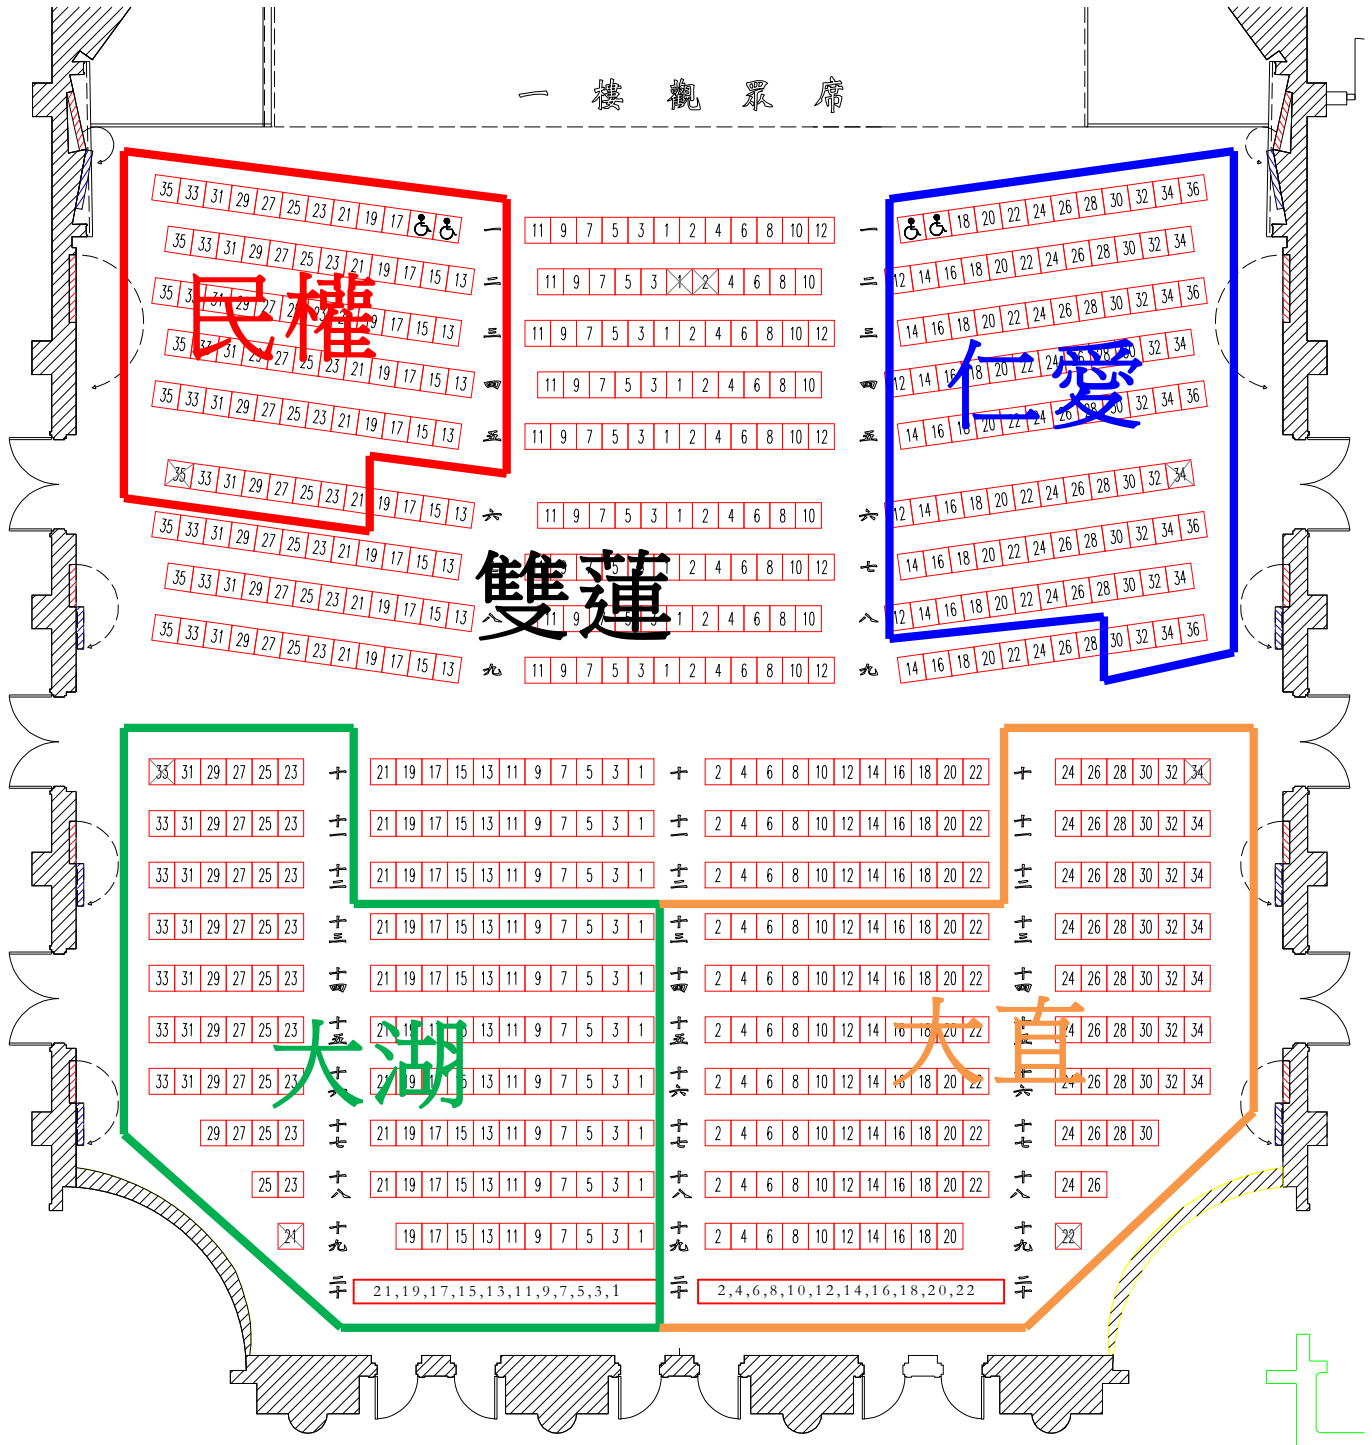

一樓觀眾席圖樣

2013/11/15(五) 演出 09:00 民權 65 仁愛 98 大湖 127 大直 135 雙蓮 200 (一樓其餘座位)

二樓觀眾席圖樣

2013/11/15(五) 演出 09:00 興德 56 中正 170 金華 230 (二樓其餘座位)