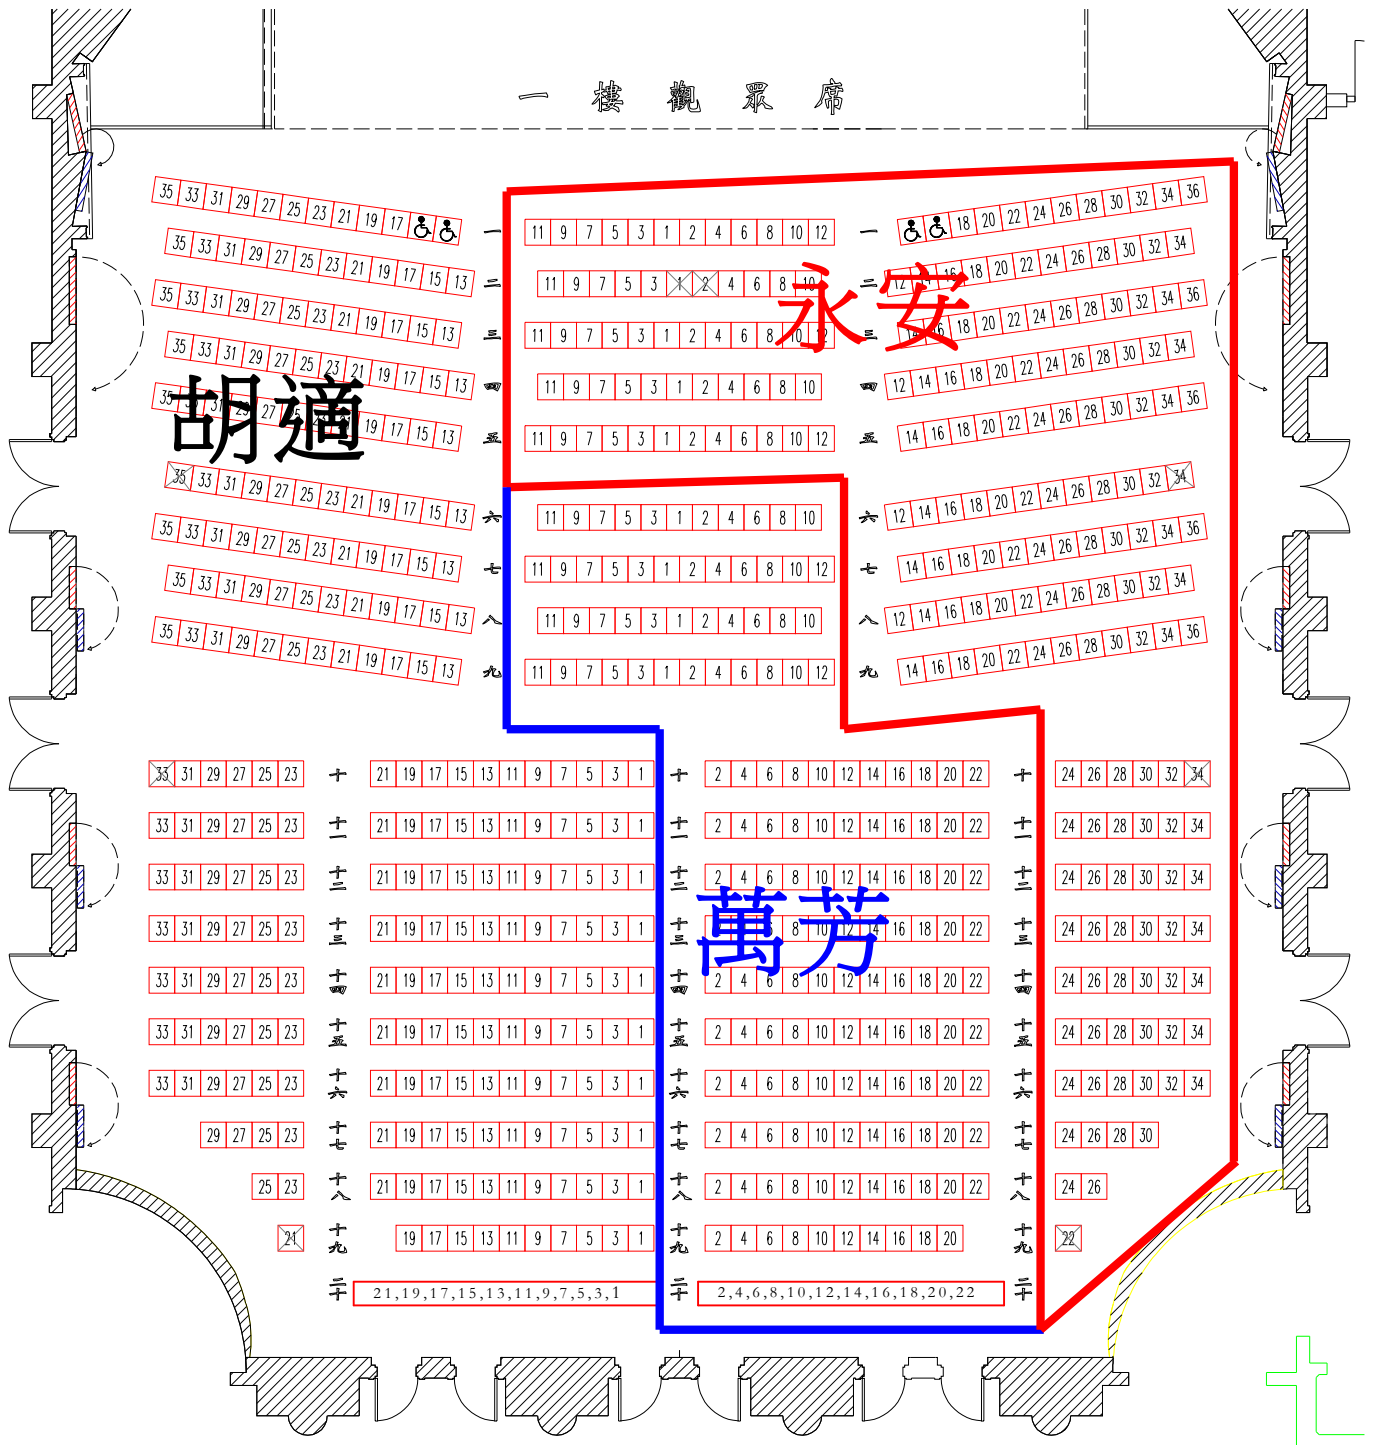

一樓觀眾席圖樣

2013/11/14(四) 演出 10:40 永安 200 萬芳 160 胡適 255 (一樓其餘座位)

二樓觀眾席圖樣

2013/11/14(四) 演出 10:40 市立教大附小 270 (二樓座位)