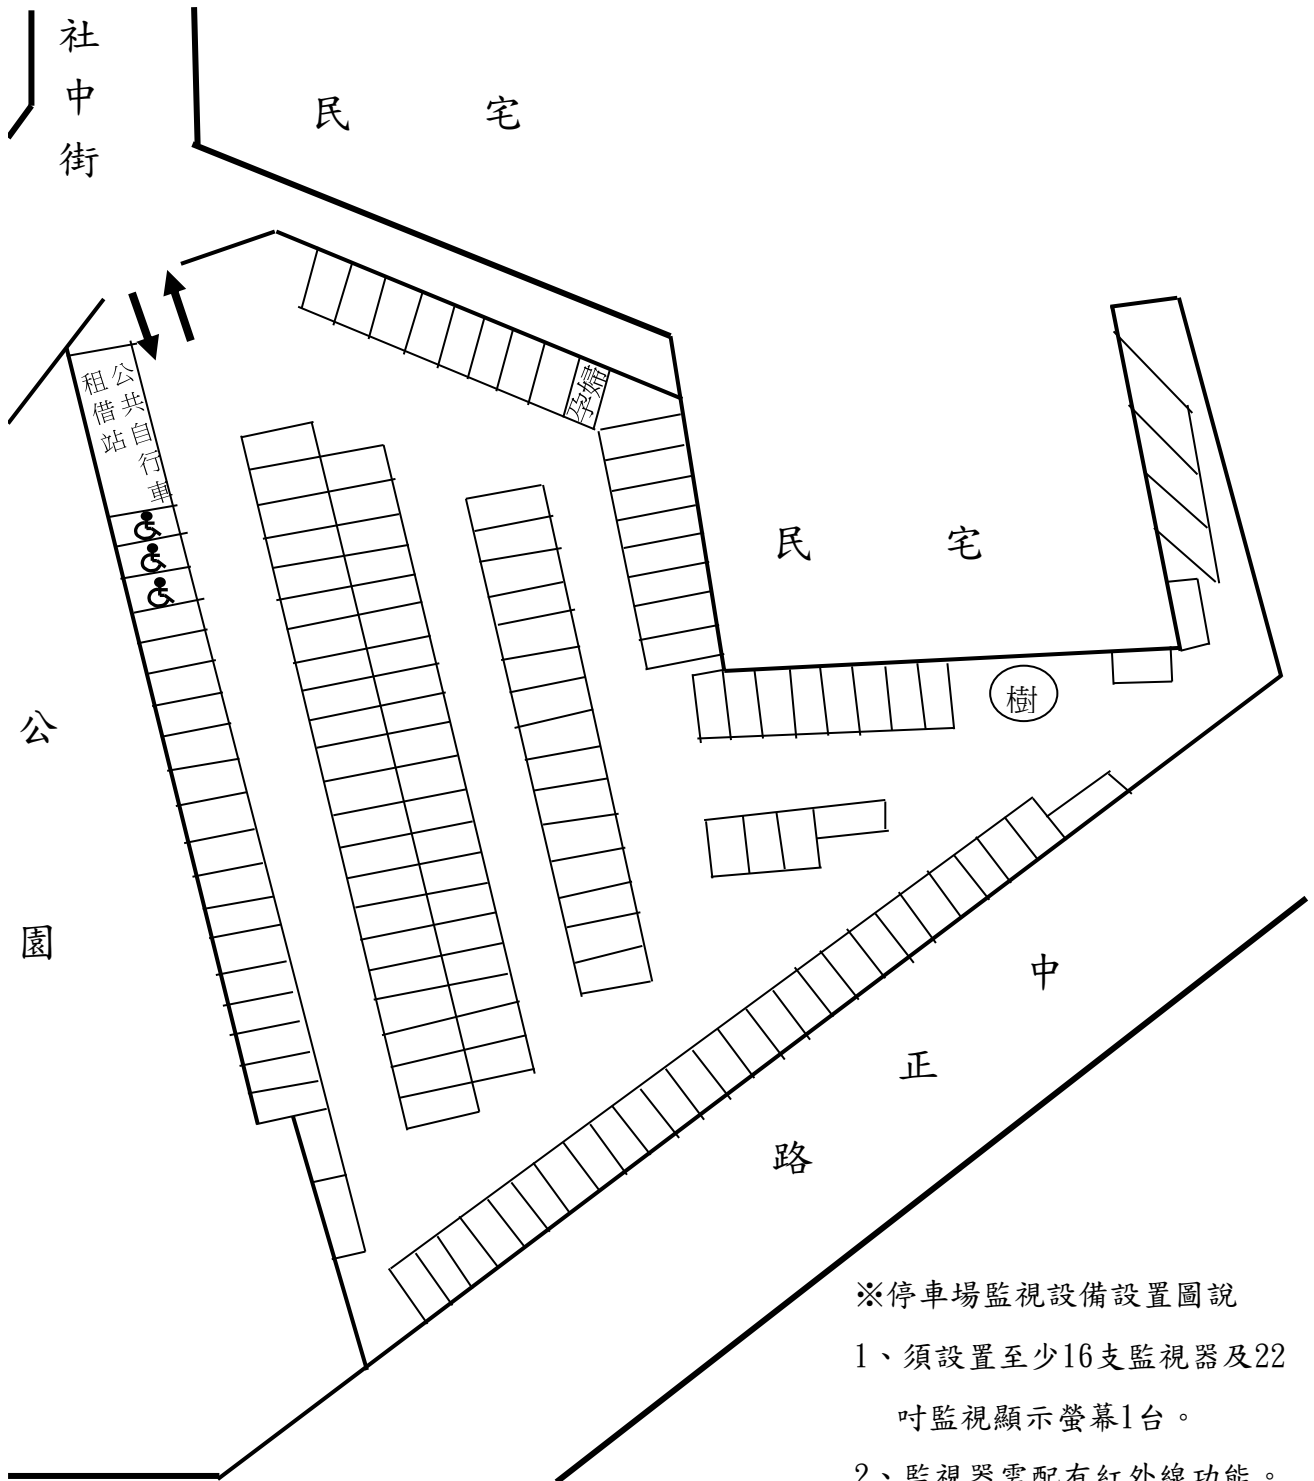

# 百齡橋旁平面停車場示意圖

一般小型車：133格

身心障礙車格位：3格

孕婦及六歲以下兒童專用停車位：1格

合計：137格