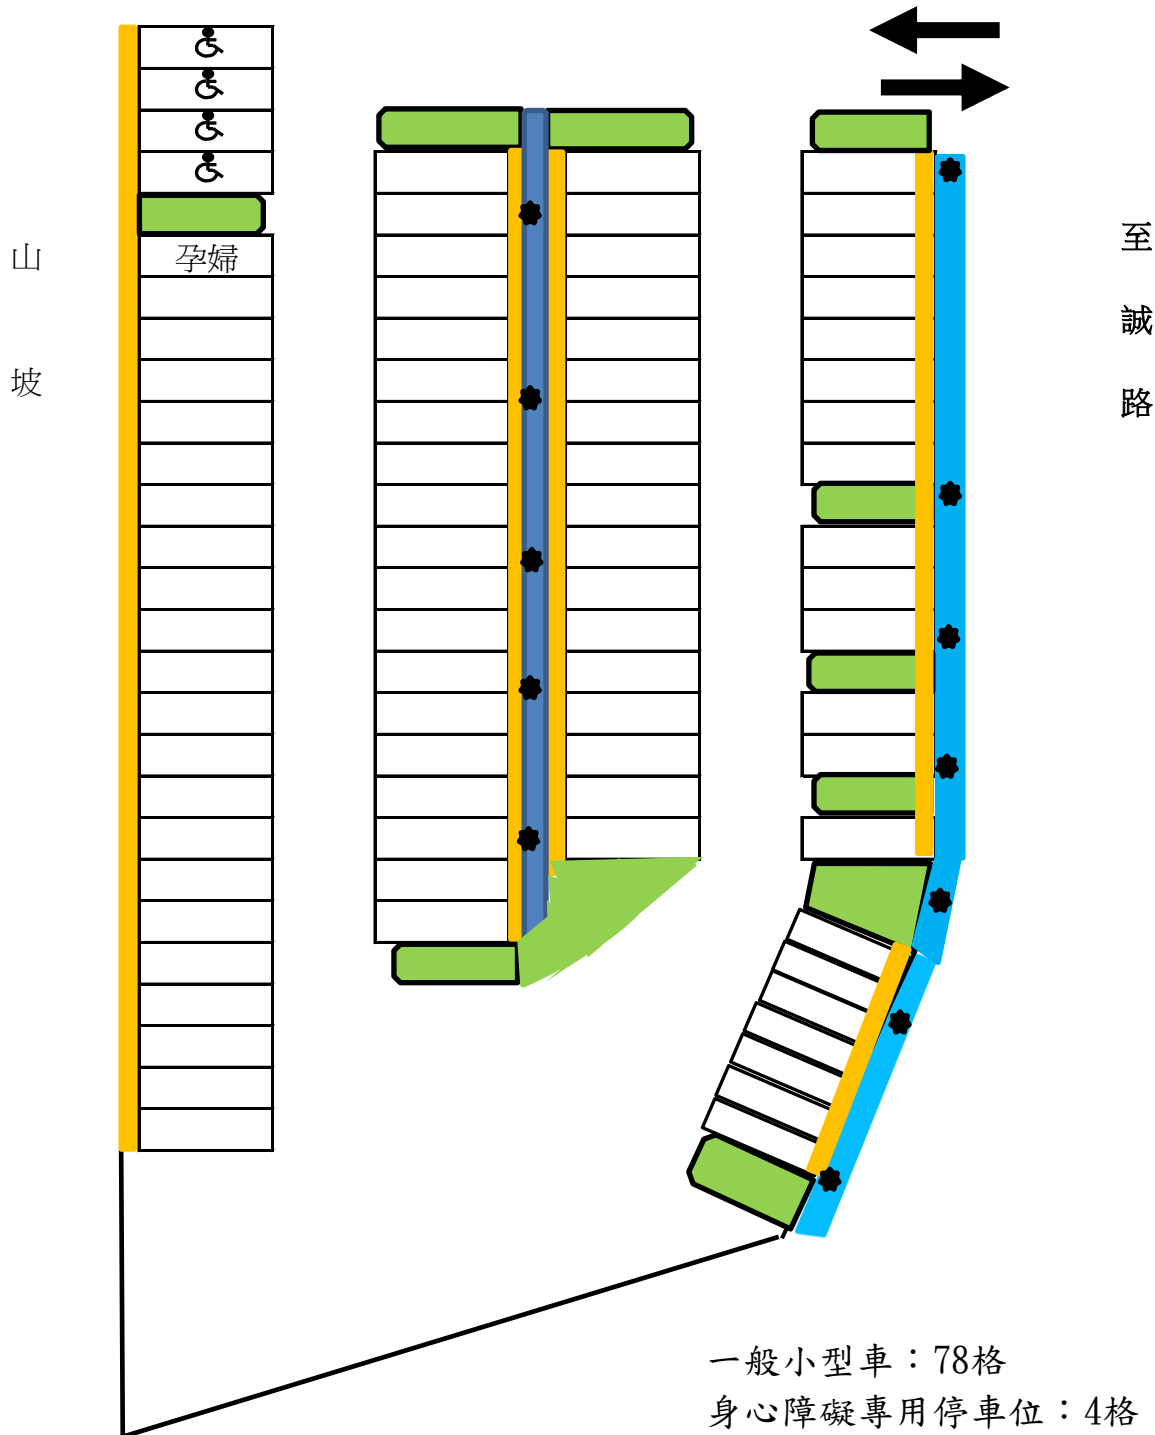

至誠平面停車場示意圖

一般小型車：78格
身心障礙專用停車位：4格
孕婦及六歲以下兒童專用停車位：1格
合計：83格

※停車場監視設備設置圖說

- 1、須設置至少12支監視器及22吋監視顯示螢幕1台。
- 2、監視器需配有紅外線功能。
- 3、攝影鏡頭需200萬畫素以上。
- 4、監視設備涵蓋率不足之處，
乙方須自行增設。其餘規定，
請詳契約規定。