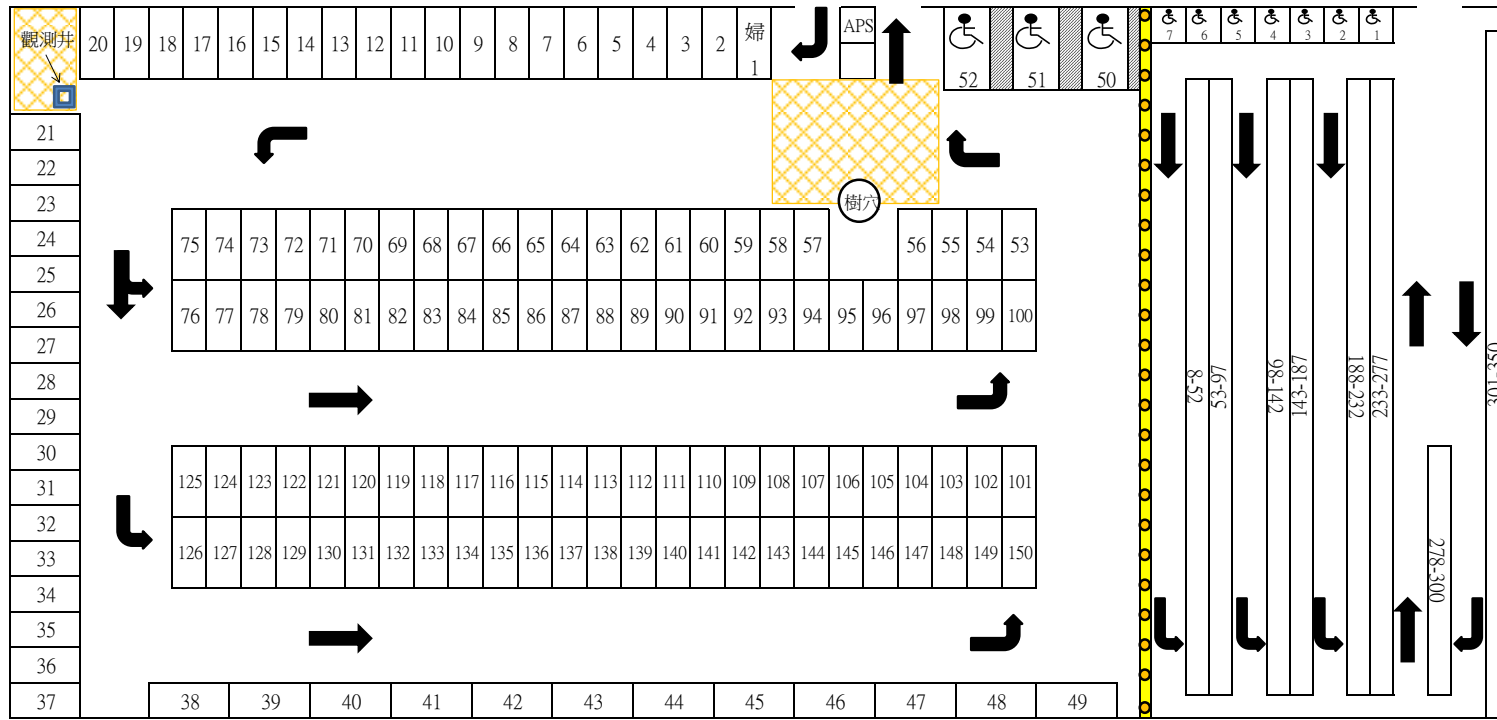

吳興街220巷59弄平面停車場調整後示意圖

吳興街220巷59弄平面停車場

小型車(一般格位)：146格

小型車(身障格位)：3格

小型車(婦幼格位)：1格

小型車合計：150格

機車(一般格位)：343格

機車(身障格位)：7格

機車合計：350格