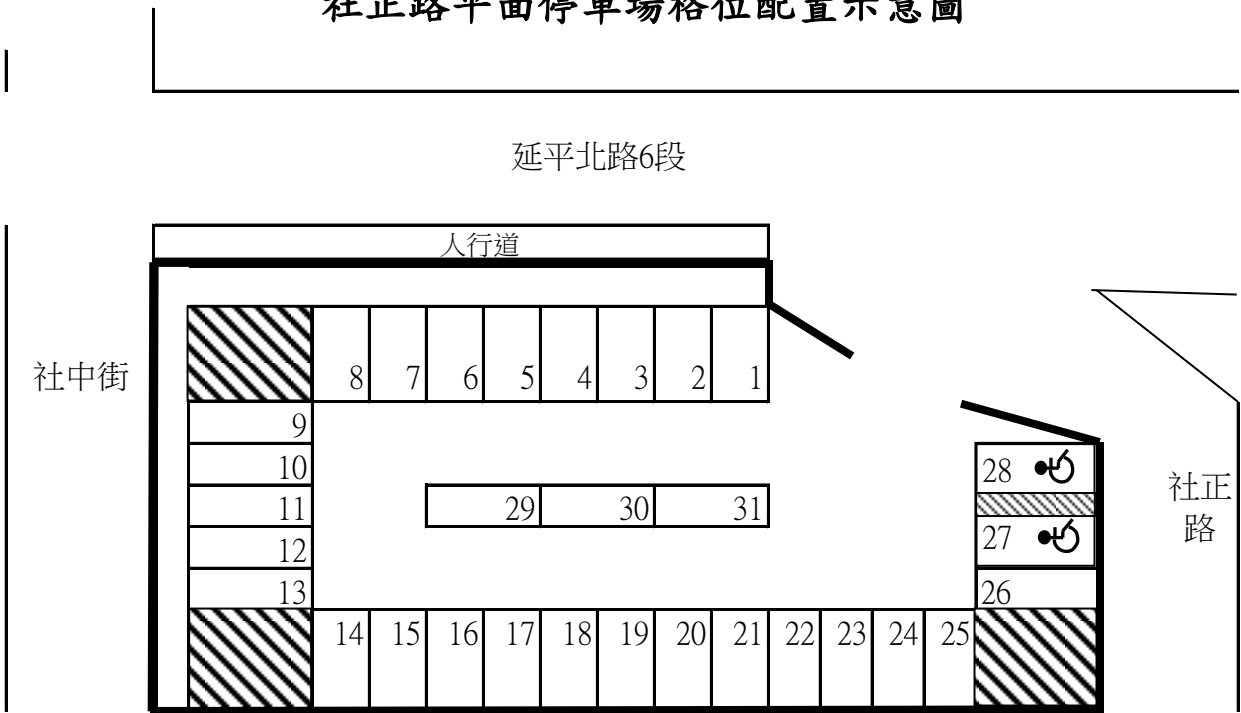

社正路平面停車場格位配置示意圖

社正路平面停車場格位配置示意圖

- 小型車：29格
- 身心障礙：2格
- 合計：31格

延平北路6段