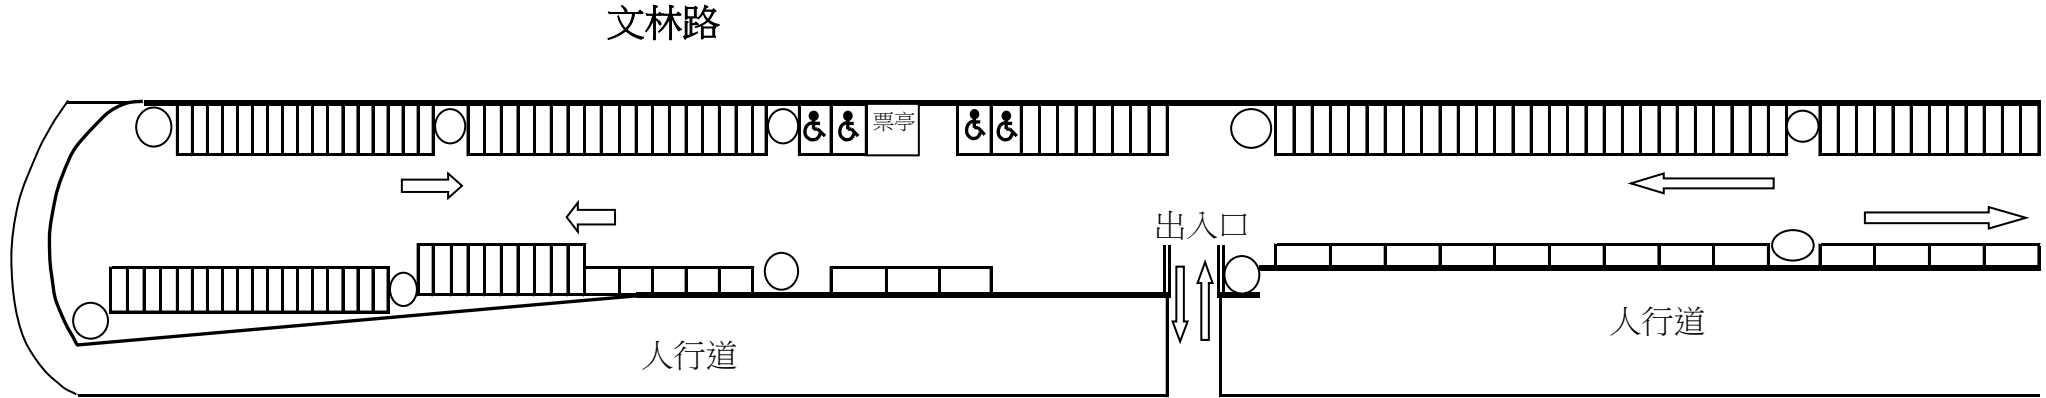

捷運劍潭站

中山北路五段

捷運劍潭站橋下空間機車停車場格位配置示意

機車：151 格
 身心障礙：4 格
 合計：155 格

圖