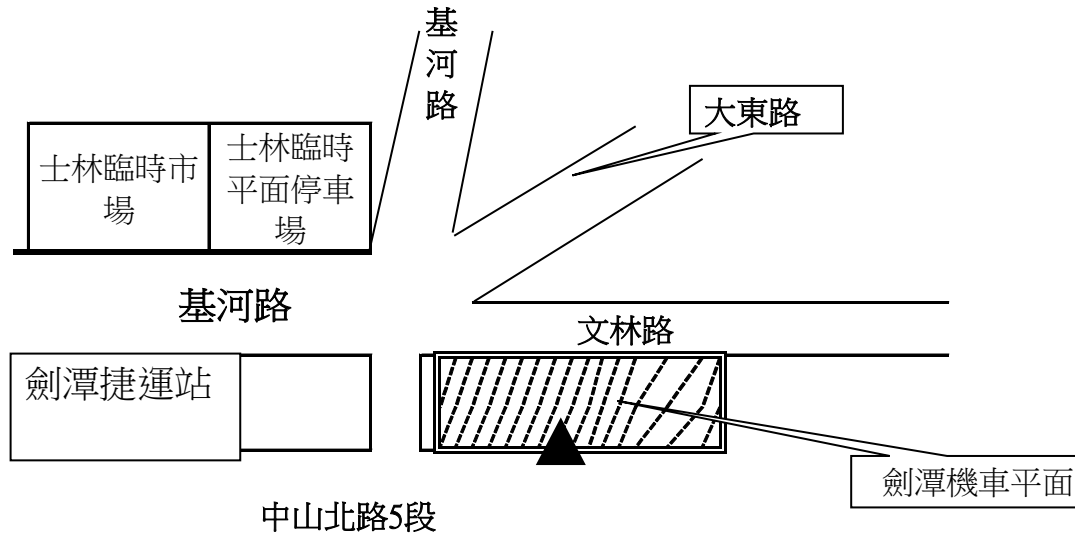

捷運劍潭站

中山北路五段

捷運劍潭站橋下空間機車停車場格位配置示意

機車：151 格
 身心障礙：4 格
 合計：155 格

圖