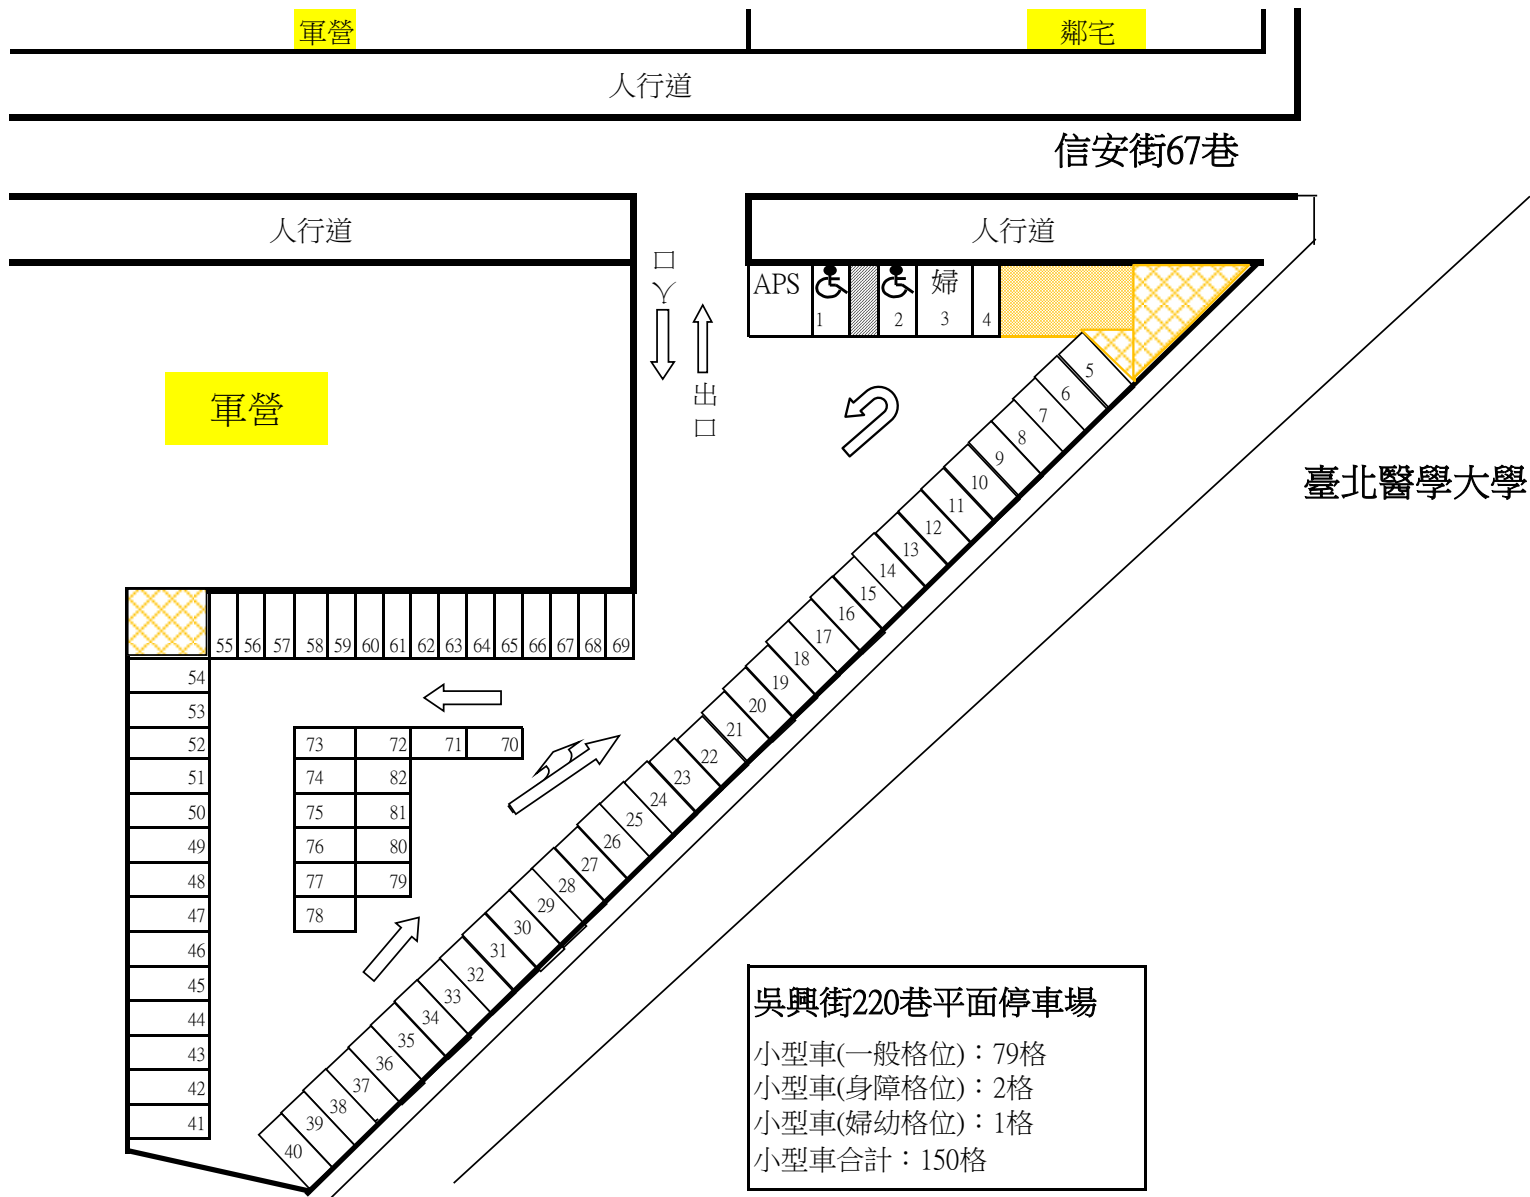

吳興街220巷平面停車場調整後示意圖

吳興街220巷平面停車場
 小型車(一般格位)：79格
 小型車(身障格位)：2格
 小型車(婦幼格位)：1格
 小型車合計：150格