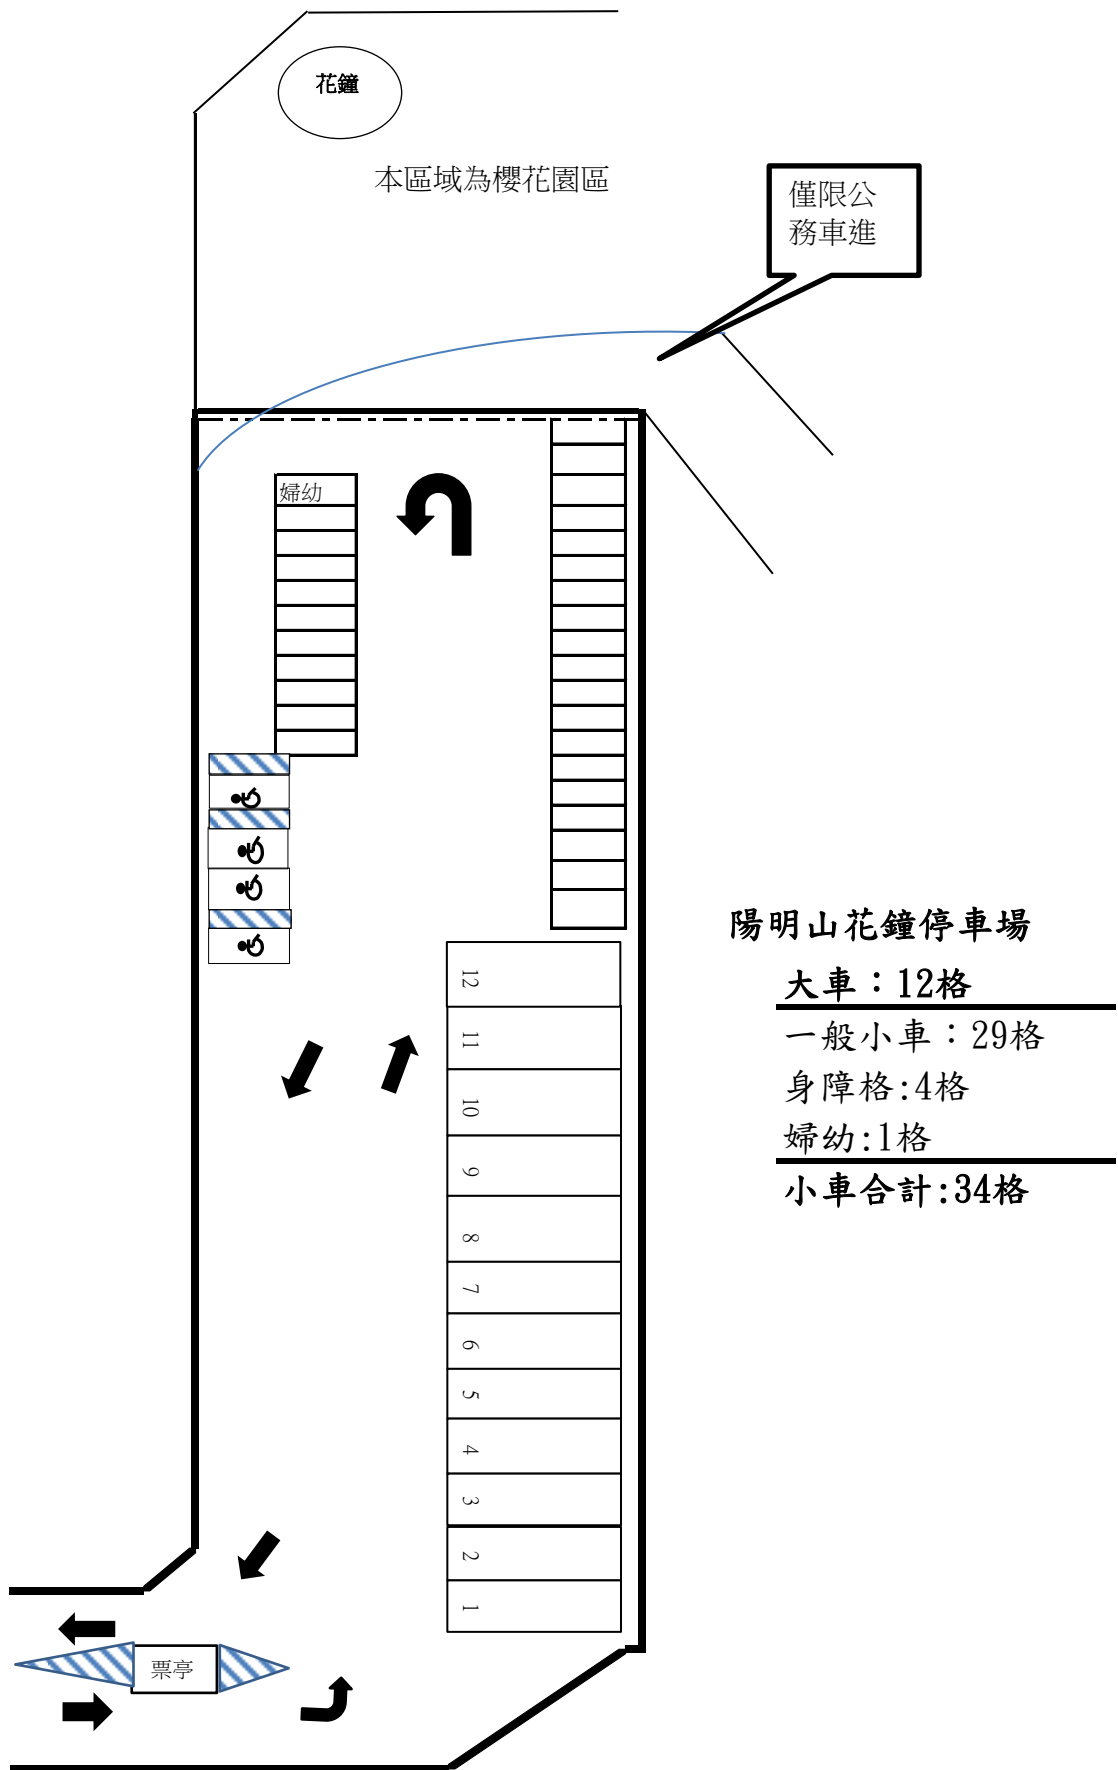

陽明山花鐘停車場格位配置示意圖

陽明山花鐘停車場

大車：12格

一般小車：29格

身障格：4格

婦幼：1格

小車合計：34格