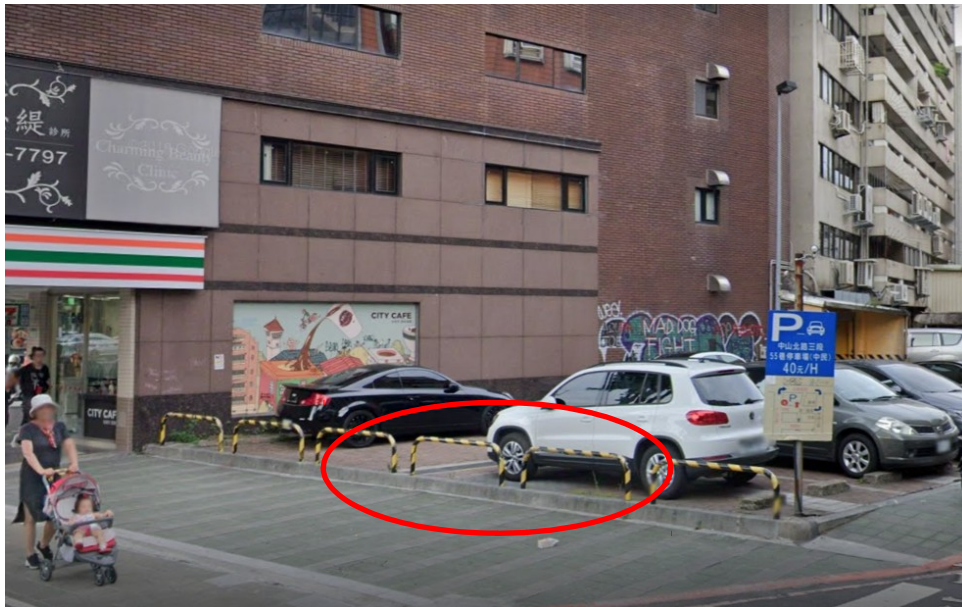

109 年度臺北市停車管理工程處停車場部分空間供設置電動機車電池交換站案招標公開資訊

一、 本次擬供設置電池交換站之停車場相關資訊：

行政區	停車場名稱	地 址
松山區	民生立體停車場	民生東路5段84號
中山區	建國北路高架橋下停車場	建國北路橋下(八德路-民族東路)
中山區	新生北路高架橋下停車場	新生北路(長安東路至民族東路)
中山區	新生北廣場	新生北路口-松江路
中山區	新生公園停車場	民族東路與吉林路口(新生公園溫水游泳池旁)
中山區	中山北路3段55巷停車場	中山北路3段55巷
大同區	臺北大橋橋下停車場	環河北路2段-延平北路3段間之臺北大橋橋下空間
信義區	松隆平面停車場	虎林街30巷2弄2號旁
信義區	永吉路120巷平面停車場	永吉路120巷
大安區	四維廣場停車場	四維路52巷-信義路
大安區	安祥公園旁平面停車場	信義路3段157巷10弄2號旁

二、 各停車場可供使用空間位置圖

1. 松山區民生立體停車場:民生東路5段84號

2. 中山區建國北路高架橋下停車場:建國北路橋下(八德路-民族東路)

3. 中山區新生北路高架橋下停車場:新生北路(長安東路至民族東路)

4. 中山區新生北廣場:新生北路口-松江路

5. 中山區新生公園停車場:民族東路與吉林路口(新生公園溫水游泳池旁)

6. 中山區中山北路3段55巷停車場:中山北路3段55巷

7. 大同區臺北大橋橋下停車場:環河北路2段-延平北路3段間之臺北大橋橋下空間