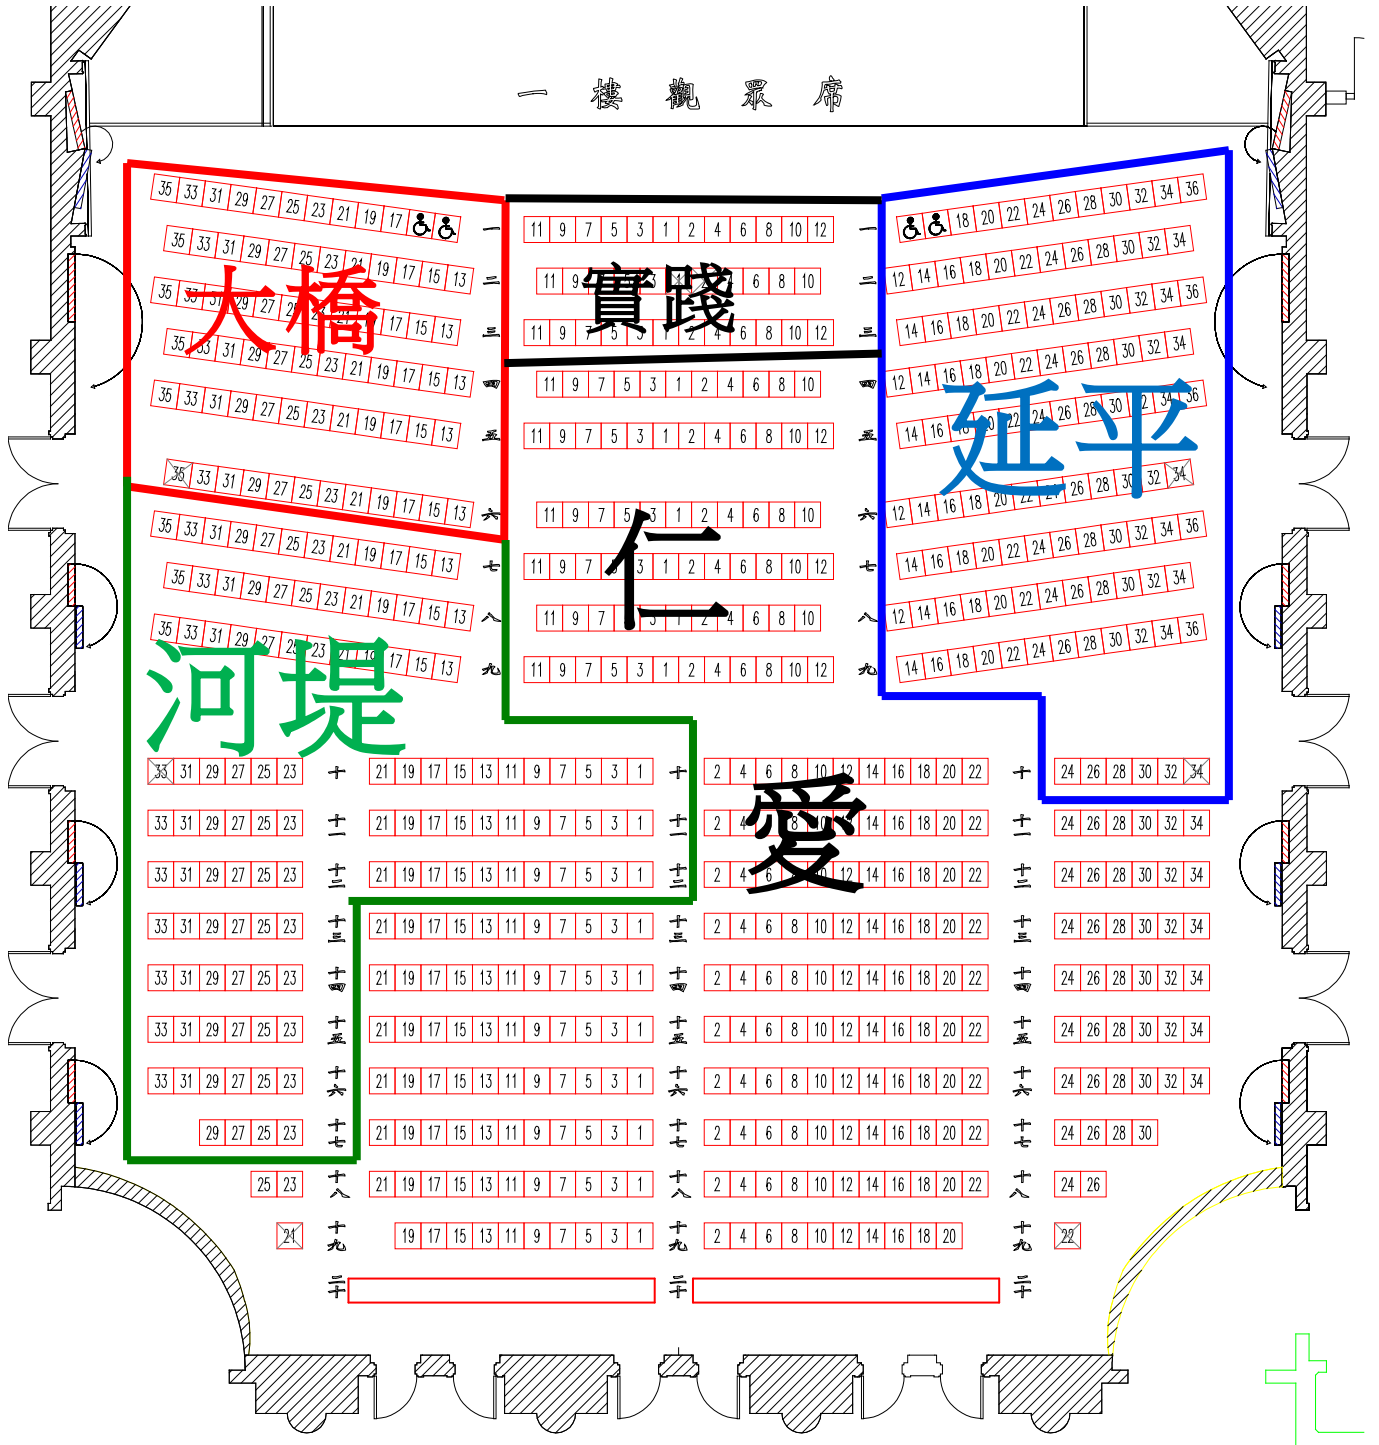

一樓觀眾席圖樣

2014/11/06(四) 演出 10:40

大橋 70

實踐 31

延平 112

河堤 110

仁愛 300 (一樓其餘座位)

二樓眾席圖樣

2014/11/06(四) 演出 10:40 龍山 78 大理 135 實踐 145(二樓其餘座位)