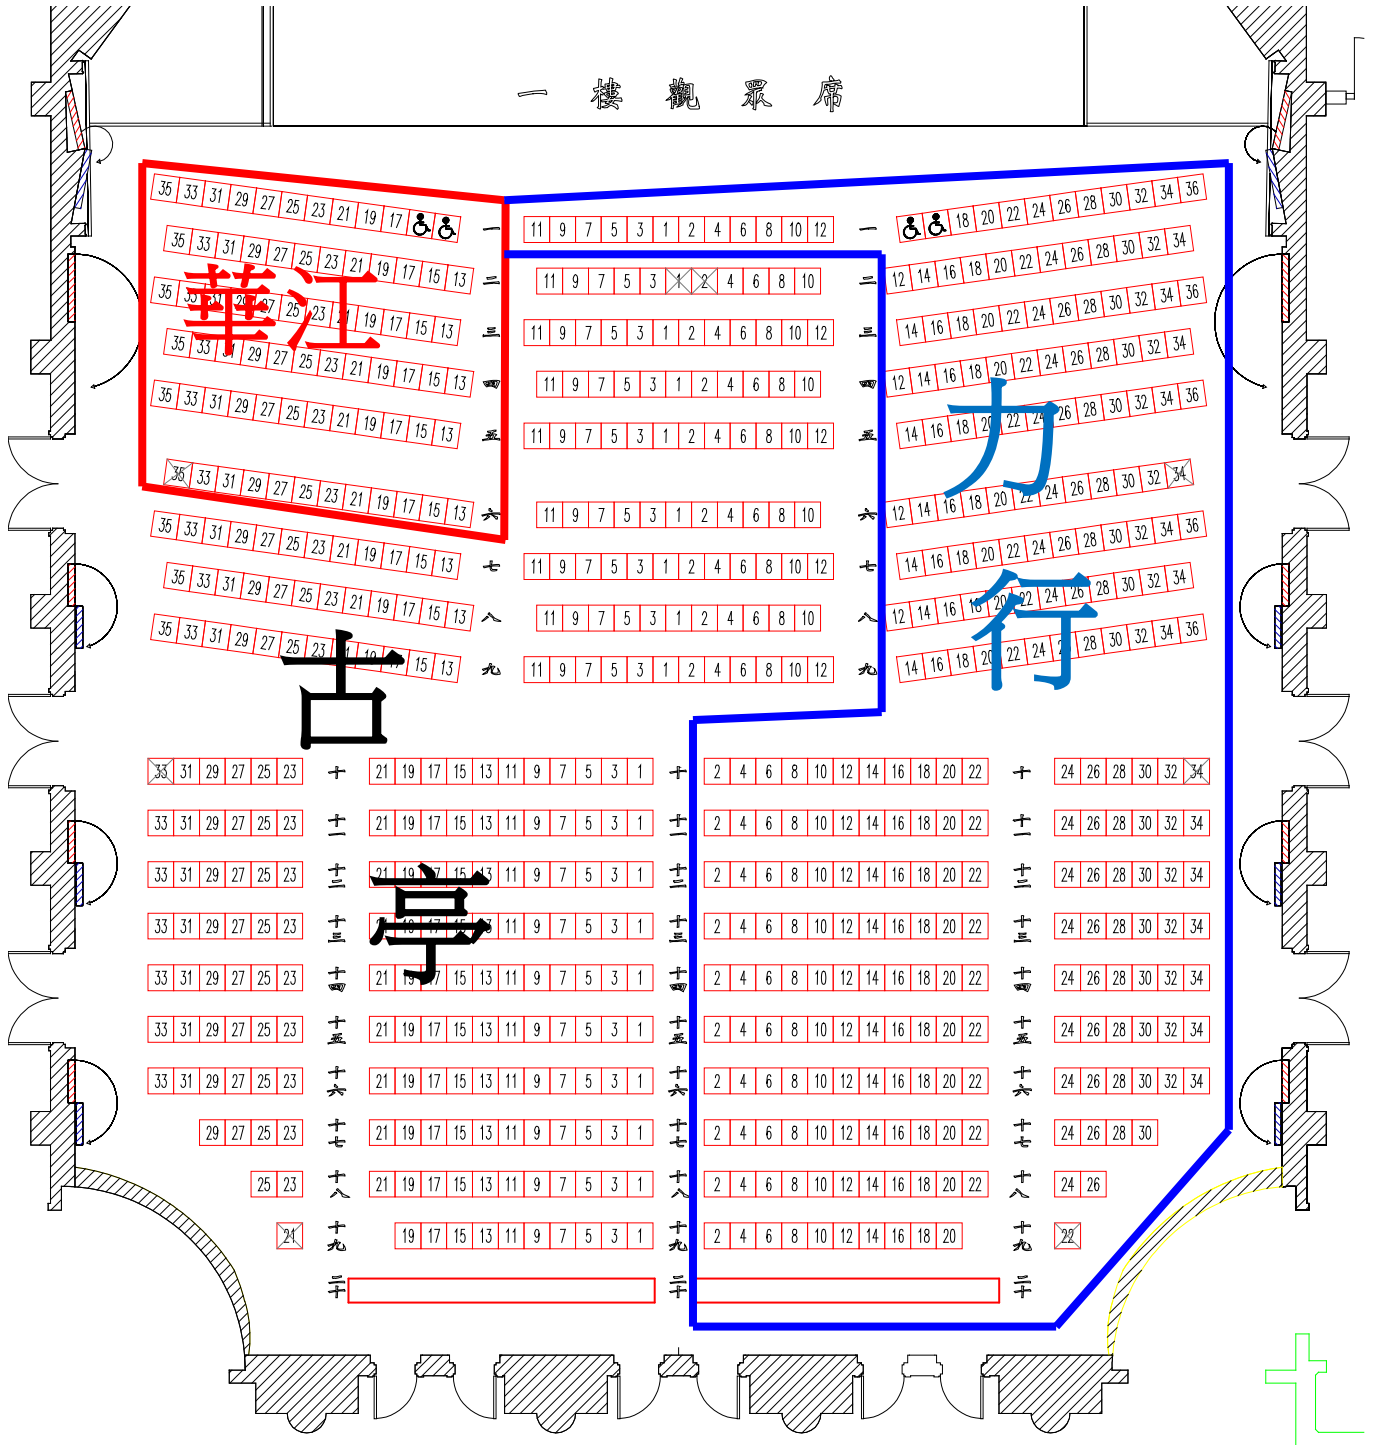

一樓觀眾席圖樣

2014/11/07(五) 演出 09:00

華江 71 力行 280

古亭 280 (一樓其餘座位)

二樓眾席圖樣

2014/11/07(五) 演出 09:00 南門 147 仁愛 300(二樓其餘座位)