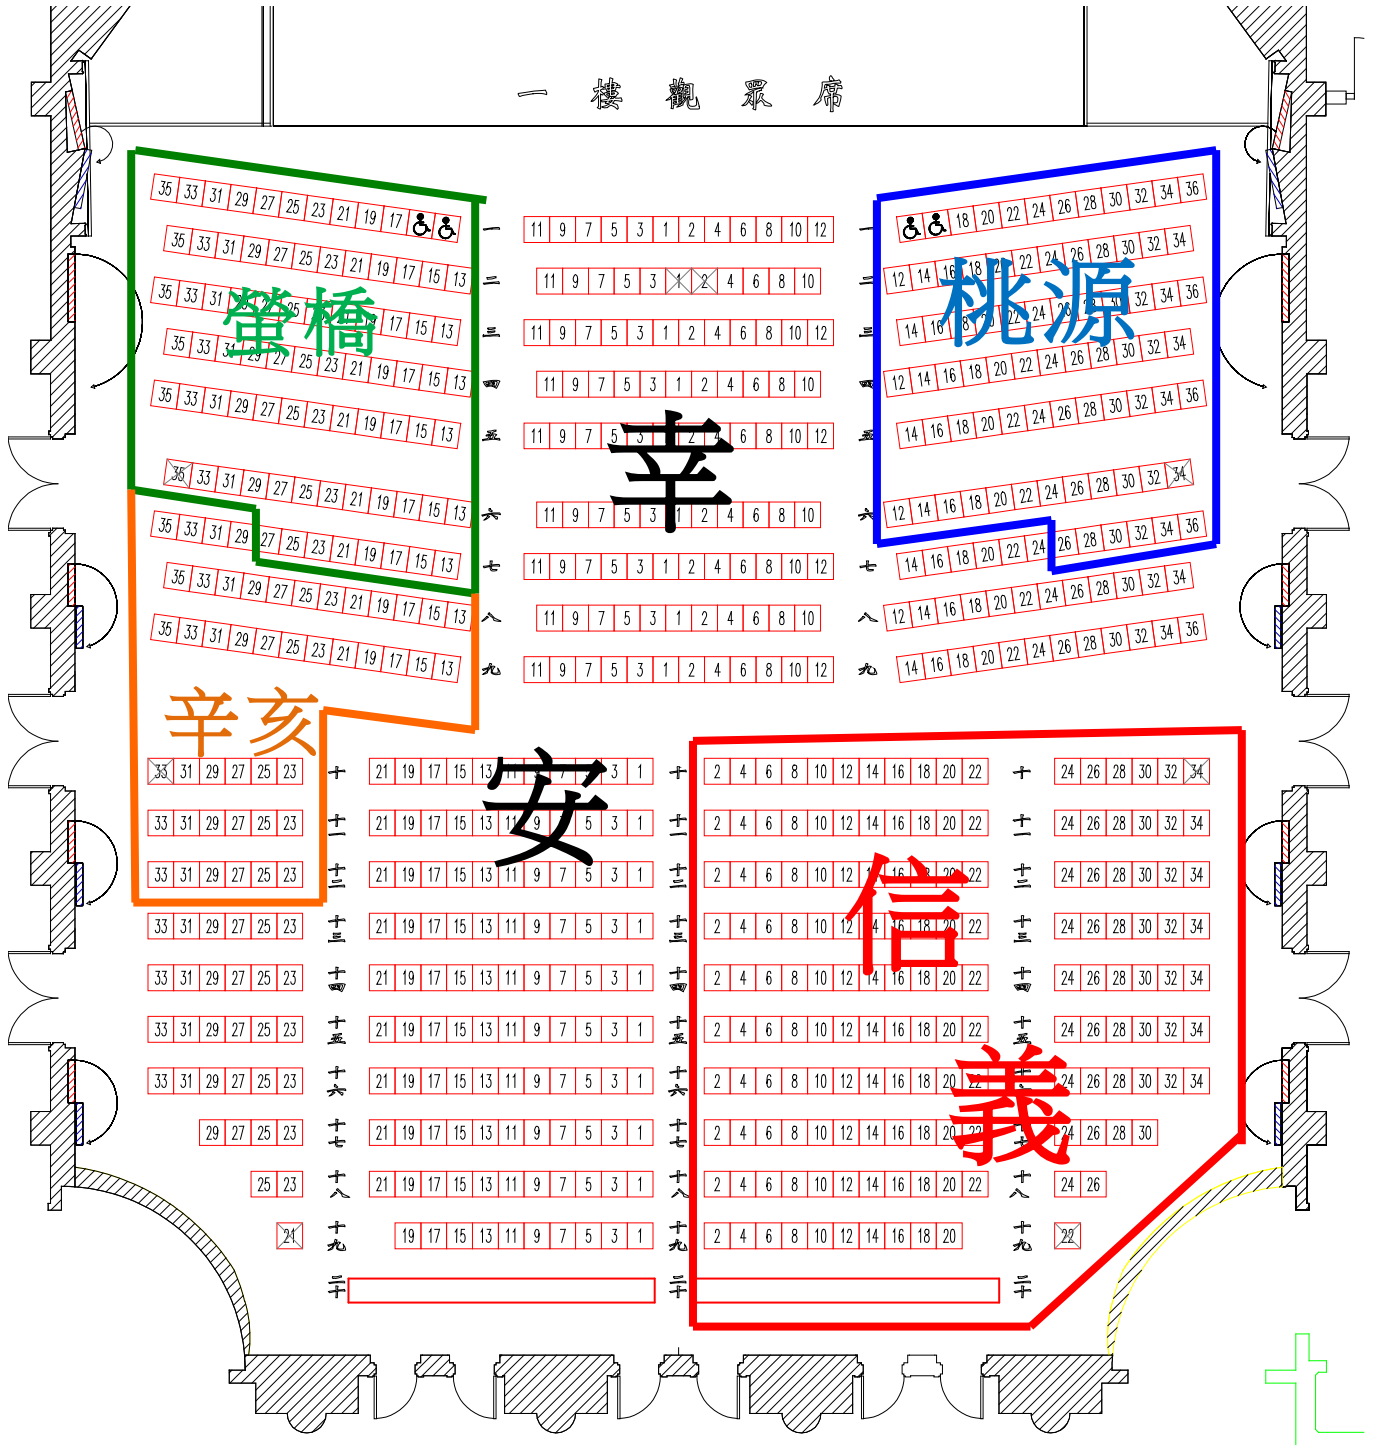

一樓觀眾席圖樣

2014/11/12(三) 演出 09:00

螢橋 78 辛亥 42 桃源 75
信義 145 幸安 260 (一樓其餘座位)

二樓眾席圖樣

2014/11/12(三) 演出 09:00

永吉 115

明湖 323(二樓其餘座位)