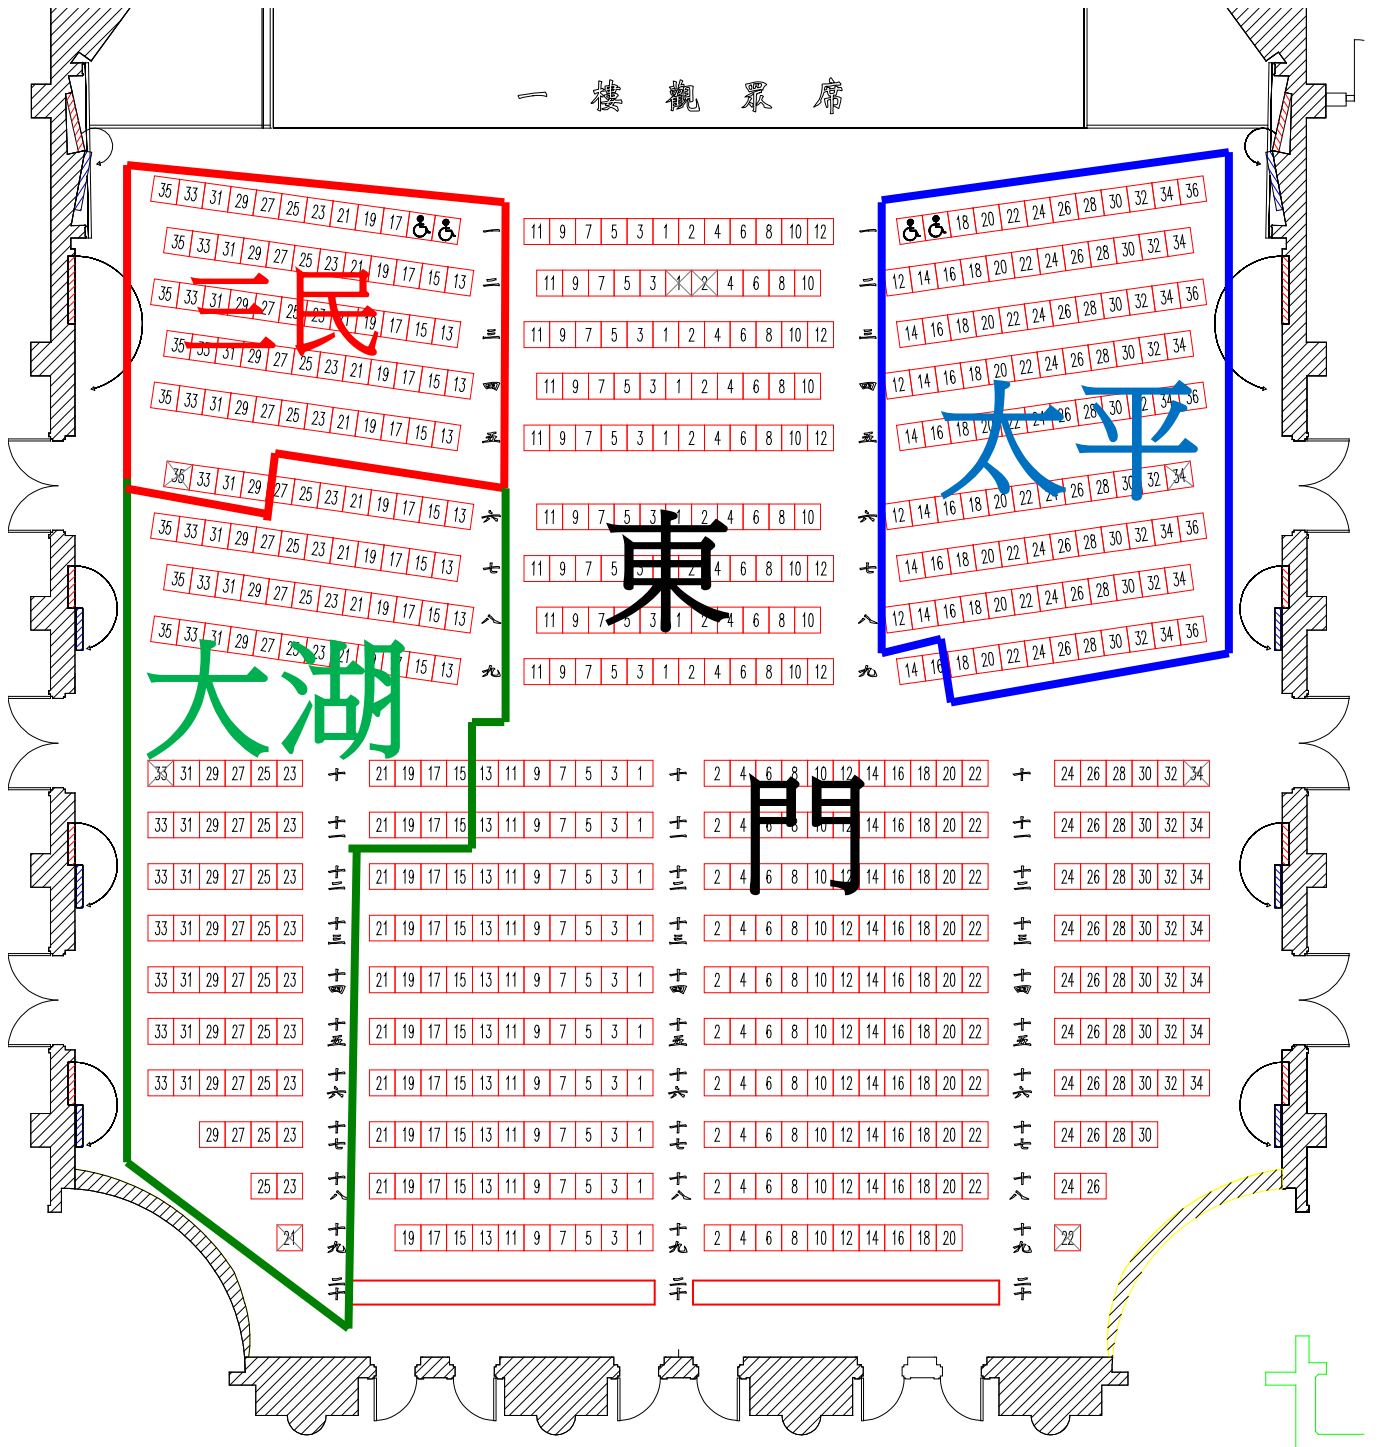

一樓觀眾席圖樣

2014/11/14(五) 演出 09:00

三民 61

太平 105

大湖 100

東門 385 (一樓其餘座位)

二樓眾席圖樣

2014/11/14(五) 演出 09:00 雙溪 16 新生 210 吳興 210(二樓其餘座位)