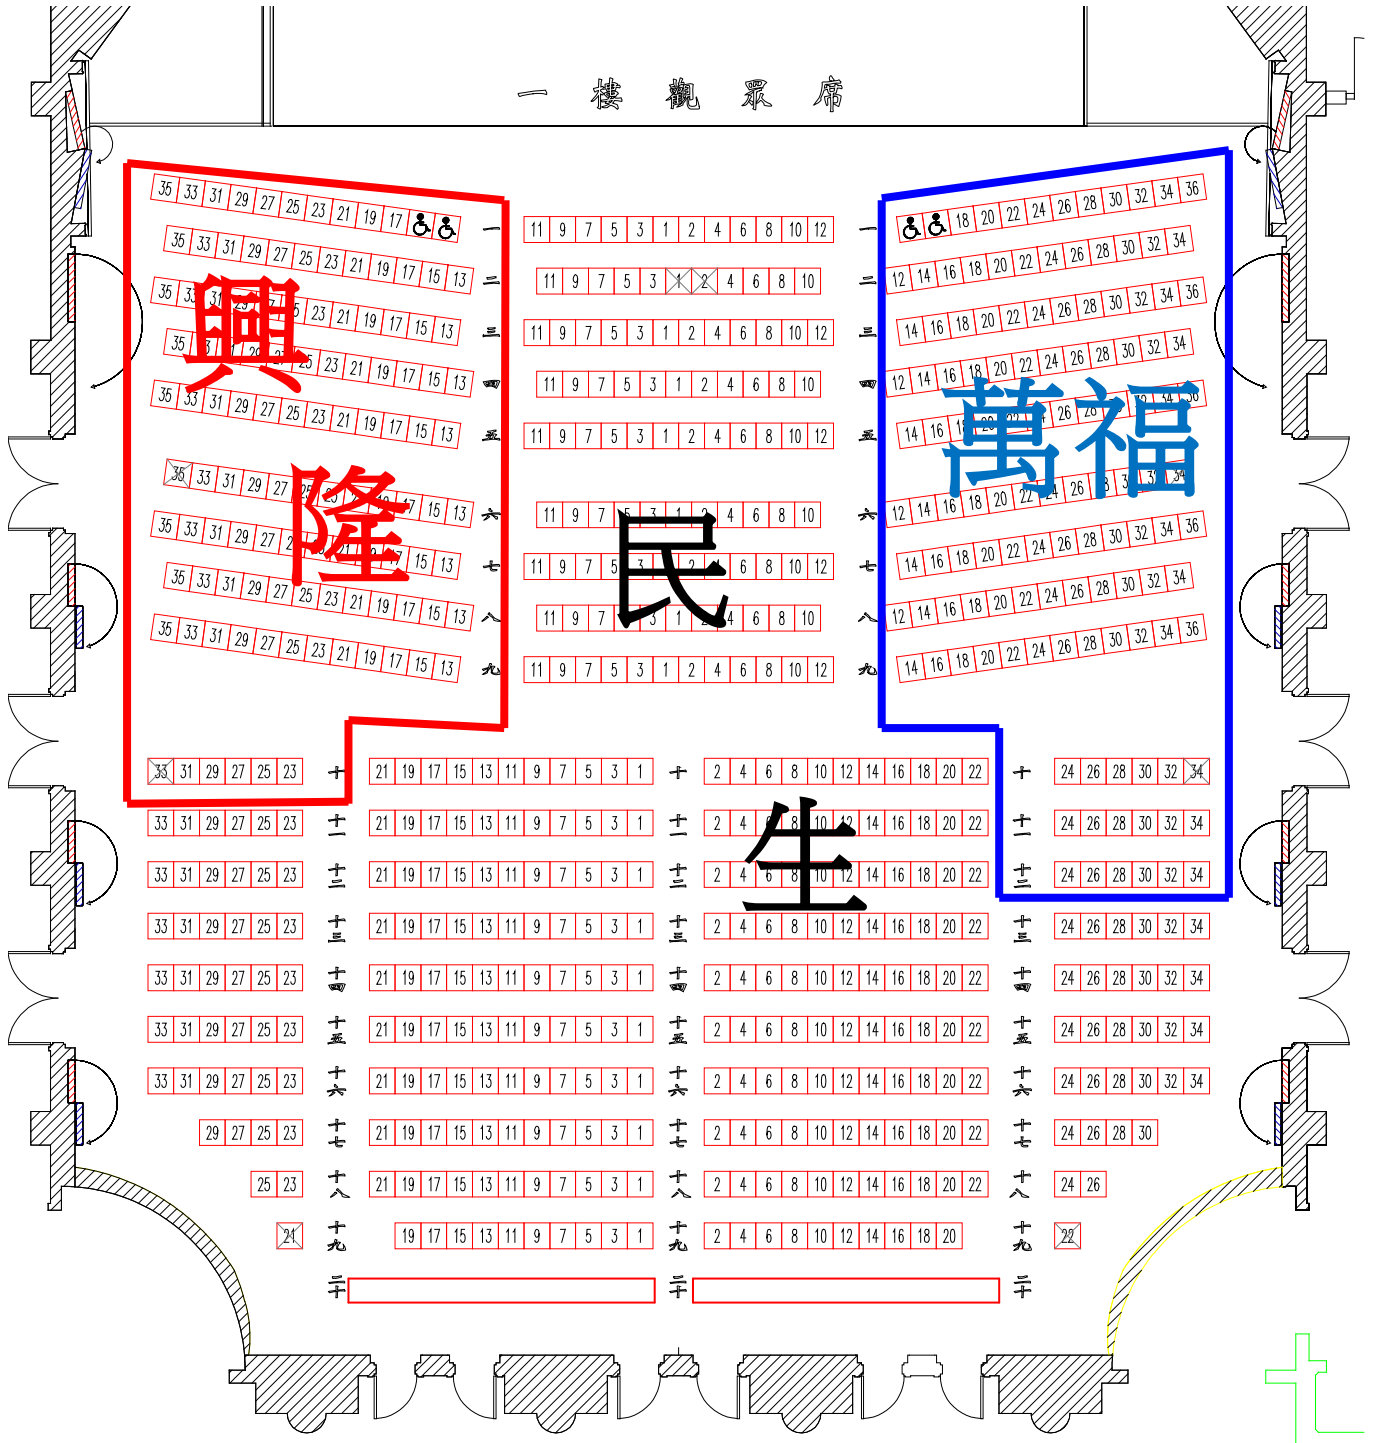

一樓觀眾席圖樣

2014/11/14(五) 演出 10:40

興隆 110

萬福 120

民生 400 (一樓其餘座位)

二樓眾席圖樣

2014/11/14(五) 演出 10:40 私立中山 90 士東 155 吉林 188 (二樓其餘座位)