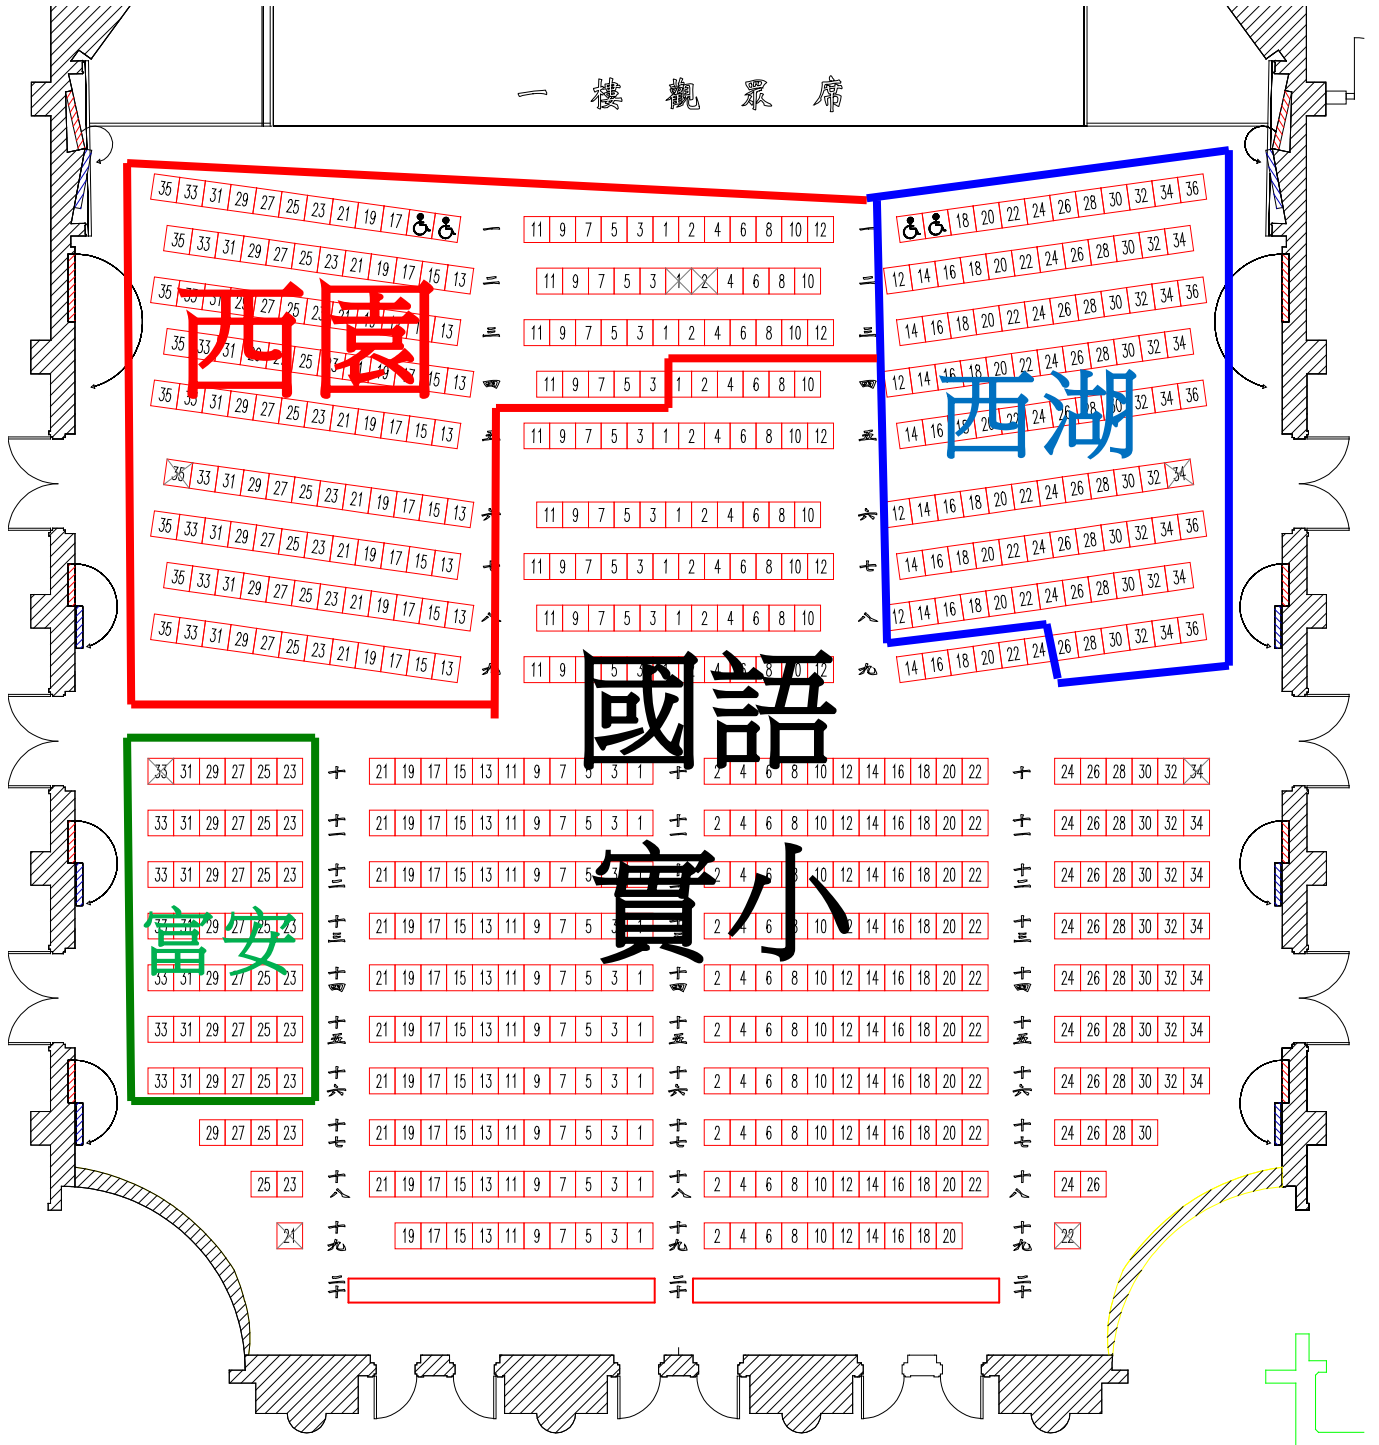

一樓觀眾席圖樣

2014/11/13(四) 演出 10:40

西園 144

富安 42

西湖 100

國語實小 350 (一樓其餘座位)

二樓眾席圖樣

2014/11/13(四) 演出 10:40

蘭雅 75 銘傳 90

胡適 185(二樓其餘座位)