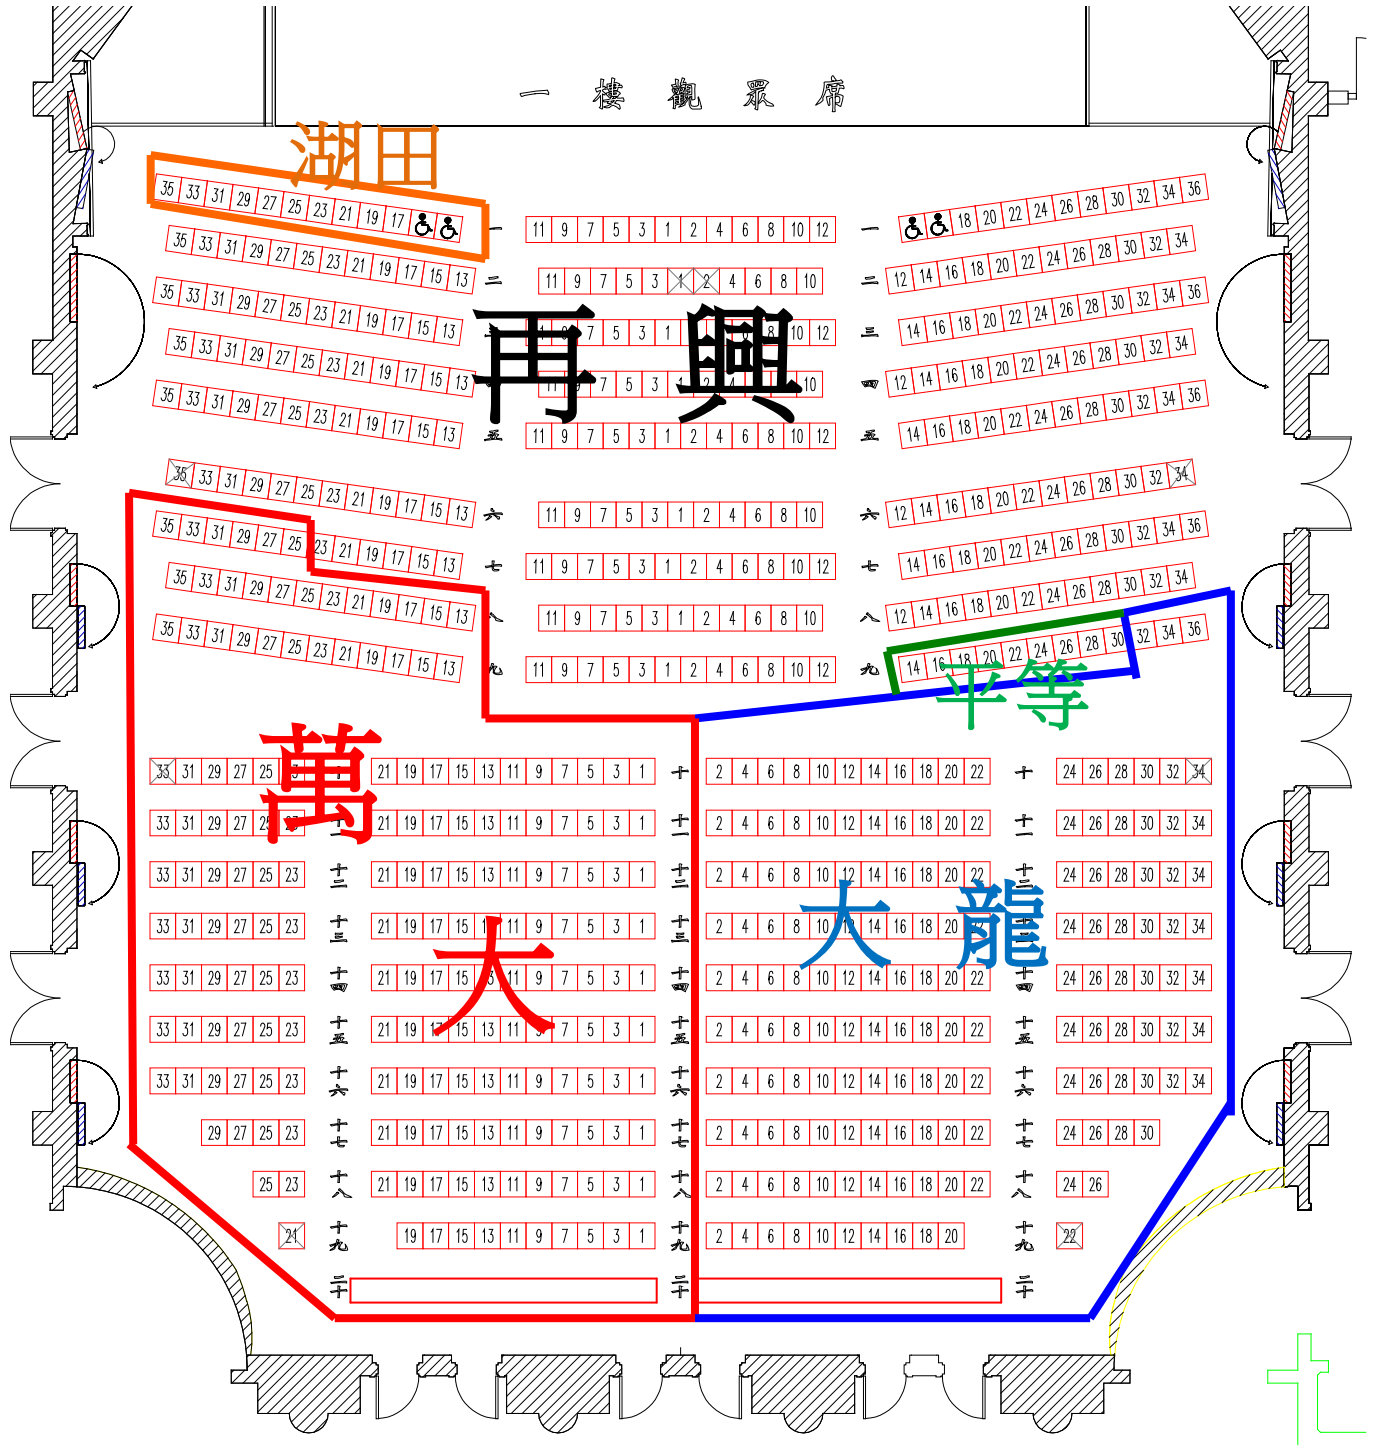

一樓觀眾席圖樣

2014/11/10(一) 演出 10:40

萬大 196 平等 7 湖田 12

大龍 170 私立再興 266 (一樓其餘座位)

二樓眾席圖樣

2014/11/10(一) 演出 10:40

泉源 22 湖山 35 舊莊 120

劍潭 95 三玉 172(二樓其餘座位)