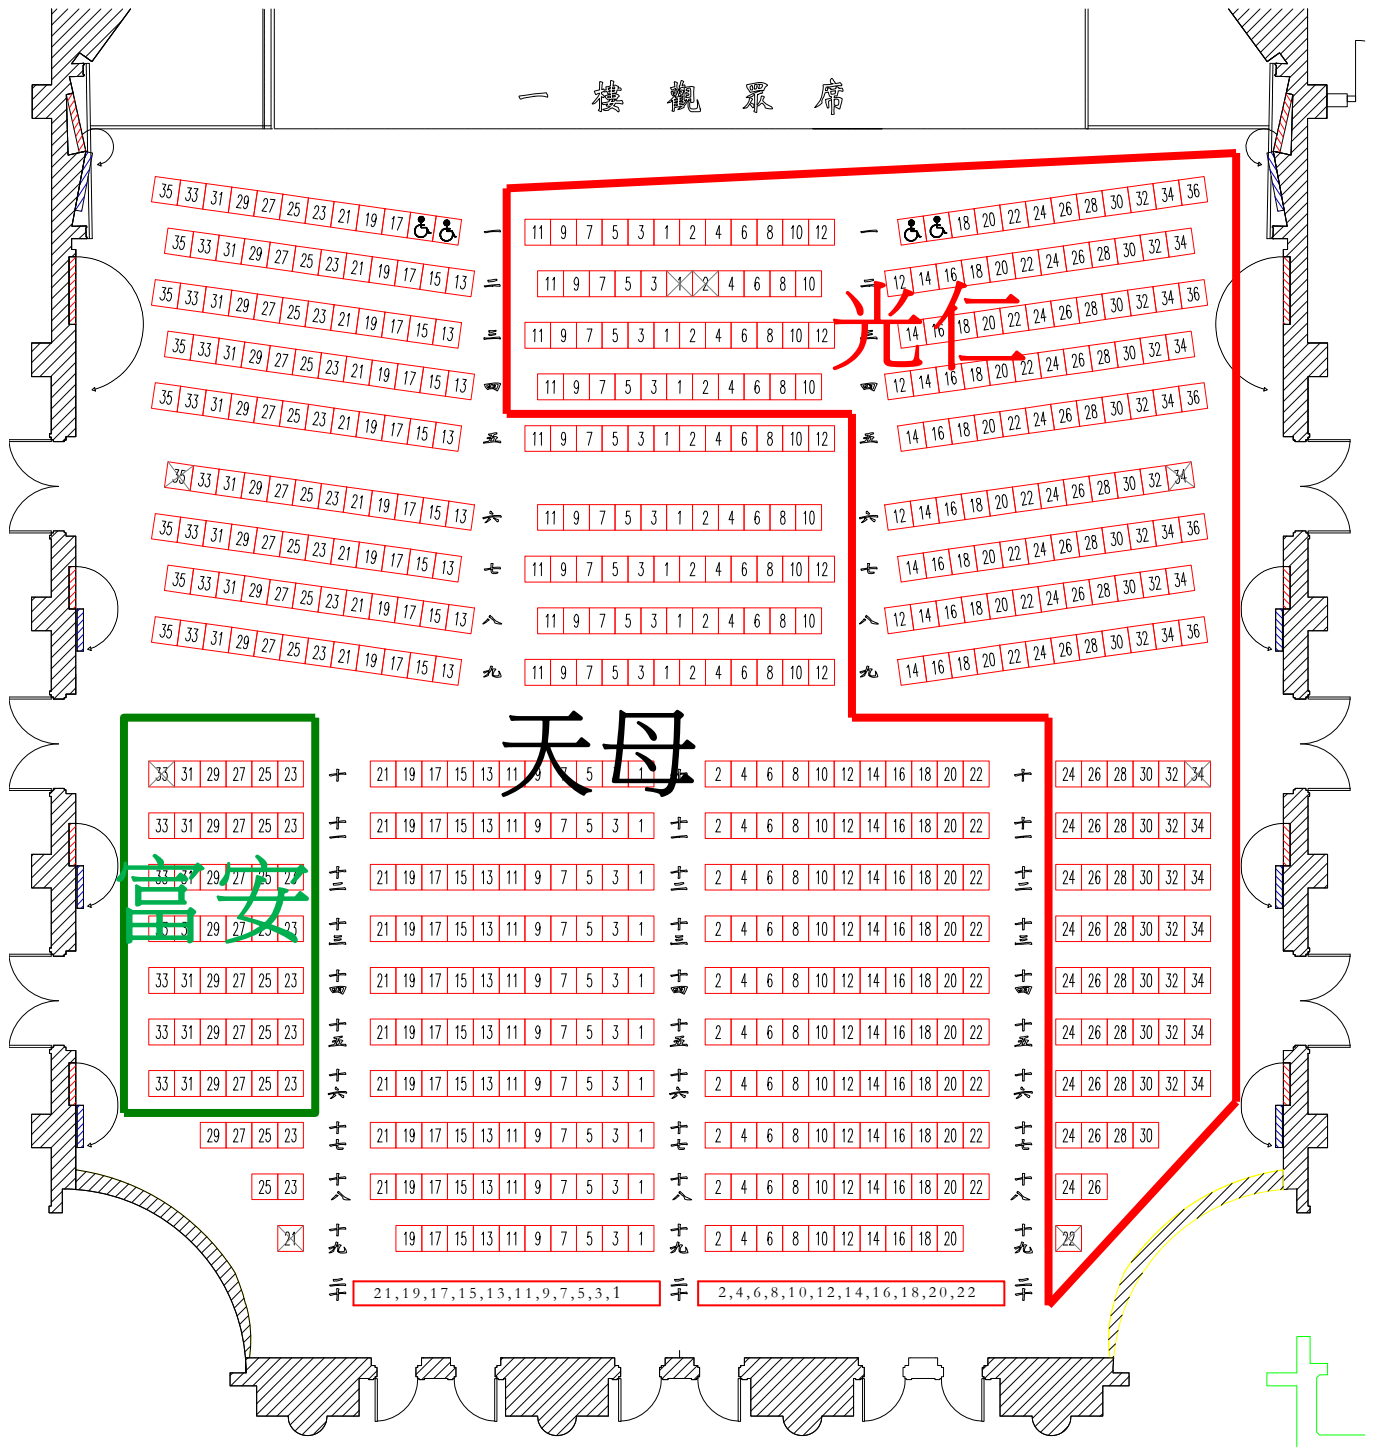

一樓觀眾席圖樣

2014/03/10(一) 演出 10:40 富安 40 光仁 200 天母 365 (一樓其餘座位)

二樓觀眾席圖樣

2014/03/10(一) 演出 10:40 溪口 160 古亭 280 (二樓其餘座位)