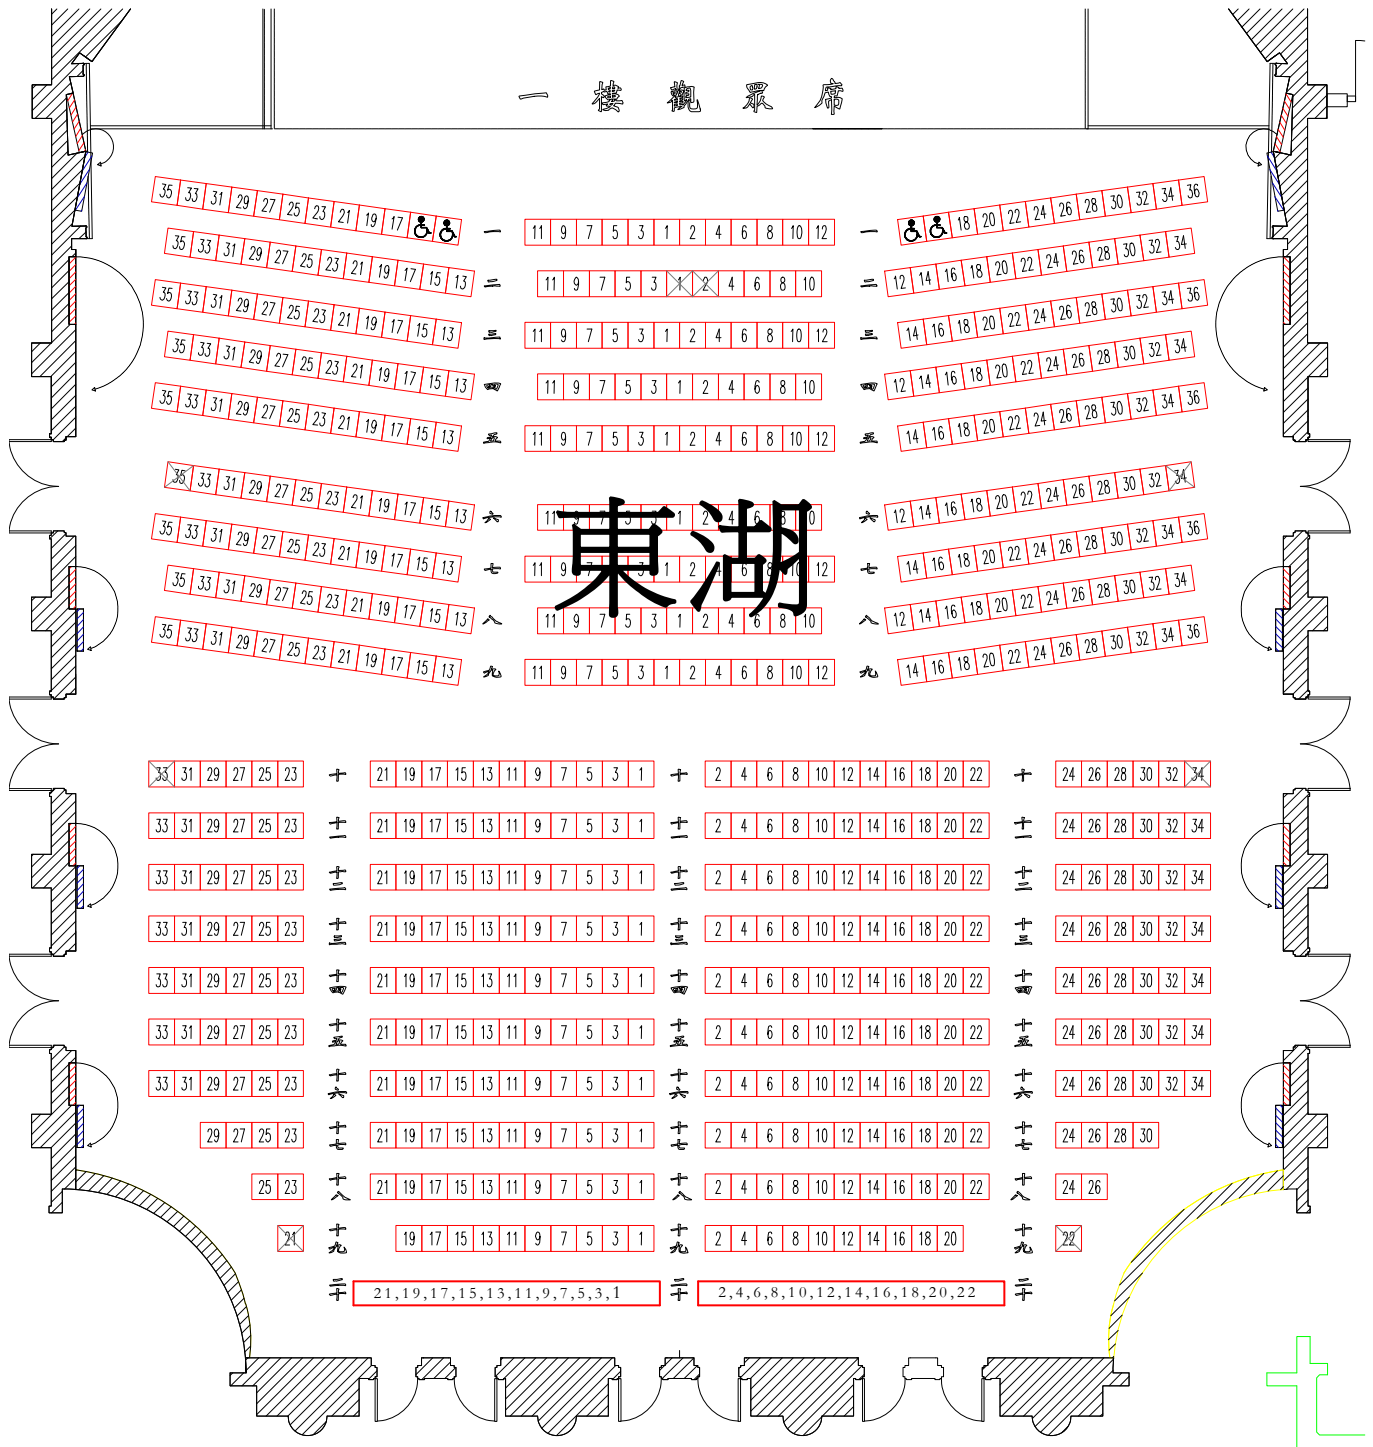

一樓觀眾席圖樣

2014/03/07(五) 演出 10:40 東湖 463

二樓觀眾席圖樣

2014/03/07(五) 演出 10:40 敦化 298