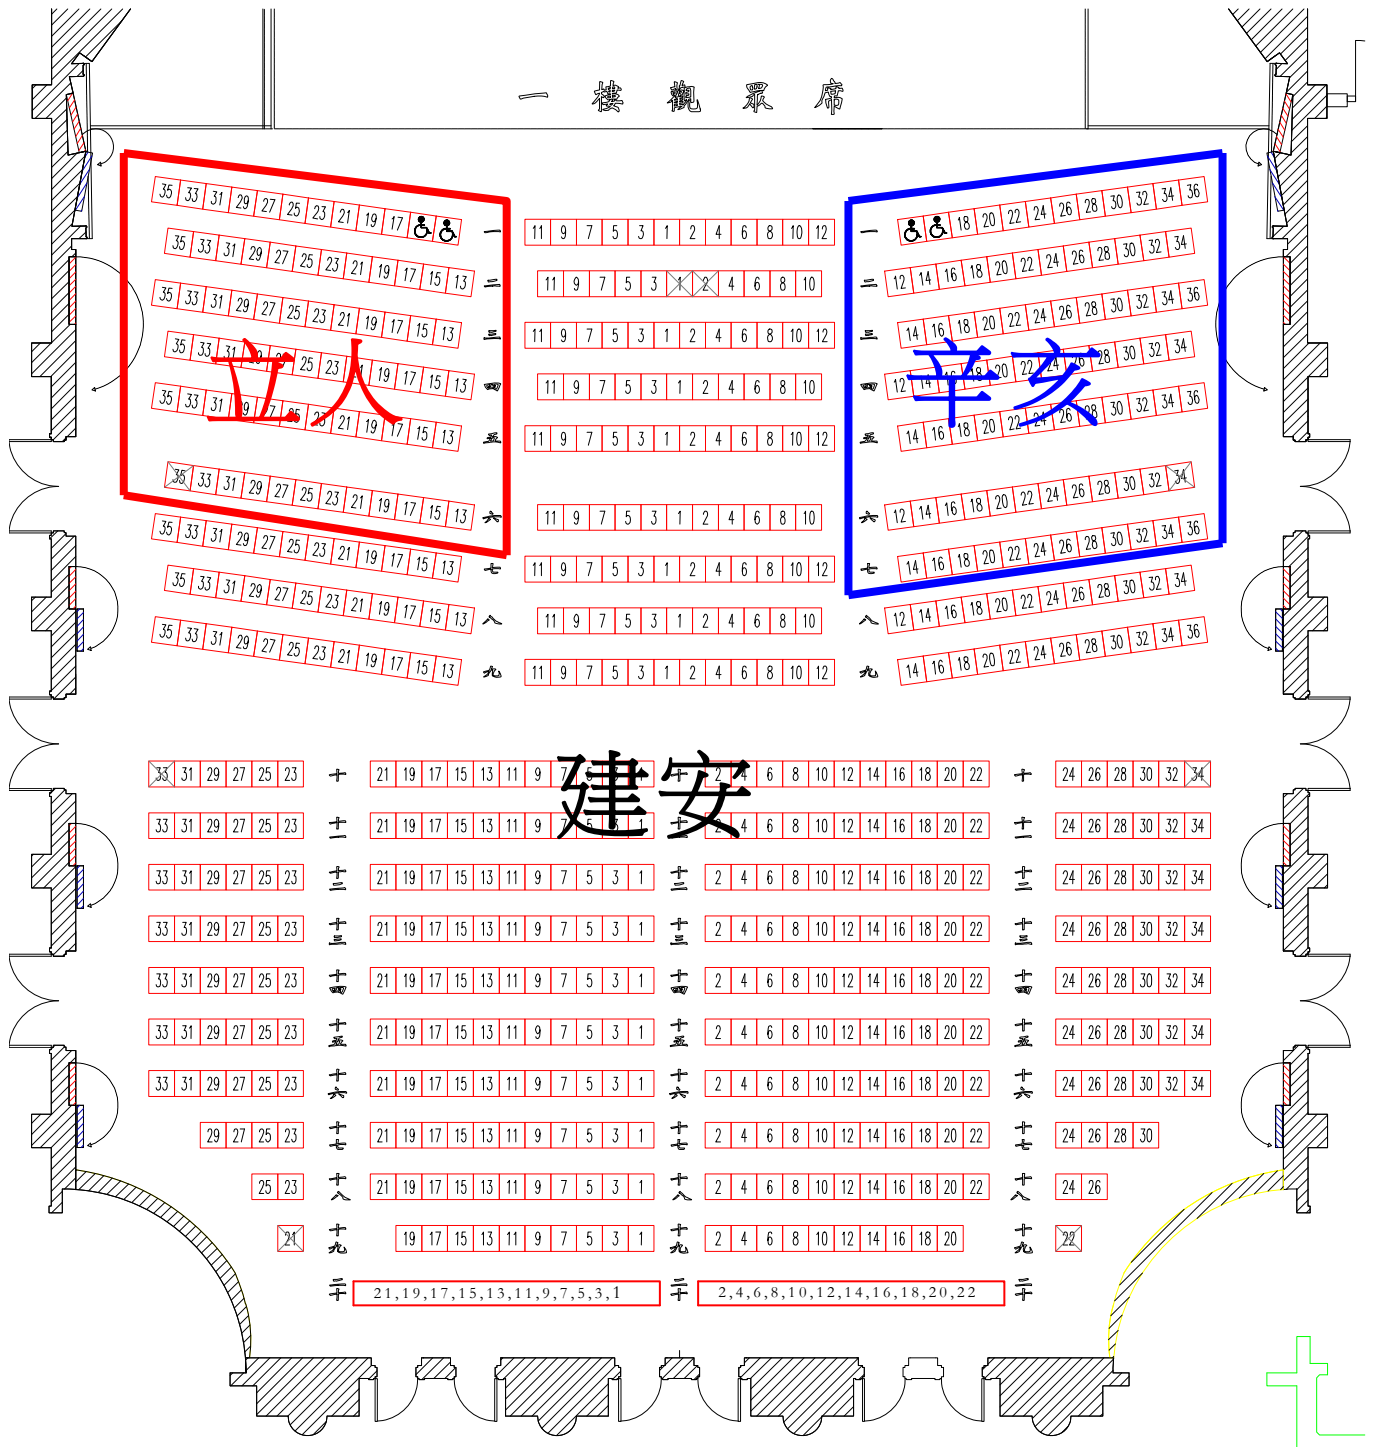

一樓觀眾席圖樣

2014/03/12(三) 演出 09:00 立人國際 50 辛亥 60 建安 360 (一樓其餘座位)

二樓觀眾席圖樣

2014/03/12(三) 演出 09:00 健康 185