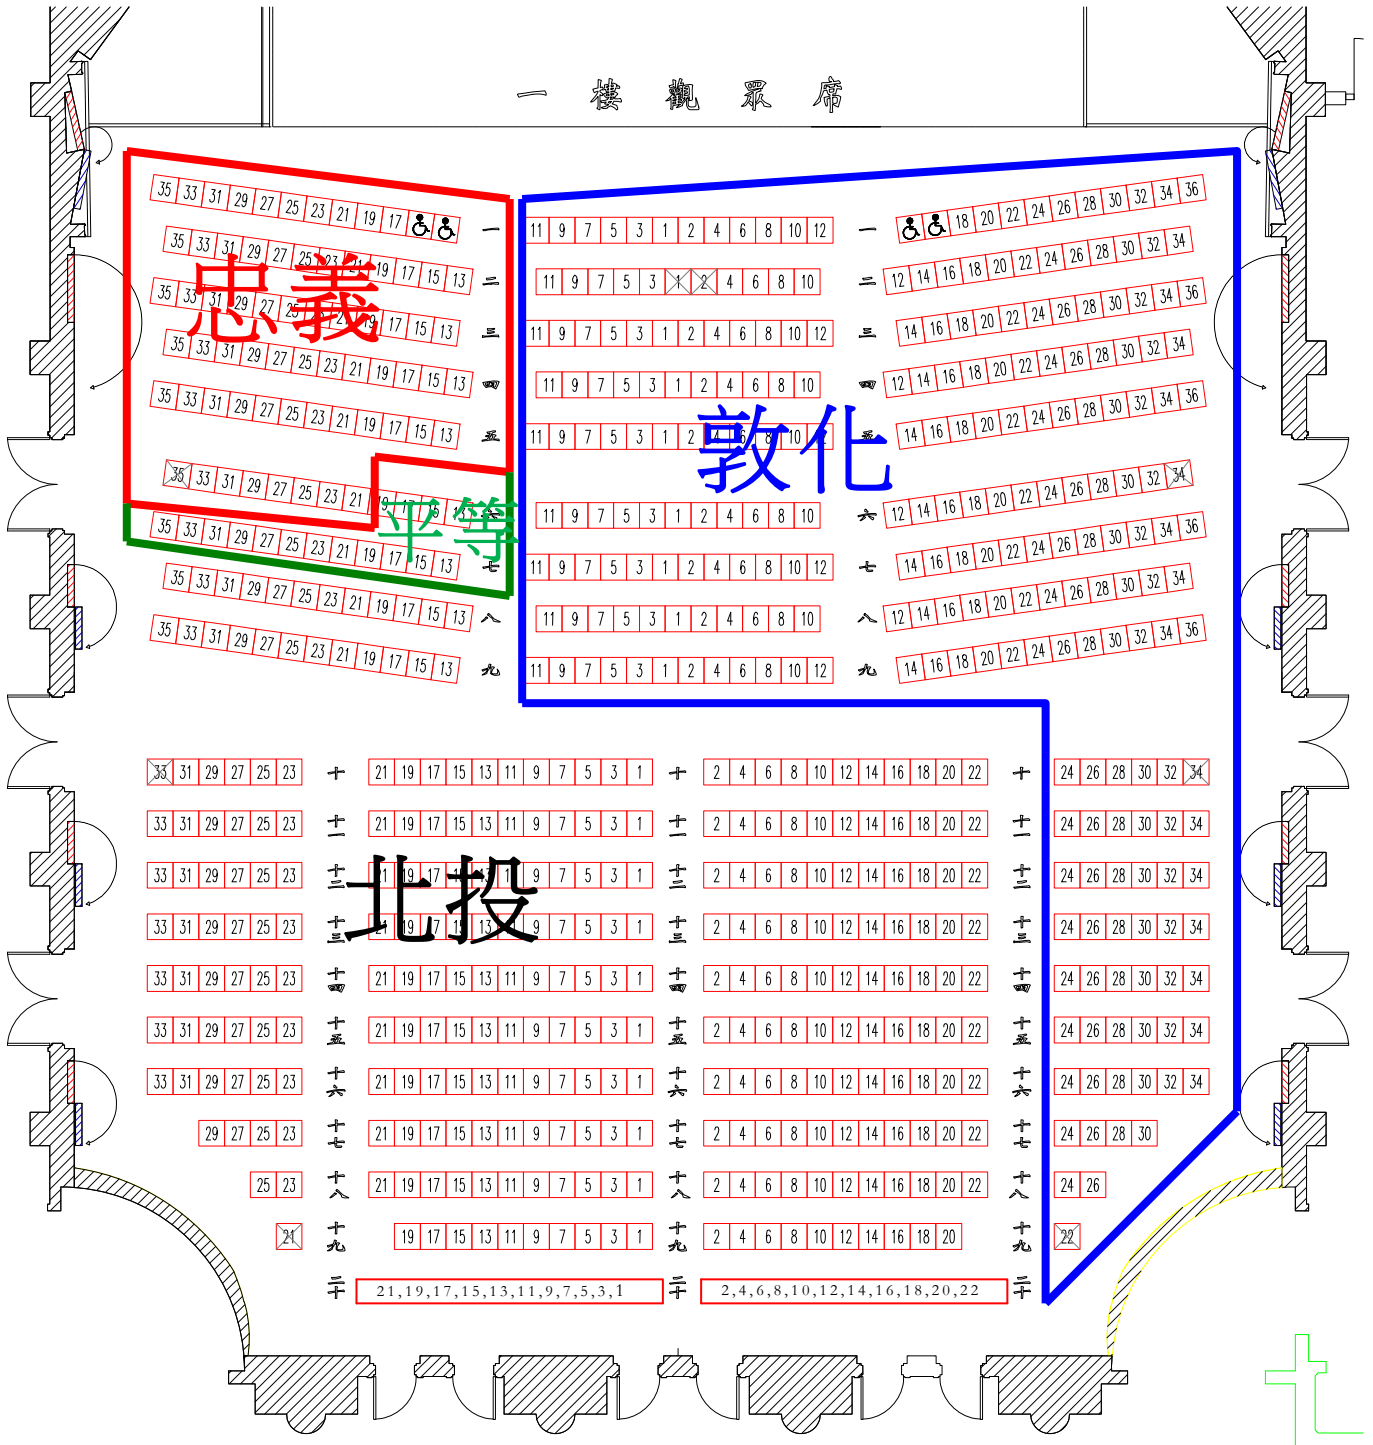

一樓觀眾席圖樣

2014/03/14(五) 演出 09:00 忠義 64 平等 14 敦化 265
北投 295 (一樓其餘座位)

二樓觀眾席圖樣

2014/03/14(五) 演出 09:00 太平 90 福林 126 碧湖 231 (二樓其餘座位)