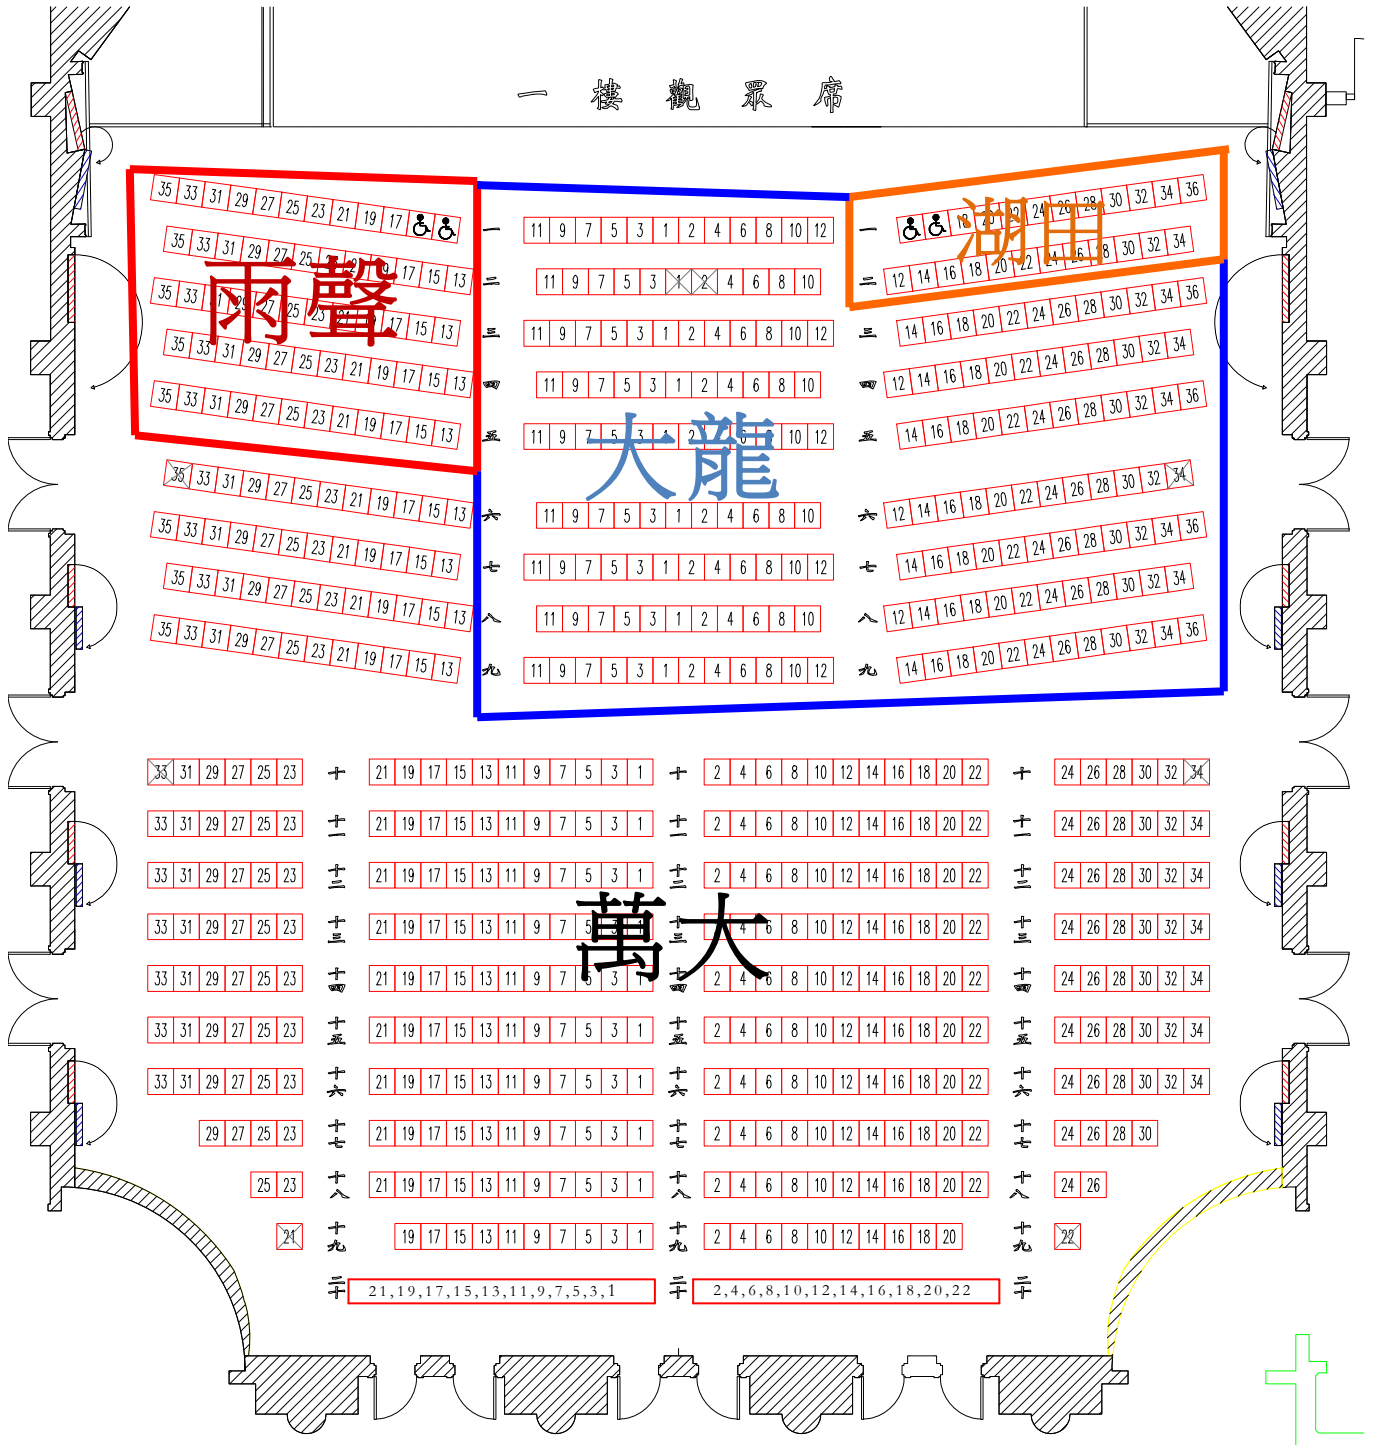

一樓觀眾席圖樣

2014/03/13(四) 演出 10:40

兩聲 40 大龍 162 湖田 14

萬大 206 (一樓其餘座位)

二樓觀眾席圖樣