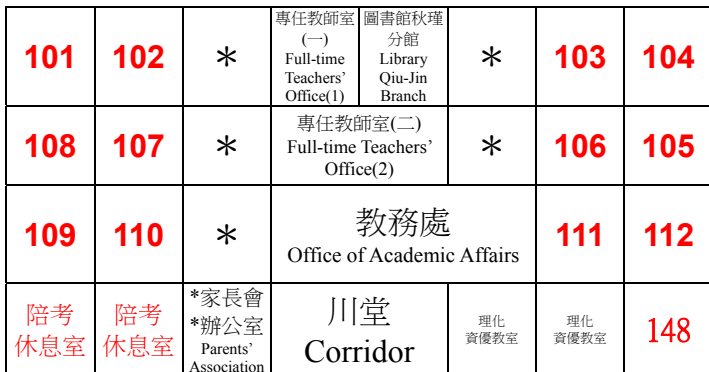

臺北市 107 學年度市立國民中學正式教師聯合甄選初試仁愛國中試場配置圖

Taipei Municipal Renai Junior High School Campus Map

懷生樓 Huai Sheng Building

勤業樓 Qin Ye Building

六藝樓 Liu Yi Building

秋瑾樓

Qiu Jin Building

●現在位置 You Are Here.