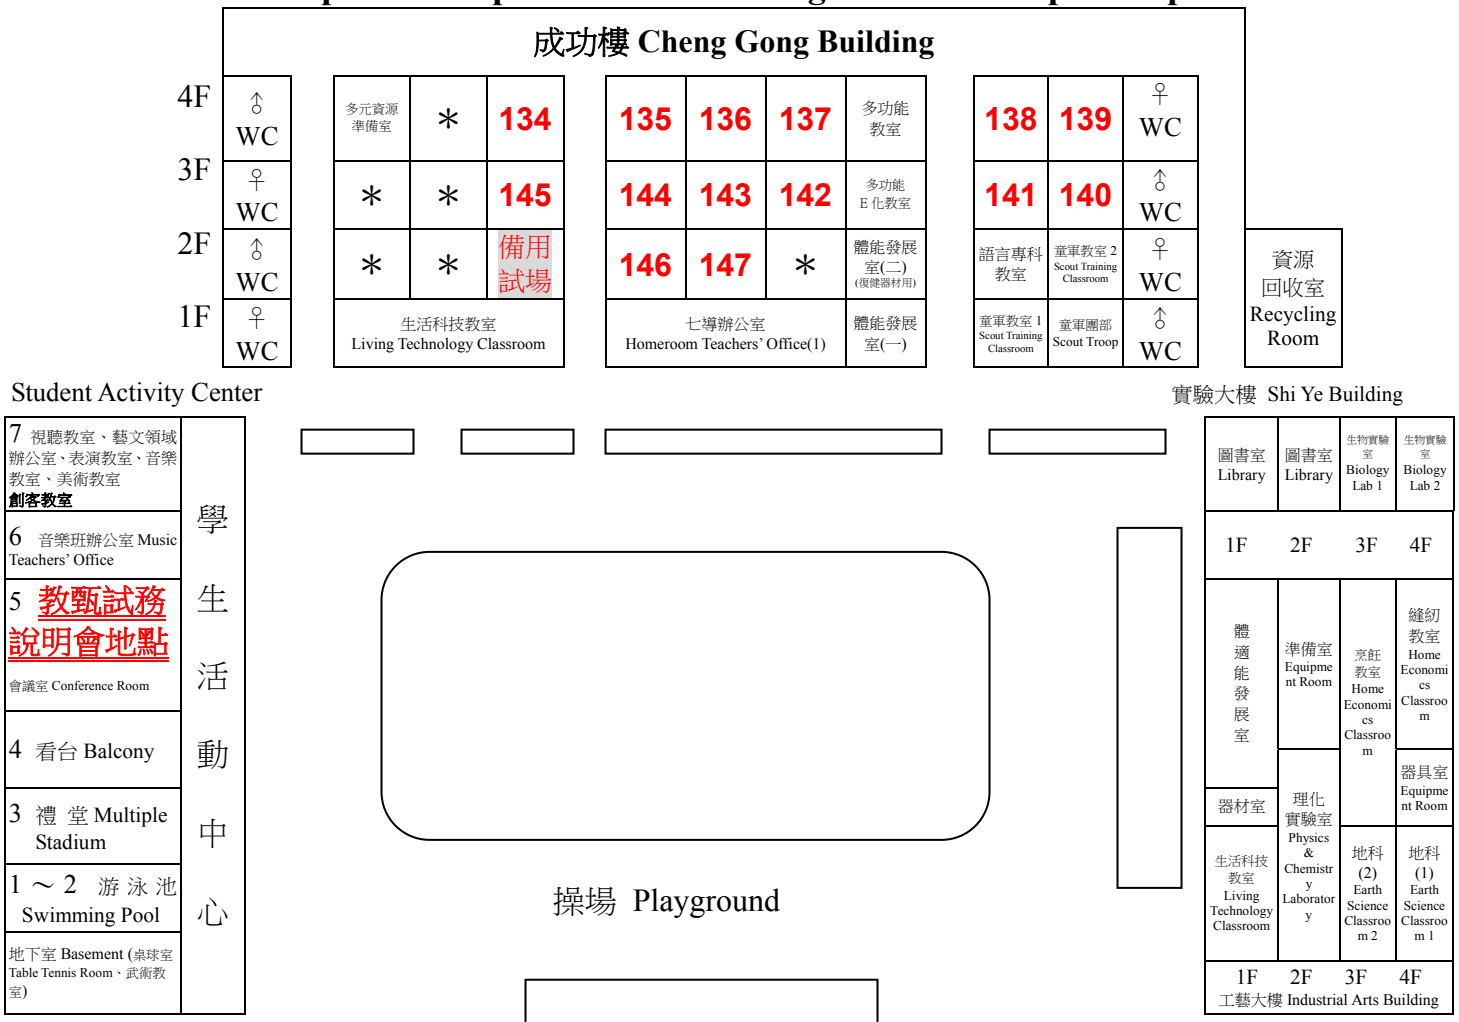

臺北市 107 學年度市立國民中學正式教師聯合甄選初試仁愛國中試場配置圖

Taipei Municipal Renai Junior High School Campus Map

懷生樓 Huai Sheng Building

勤業樓 Qin Ye Building

六藝樓 Liu Yi Building

秋瑾樓

Qiu Jin Building

●現在位置 You Are Here.