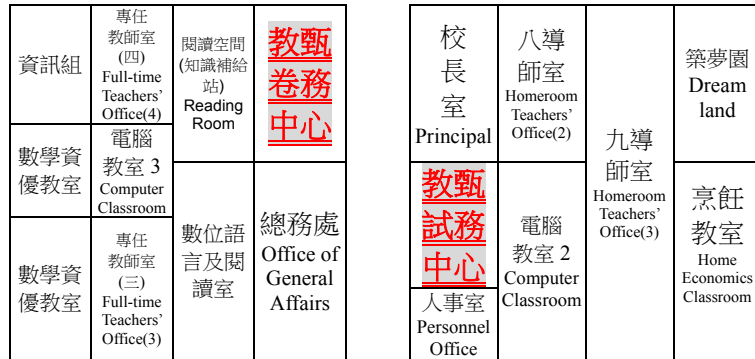

臺北市 107 學年度市立國民中學正式教師聯合甄選初試仁愛國中試場配置圖

Taipei Municipal Renai Junior High School Campus Map

懷生樓 Huai Sheng Building

勤業樓 Qin Ye Building

六藝樓 Liu Yi Building

秋瑾樓

Qiu Jin Building

●現在位置 You Are Here.