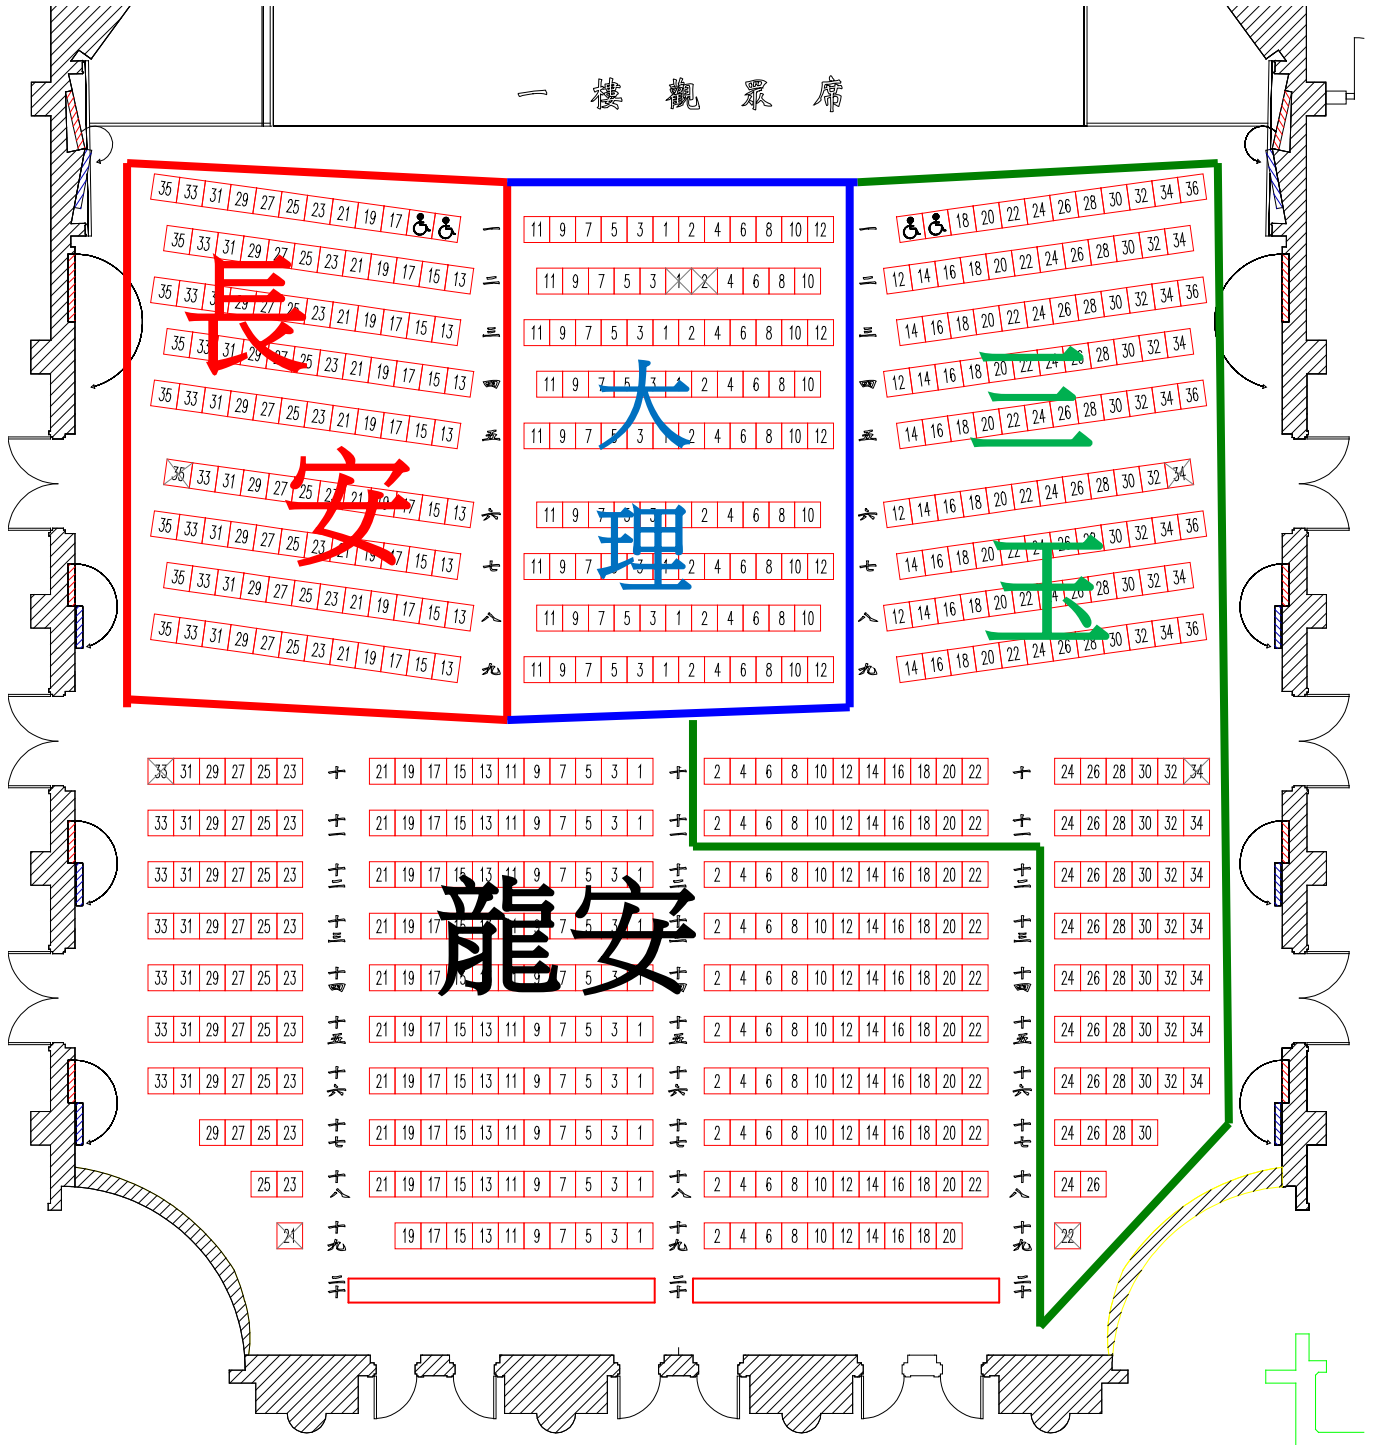

一樓觀眾席圖樣

2015/11/3(二) 演出 10:40

長安 100 大理 100 三玉 170

龍安 240 (一樓其餘座位)

二樓眾席圖樣

2015/11/3(二) 演出 10:40

明道 58

陽明山 30

湖田國小 25

力行 270 (二樓其餘座位)