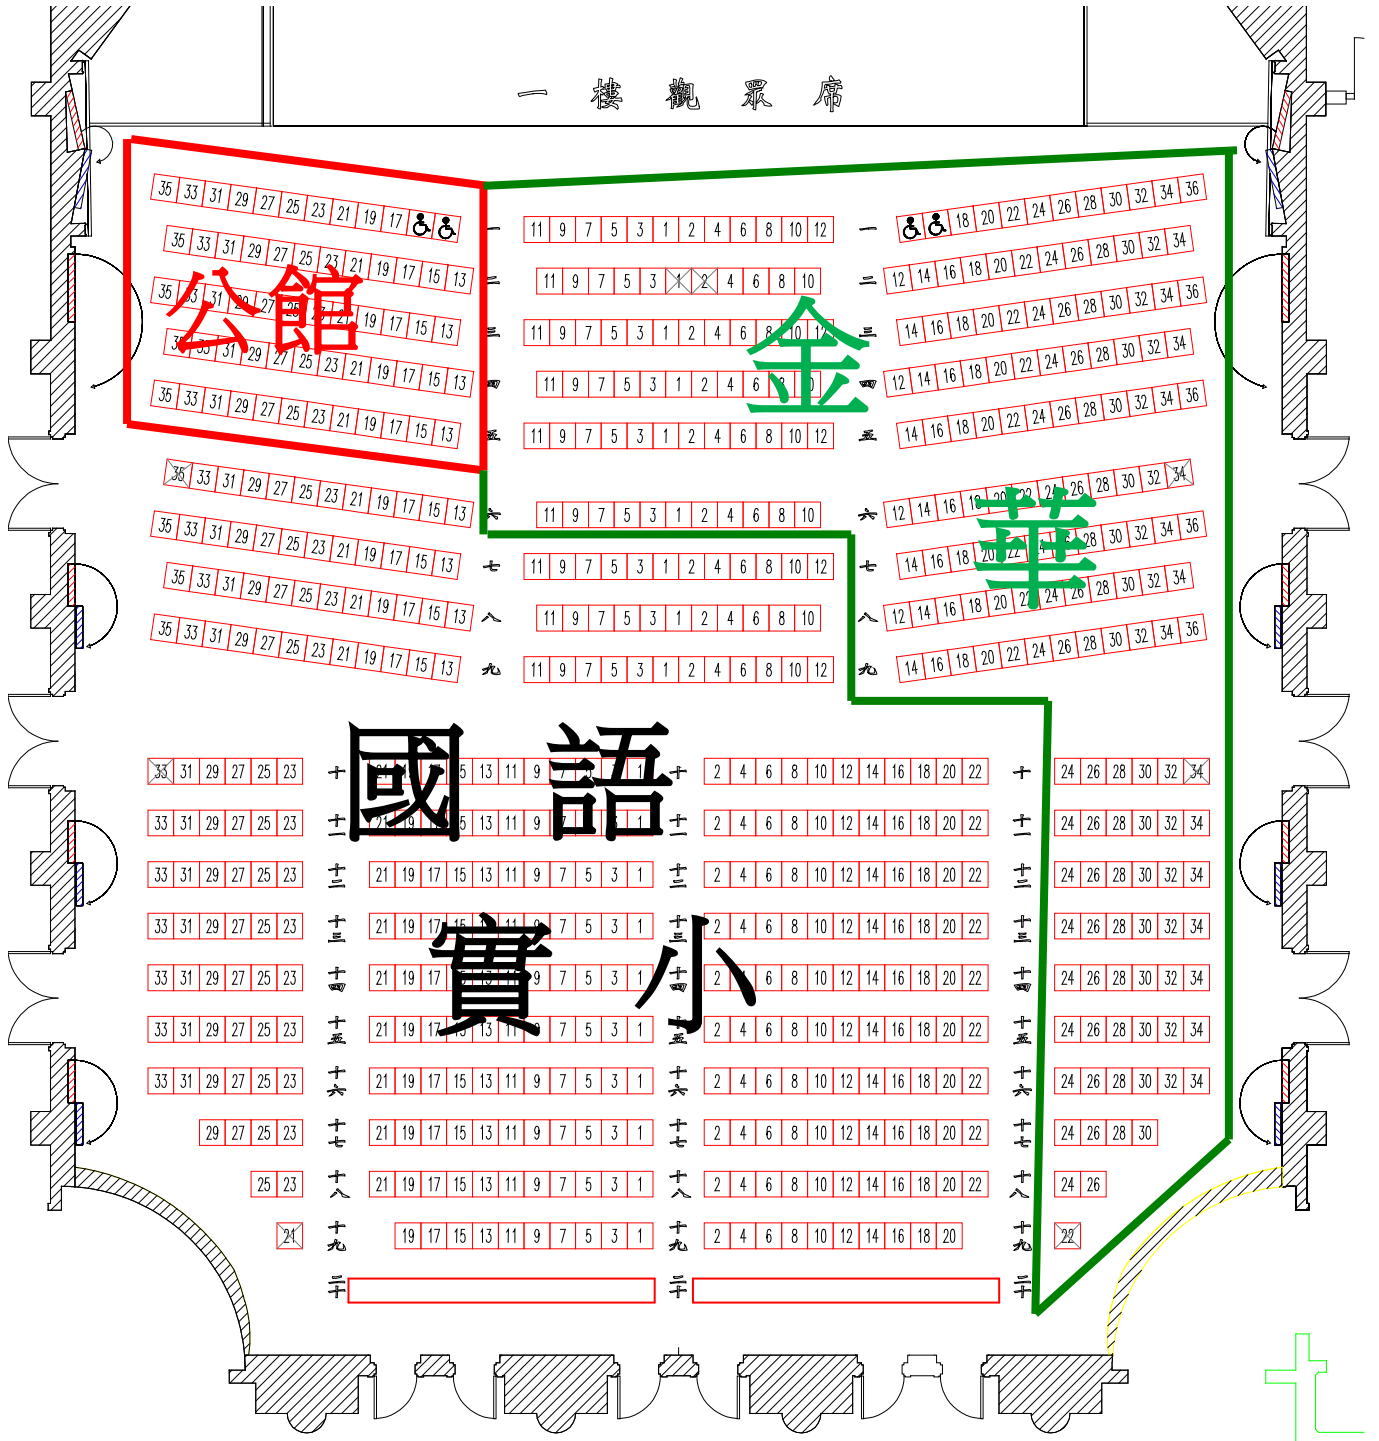

一樓觀眾席圖樣

2015/11/11(三) 演出 9:00

公館 50 金華 220

國語實小 350 (一樓其餘座位)

二樓眾席圖樣

2015/11/11(三) 演出 9:00

辛亥 50 逸仙 102 成德 105

太平 100(二樓其餘座位)