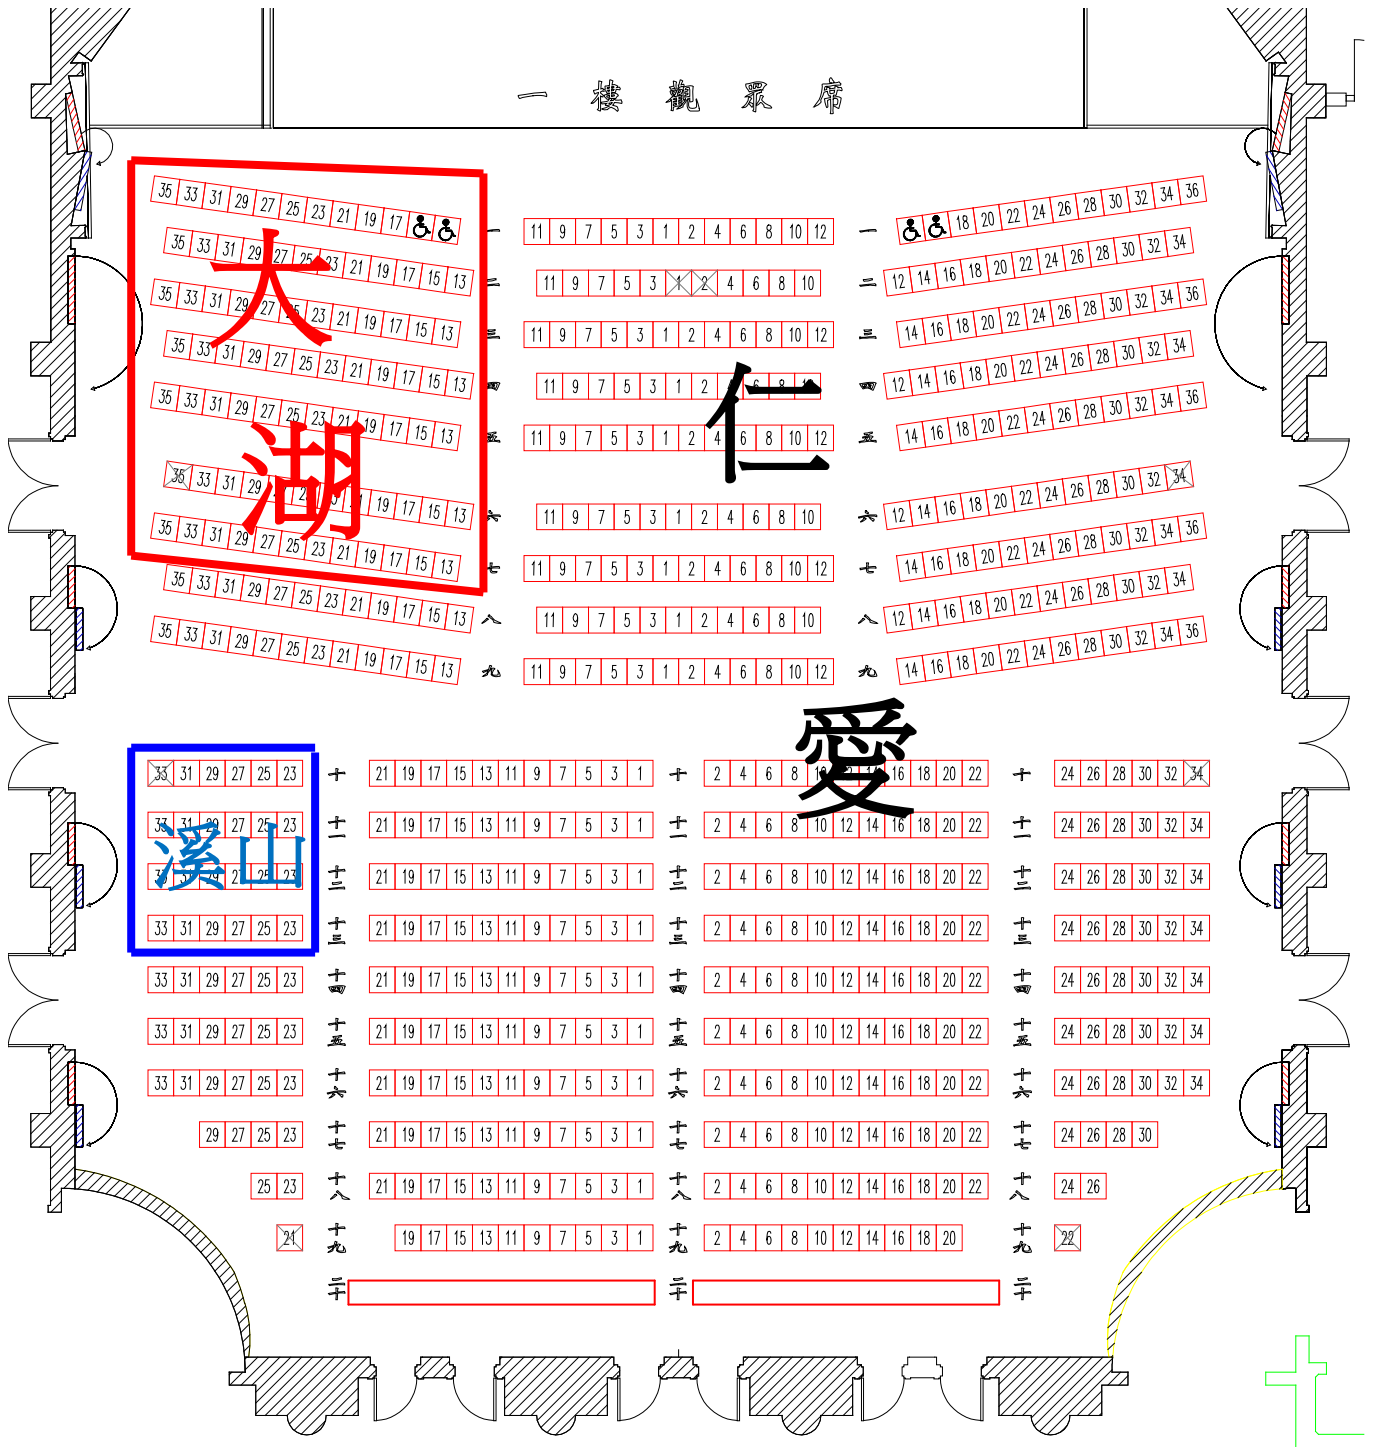

一樓觀眾席圖樣

2015/11/12(四) 演出 9:00

大湖 130 溪山 20

仁愛 450 (一樓其餘座位)

二樓眾席圖樣

2015//11/12(四) 演出 9:00

雙園 120

興隆 120

萬福 100