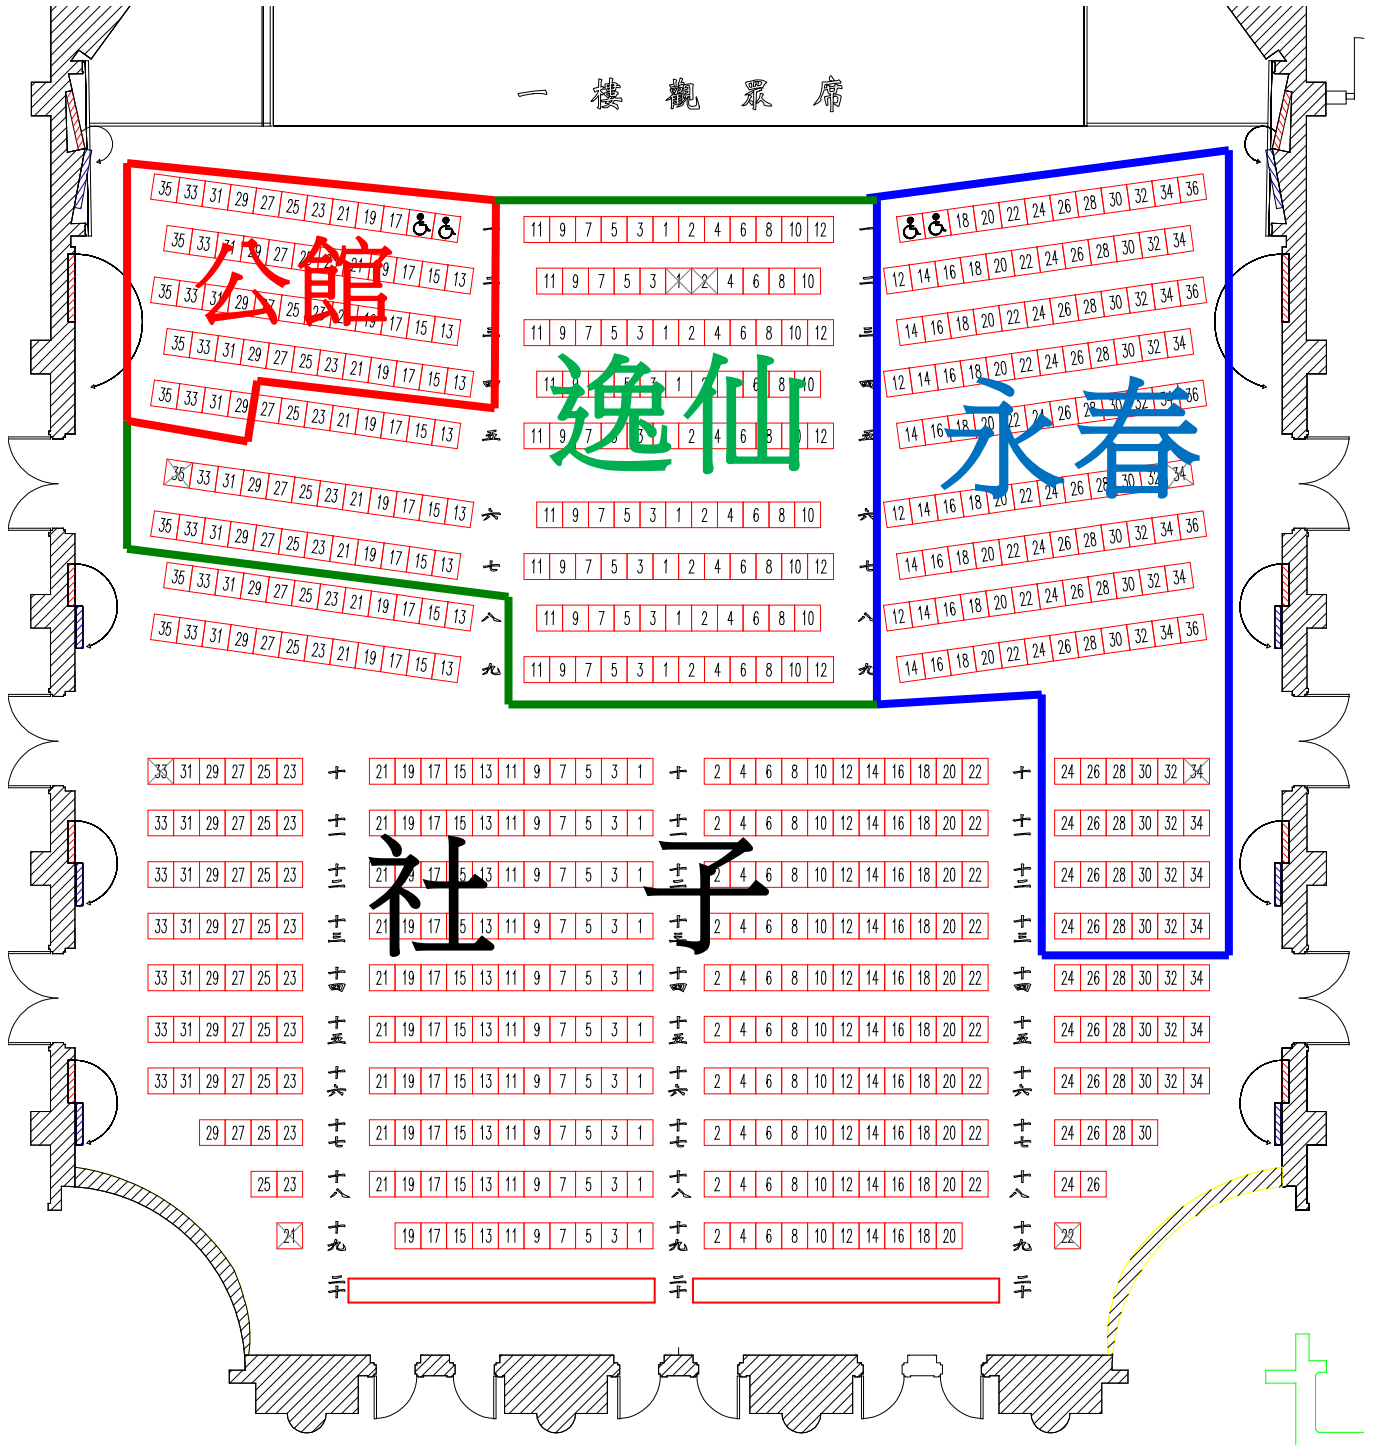

一樓觀眾席圖樣

2015/4/14(二) 演出 09:00

公館 50 永春 130

逸仙 135 社子 280(一樓其餘座位)

二樓眾席圖樣

2015/4/14(二) 演出 09:00 麗山 226 (二樓座位)