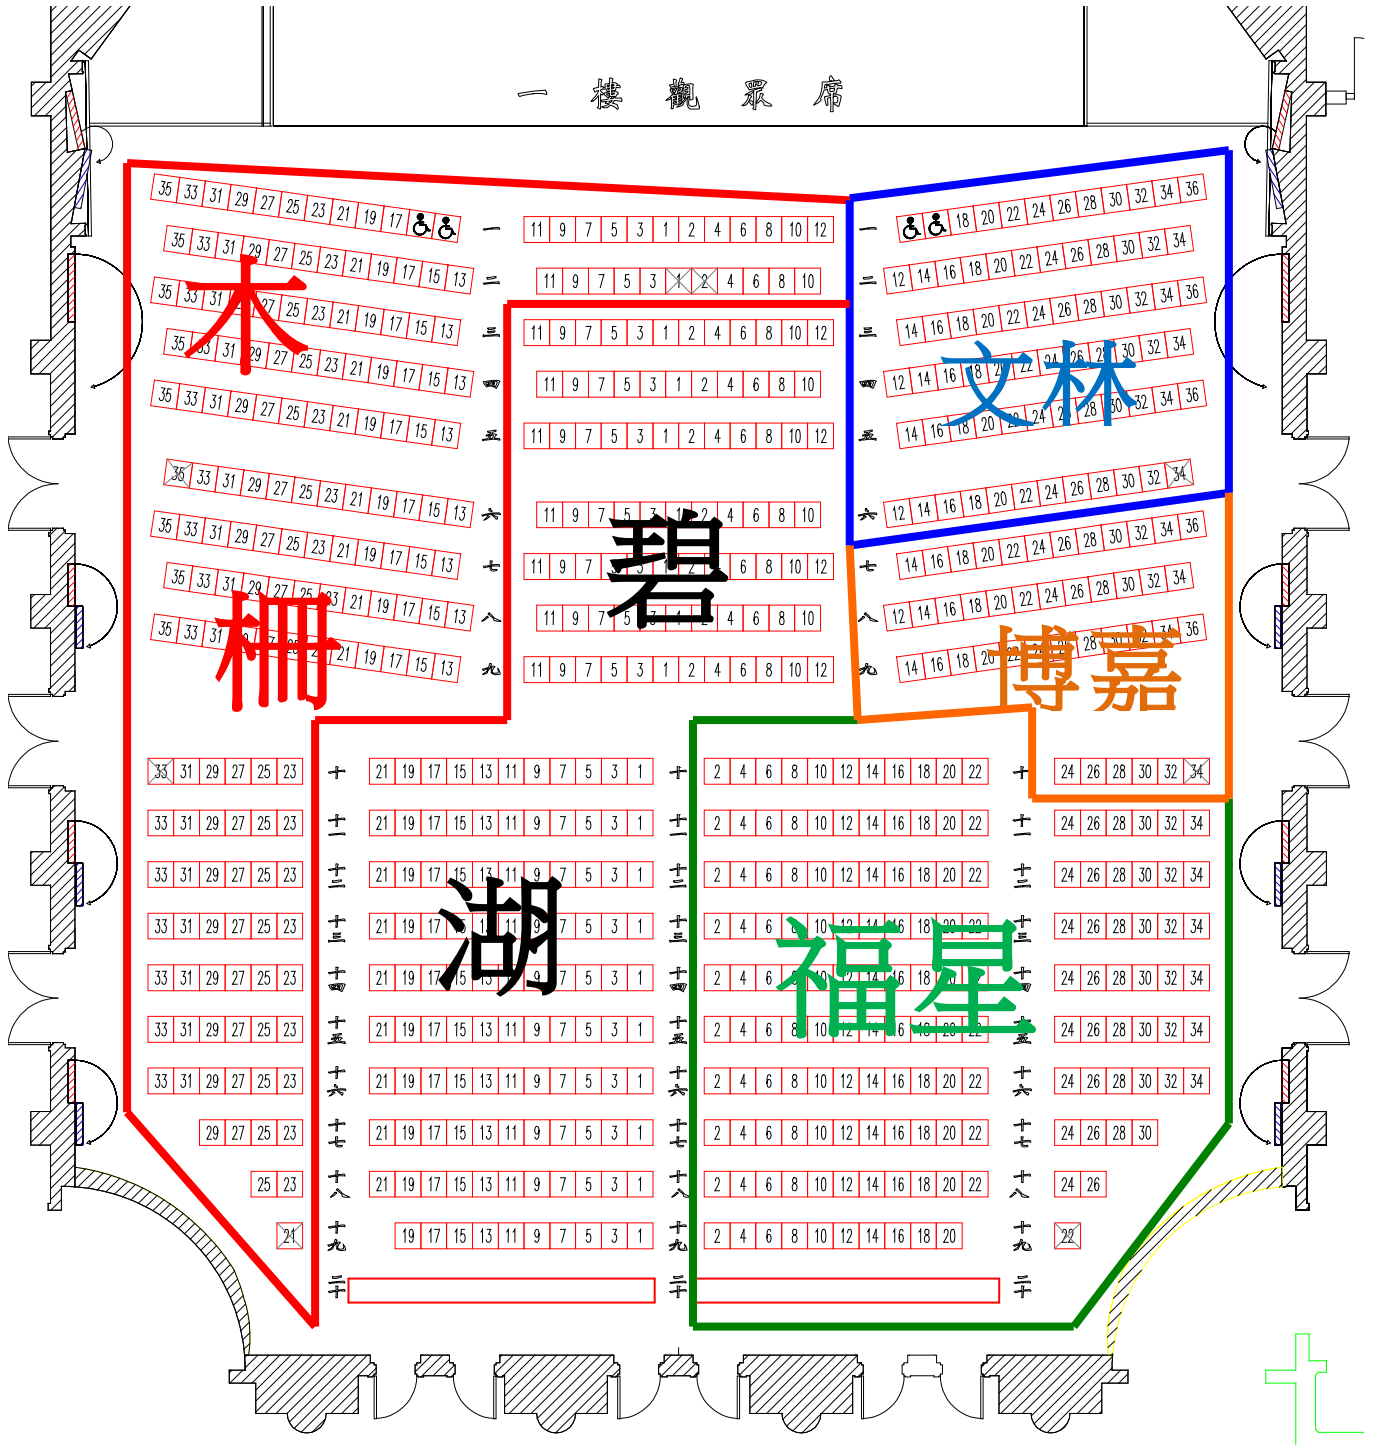

一樓觀眾席圖樣

2015/4/14(二) 演出 10:40

木柵 172 文林 70 博嘉 42

福星 150 碧湖 190 (一樓其餘座位)

二樓眾席圖樣

2015/4/14(二) 演出 10:40 南湖 254(二樓座位)