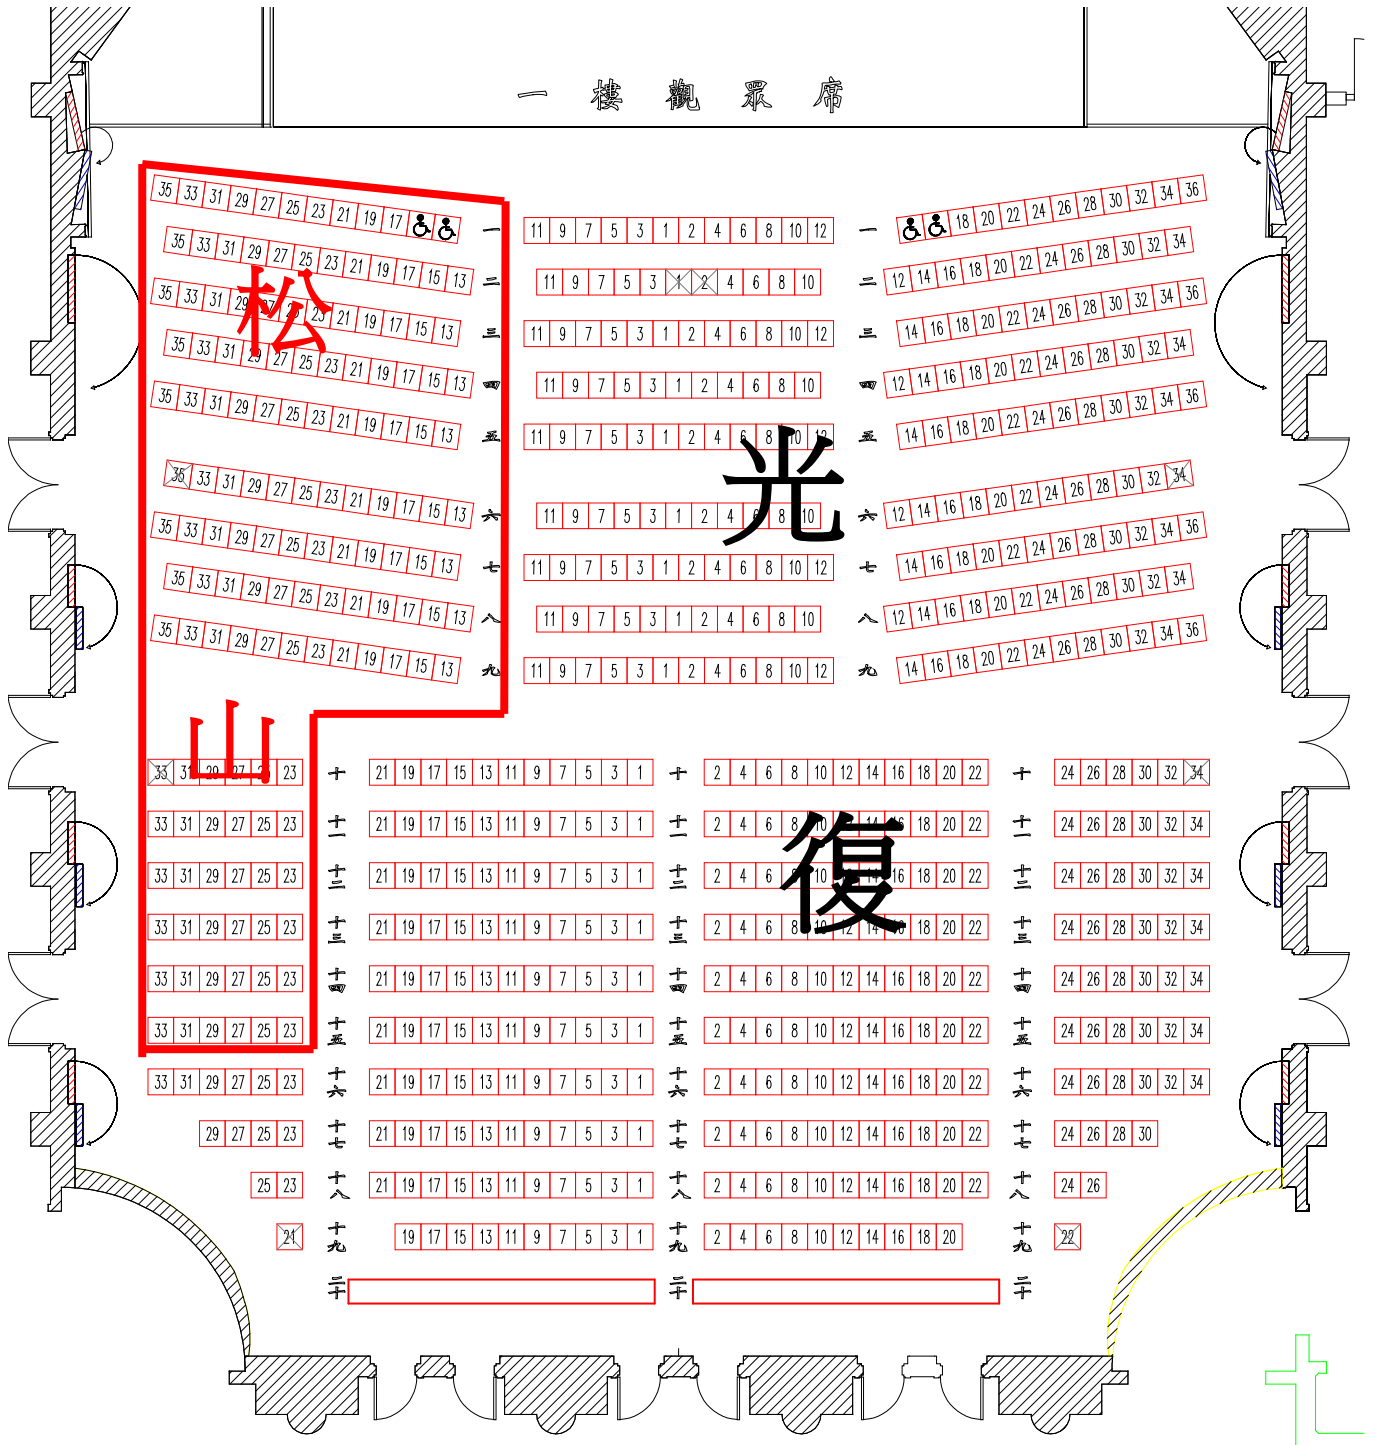

一樓觀眾席圖樣

2015/5/11(一) 演出 09:00

松山 140

光復 500 (一樓其餘座位)

二樓眾席圖樣

2015/5/11(一) 演出 09:00 天母 290(二樓座位)