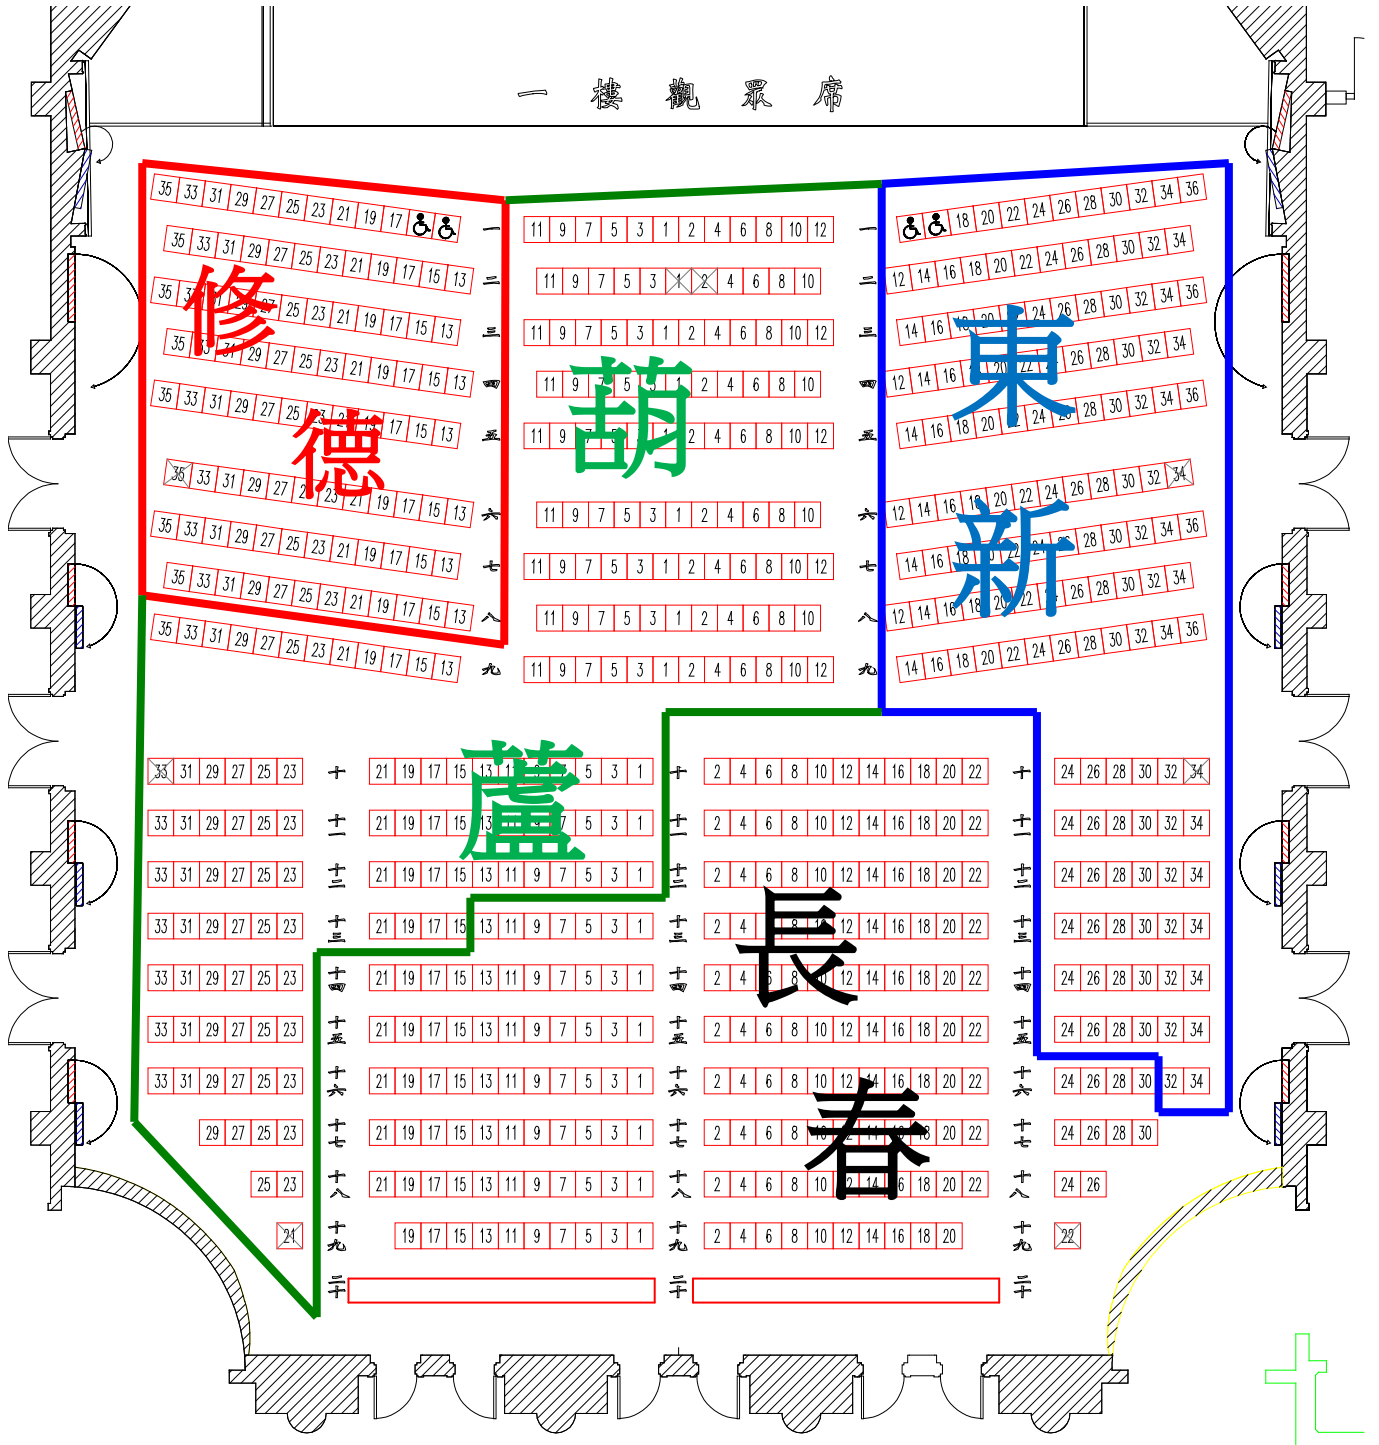

一樓觀眾席圖樣

2015/4/17(五) 演出 10:40 修德 95 葫蘆 200 東新 145
長春 206 (一樓其餘座位)

二樓眾席圖樣

2015/4/17(五) 演出 10:40 永安 214 北投 250(二樓其餘座位)