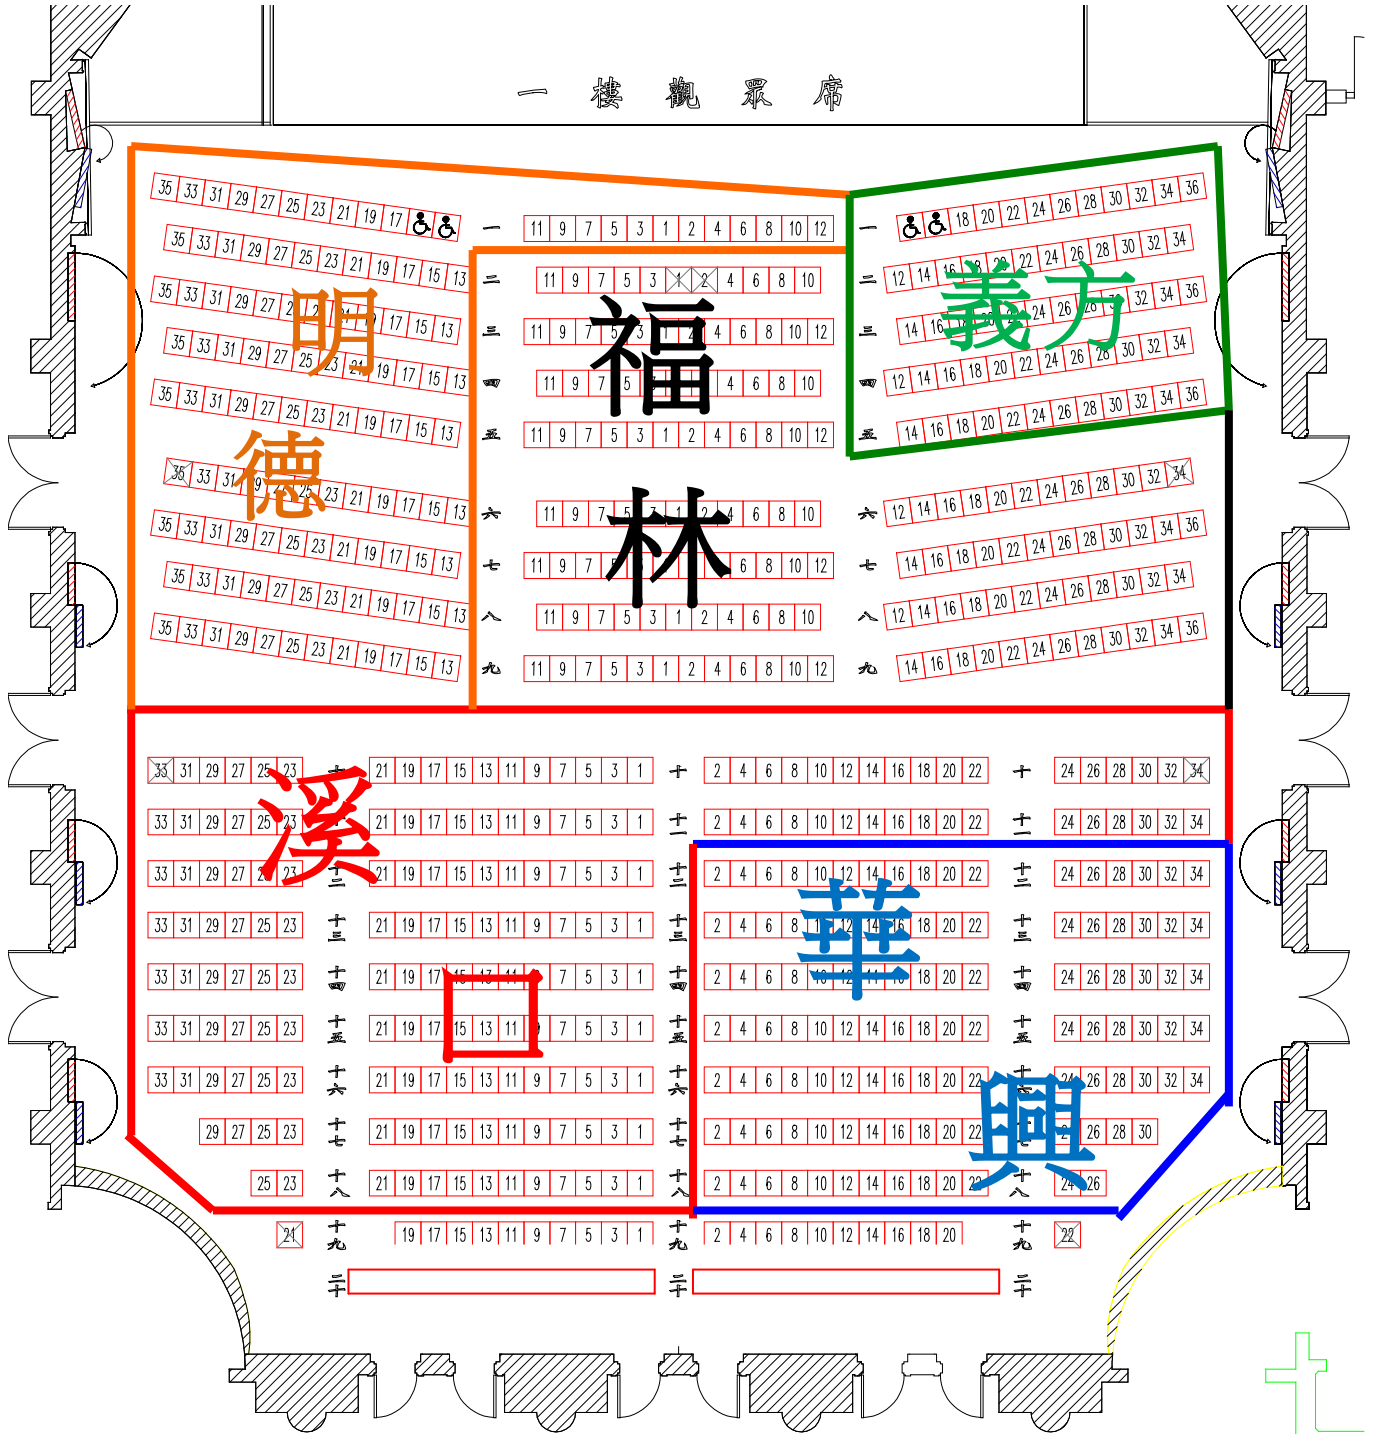

一樓觀眾席圖樣

2015/5/12(一) 演出 10:40 明德 120 福林 130 義方 55  
溪口 155 華興 78

二樓眾席圖樣

2015/5/12(一) 演出 10:40

永建 110 蓬萊 120

雨農 140(二樓其餘座位)