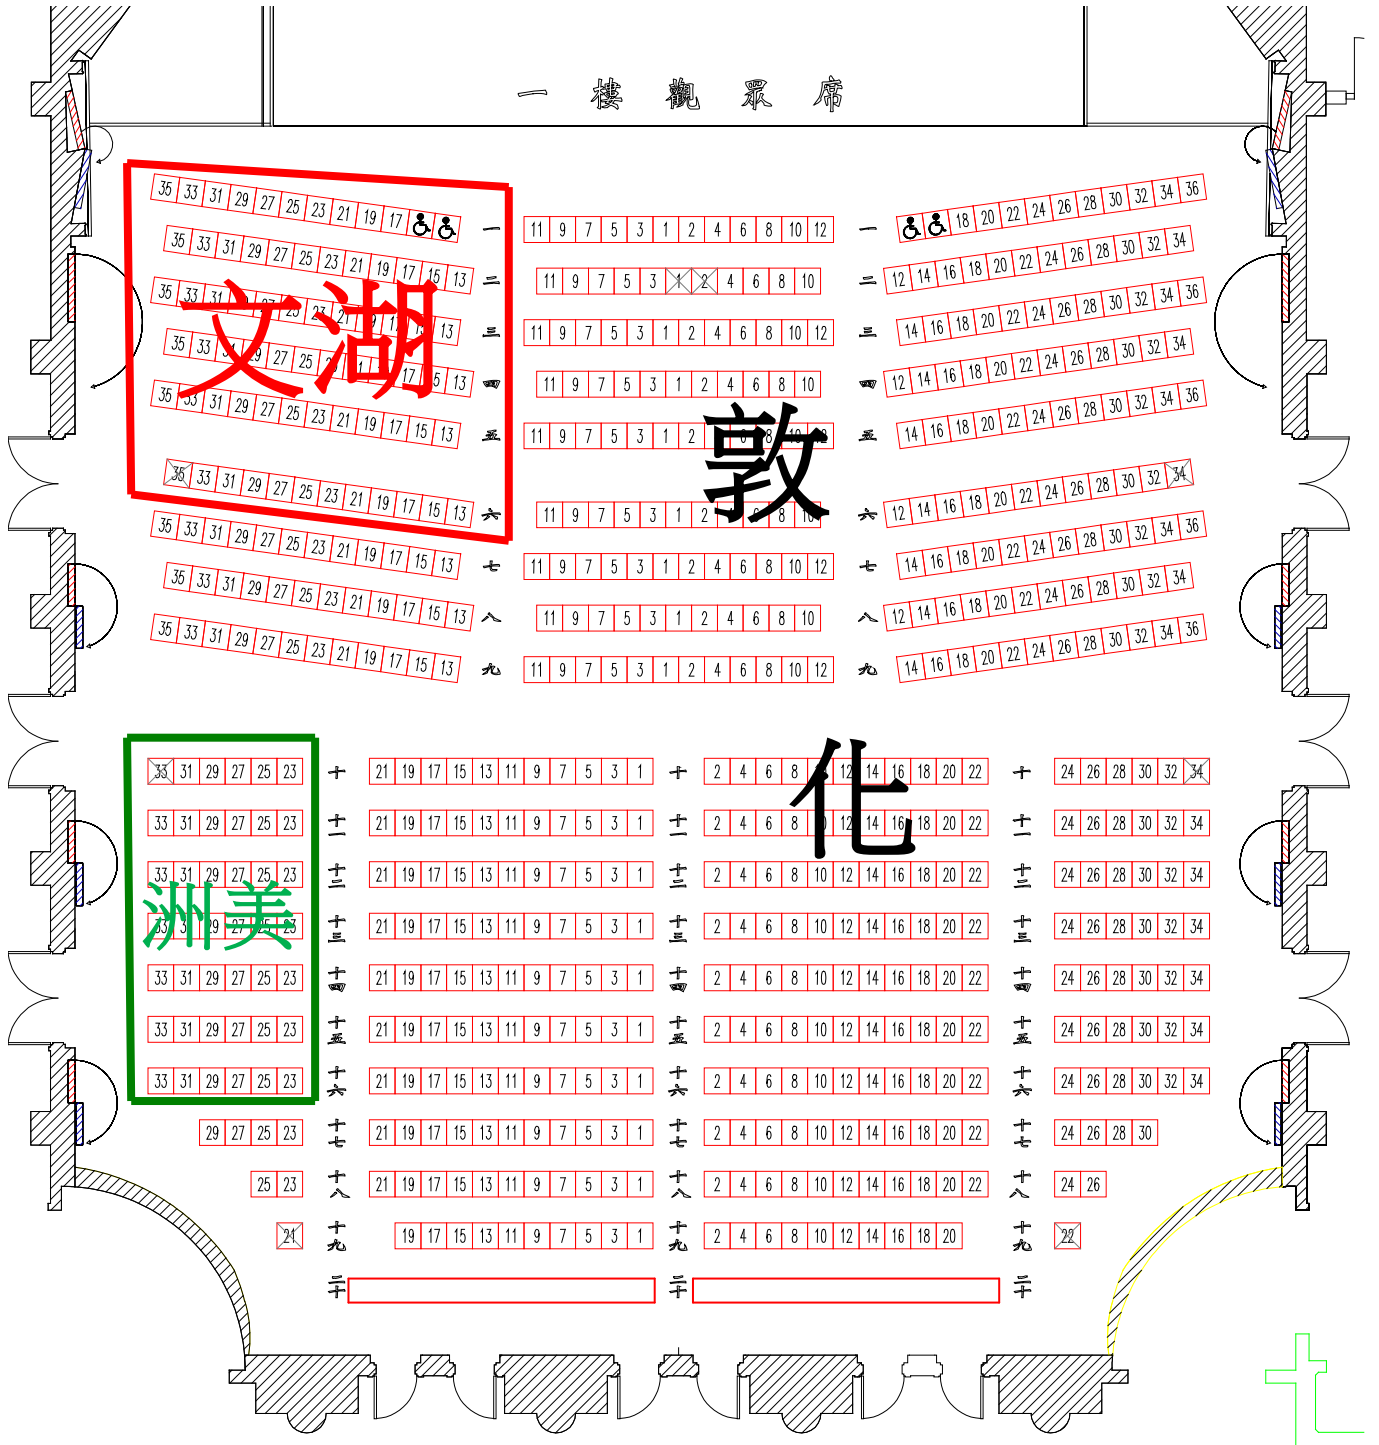

一樓觀眾席圖樣

2015/5/15(五) 演出 9:00

文湖 71 洲美 15

敦化 561 (一樓其餘座位)

二樓眾席圖樣

2015/5/15(五) 演出 9:00 志清 125 龍安 246(二樓其餘座位)