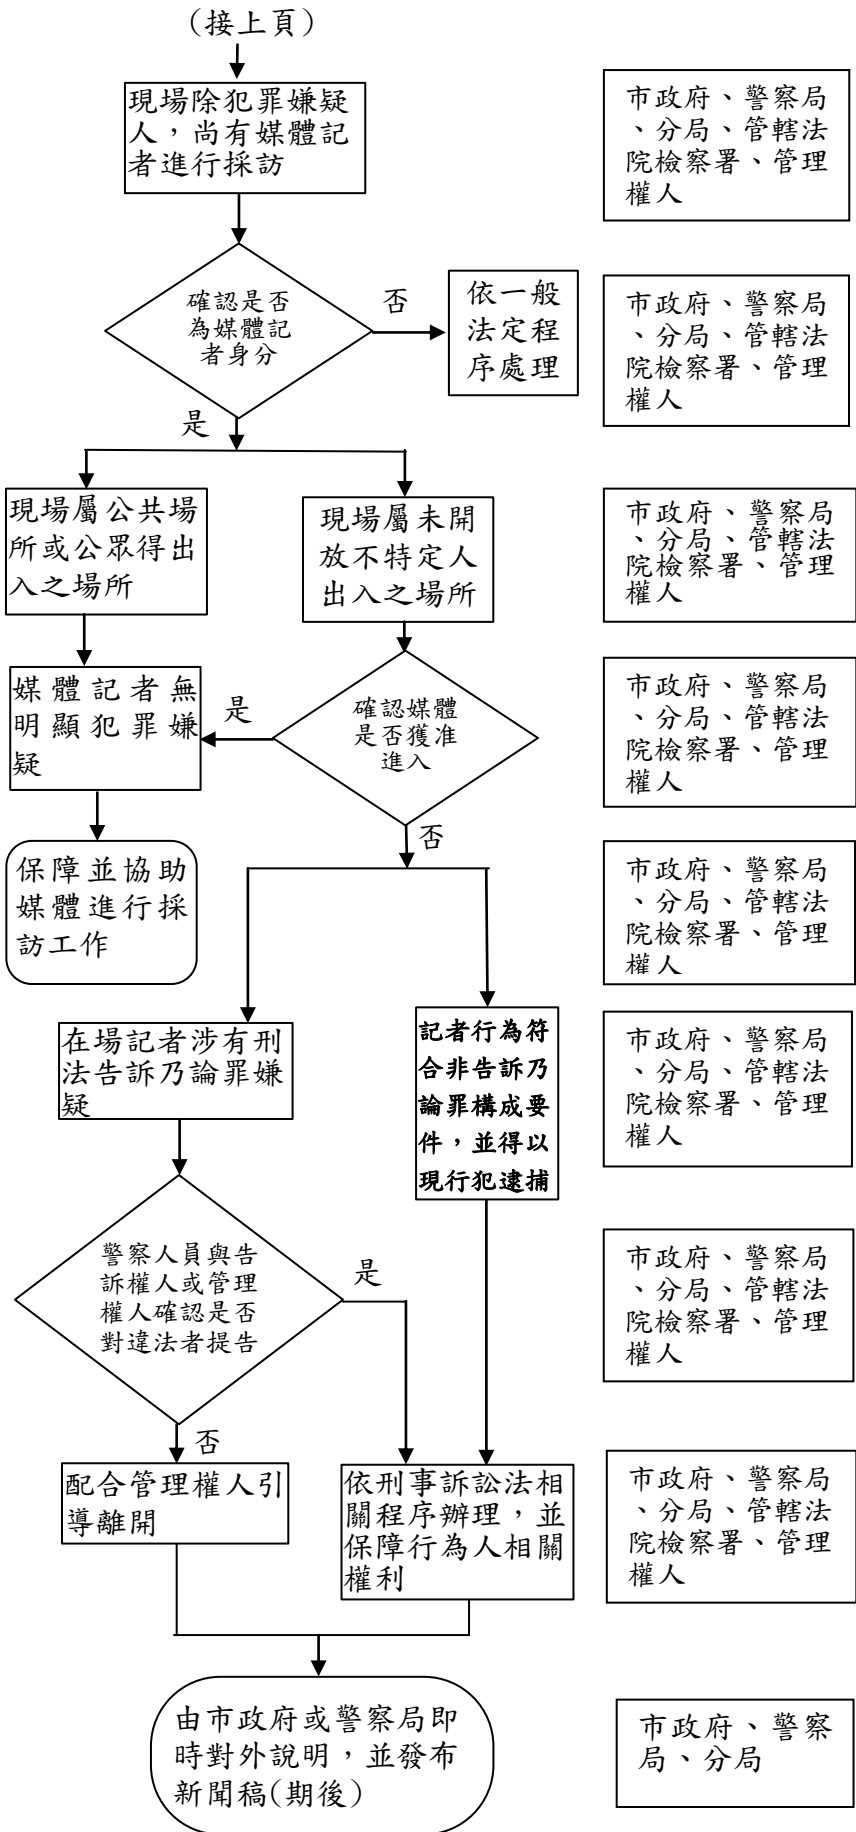

作業程序

權責單位

作業內容

1. 二、重大集會遊行活動：
2. (一)期前：
- 1、指定專責發言人：同一般集會遊行活動規劃。
  - 2、規劃媒體聯絡員：同上。
  - 3、建立媒體聯繫窗口：同上。
  - 4、發布新聞稿(期前)：期前發布集會處所、遊行路線、交通疏導管制等新聞稿，籲請市民避開管制路段。
4. (二)期中：
- 1、設置媒體聯絡員，於集會遊行活動現場執行之任務：同一般集會遊行活動規劃；狀況升高時，依現場建立聯繫機制，聽從現場指揮官指揮，即時通知現場採訪媒體配合警方措施，俾利公權力執行及兼顧新聞採訪自由。
  - 2、媒體聯繫通報窗口：
    - (1)市府聯繫通報窗口：由警察局公共關係室與市政府發言人及媒體事務組建立新聞媒體處理聯繫窗口，並密切配合聯繫。
    - (2)媒體聯繫窗口：警察局各分局媒體聯絡窗口於執行淨空或勸(驅)離勤務時，應即時通知媒體聯絡窗口(發送訊息)轉知各大媒體高層轉達給現場所屬採訪記者配合警方措施
  - 3、現場指揮官：執行淨空、勸(驅)離行動前，為使任務順遂執行，現場指揮官應配合廣播，明確告知現場採訪媒體配合，避免影響警方執行公權力，以確保各媒體朋友採訪安全。
  - 4、發布新聞稿(期中, 視狀況)：同上。
  - 5、狀況升高時：
    - (1)警察局聯合指揮所提升為府級開設，請市政府秘書處媒體事務組派員協助處理現場採訪媒體記者相關事宜；另請市政府顧問及觀光傳播局派員確認是否為媒體身分。
    - (2)刑事案件由管轄法院檢察署檢察官指揮偵辦及發布新聞相關事宜。
    - (3)在不違反「偵查不公開」原則下，隨時將狀況向指揮官及相關長官報告。
  - 6、依警察偵查犯罪手冊第67點規定，現場封鎖範圍應視現場環境及事實需要而定，原則以三道封鎖線為準，三道封鎖線。即為一般警戒區(負責管制進入現場的通道，防止無關人士進入現場)、安全隔離區(方便媒體報導建立合作關係，記者與相關單位人員得進入)、標的物所在區(嚴格管制)。
6. (三)期後：
7. 狀況升高時，由市政府指定市政府發言人或警察局對外說明，並發布新聞稿。

市政府、警察局、分局、管轄法院檢察署、管理權人

市政府、警察局、分局、管轄法院檢察署、管理權人

市政府、警察局、分局、管轄法院檢察署、管理權人

市政府、警察局、分局、管轄法院檢察署、管理權人

市政府、警察局、分局、管轄法院檢察署、管理權人

市政府、警察局、分局、管轄法院檢察署、管理權人

市政府、警察局、分局、管轄法院檢察署、管理權人

市政府、警察局、分局、管轄法院檢察署、管理權人

市政府、警察局、分局