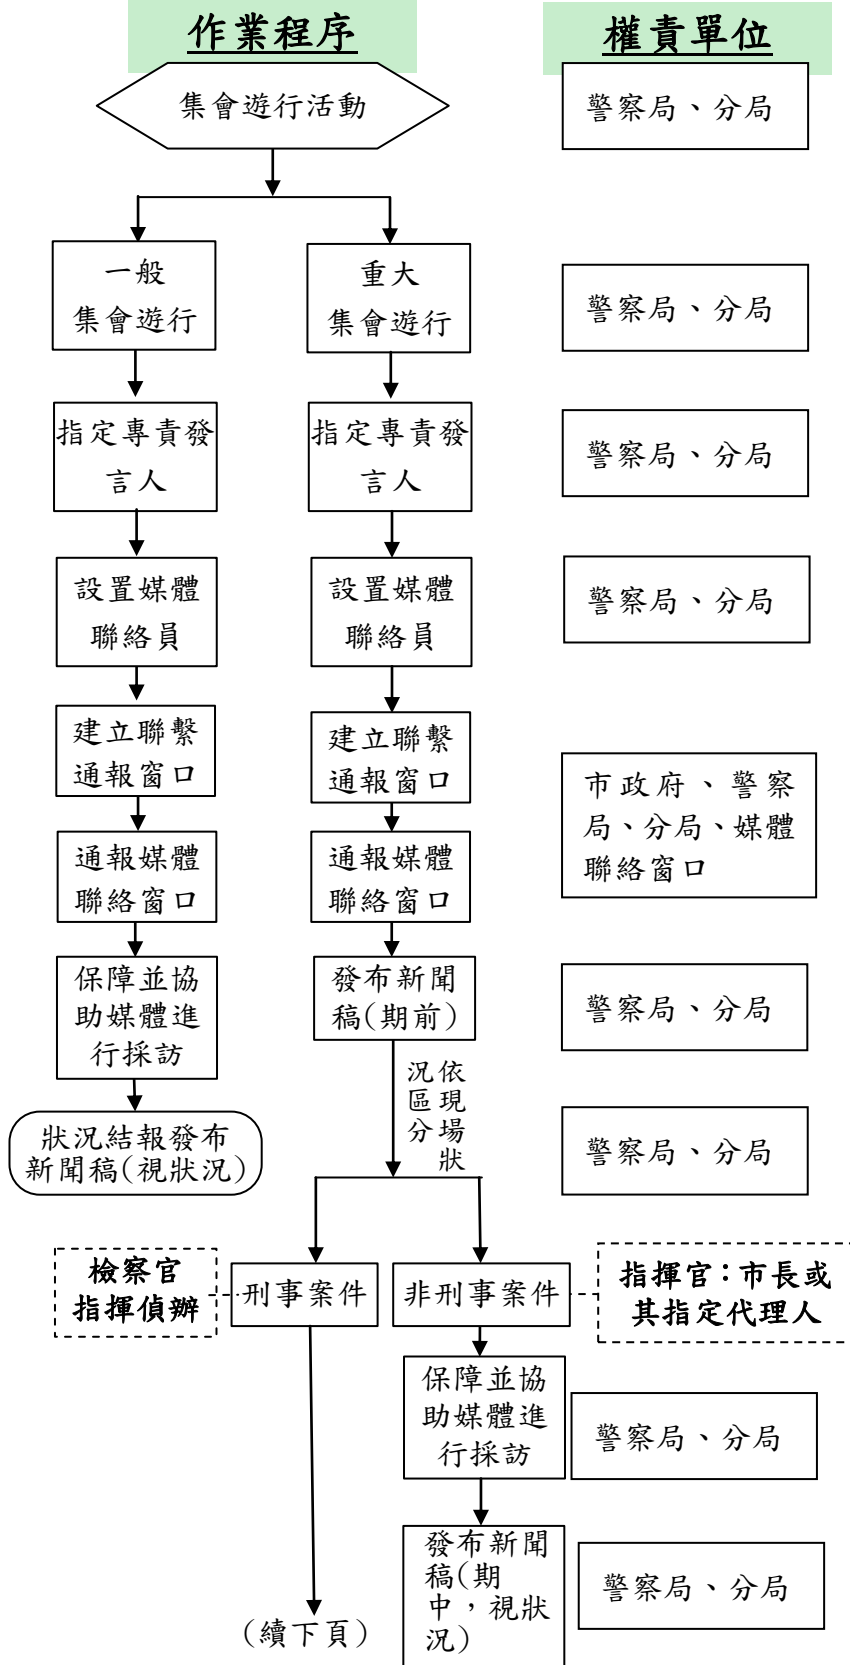

# 臺北市政府警察局執行集會遊行活動 新聞處理標準作業程序<SOP>

(第1頁, 共2頁)

## 一、法令依據：

刑法、刑事訴訟法、集會遊行法、警察職權行使法、社會秩序維護法、警察偵查犯罪手冊；檢察、警察暨調查機關偵查刑事案件新聞處理注意要點、臺北市政府警察局執行集會遊行活動新聞採訪相關精進作為。

## 作業內容

- 集會遊行活動新聞處理原則：**  
依法保障媒體採訪權，並秉持「保障新聞採訪自由」及「保護記者人身安全」原則執行。
- 一般集會遊行活動：**
  - 期前：**
    - 指定專責發言人：**  
為便利媒體記者詢問相關勤務資訊，警察局各任務分局應主動提供分局之聯絡窗口，並統一律定專人對外發言，如跨越2個分局轄區者，則由警察局指定專人對外發言；前揭聯絡窗口之姓名及電話，由警察局公共關係室於勤務前以簡訊通知記者知悉，提供媒體記者聯絡及詢問相關訊息；如發生治安事件時，警察局或分局應由專人即時對外發言，說明處置情形。對不實報導，應即澄清，以正視聽。
    - 規劃媒體聯絡員：**  
警察局各分局於執行集會遊行活動現場得規劃設置穿著「媒體聯絡」背心之人員，做為現場指揮官溝通、協調之橋梁，增加警方與現場媒體之聯繫管道，即時提供媒體相關資訊或引導配合警方作為。
    - 建立聯繫通報窗口：**
      - 市府聯繫通報窗口：由警察局公共關係室或各任務分局發言人與市政府專責警察局新聞聯繫窗口，媒體事務組密切配合聯繫。
      - 媒體聯繫窗口：警察局律定各分局行政組組長(負責公關業務)為媒體聯絡窗口，負責於集會遊行活動前應將媒體聯絡窗口設立群組發送集會遊行活動訊息。
  - 期中：**  
設置媒體聯絡員，於集會遊行活動現場執行下列任務：
    - 主動與現場採訪記者聯繫，建立現場聯繫方式，俾利即時進行協調與溝通。
    - 一般聯繫工作，以做好媒體服務工作及媒體與指揮官溝通、協調之橋梁為主。
  - 期後：**  
警察局或分局適時對出勤警力、群眾活動及狀況處置等，視狀況發布新聞稿。

### 權責單位