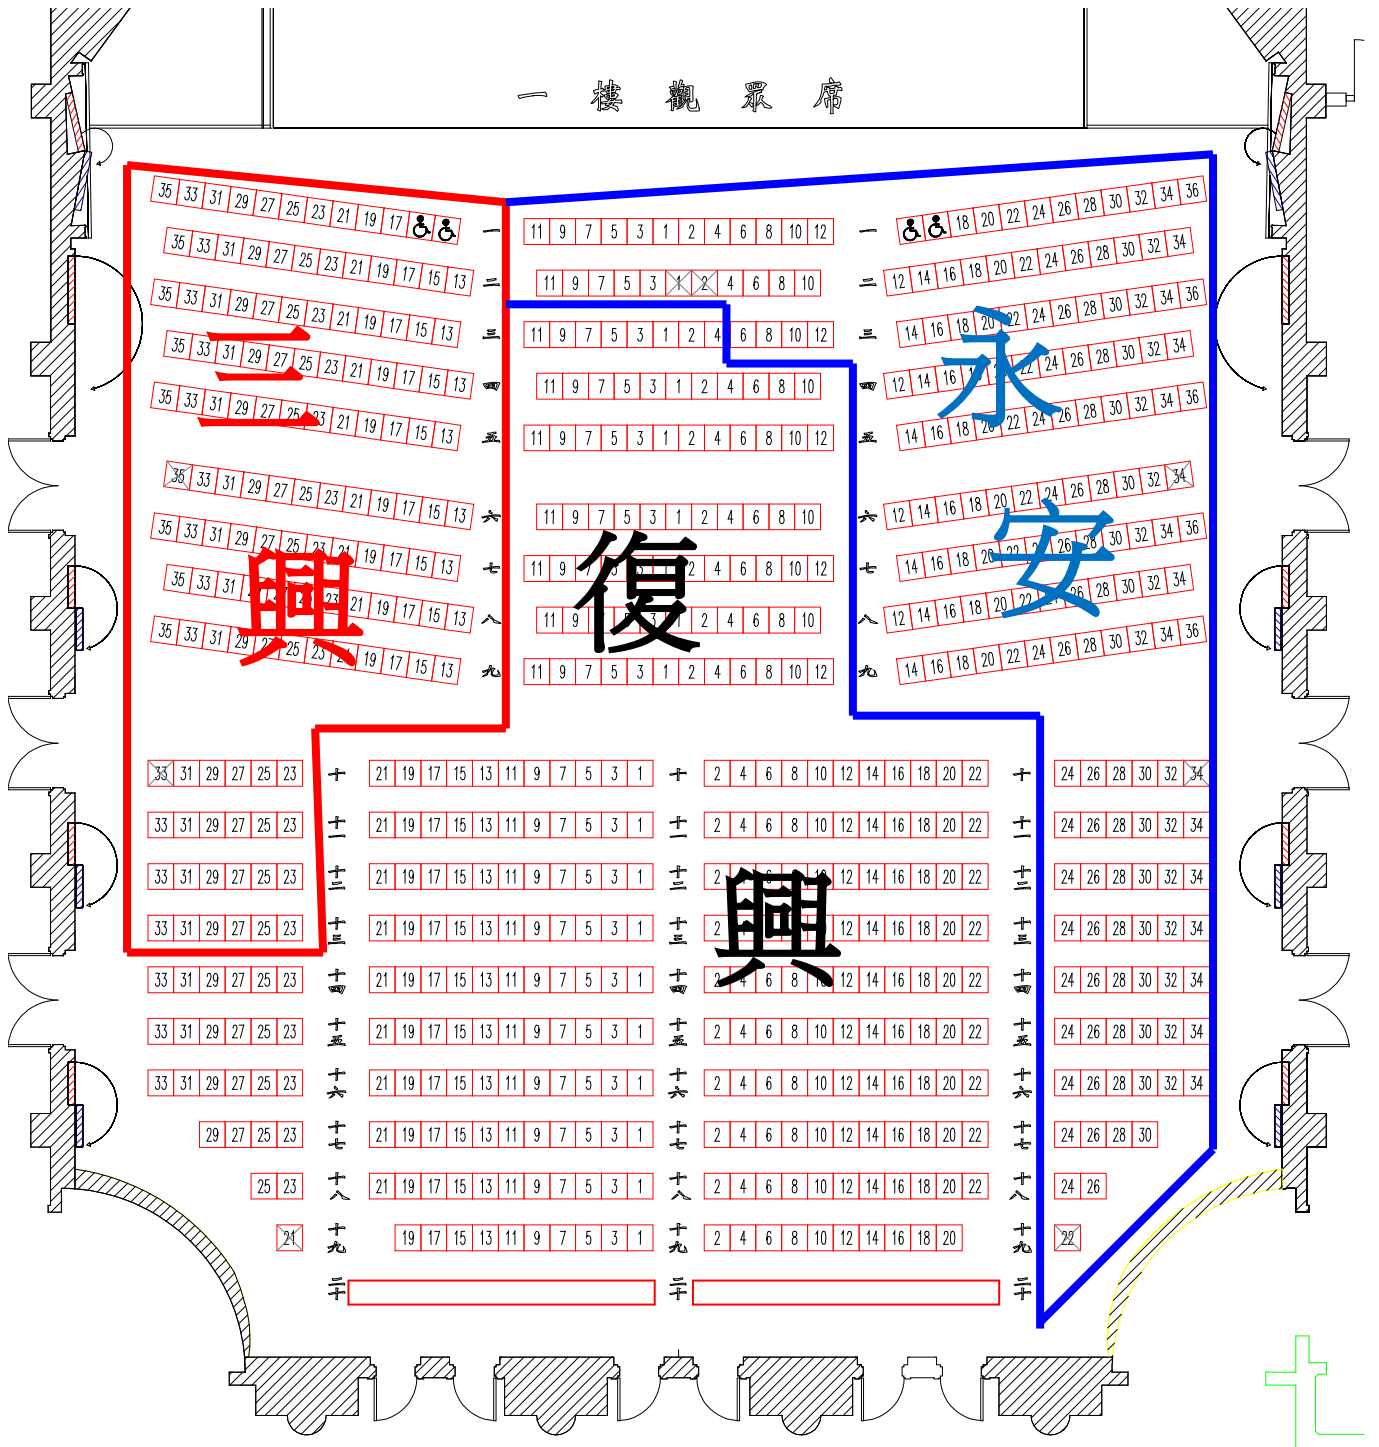

一樓觀眾席圖樣

2016/11/15(二) 演出 9:00

三興 130

永安 181

私立復興 322 (一樓其餘座位)

二樓眾席圖樣

2016/11/15(二) 演出 9:00

大同 56 文林 65 義方 50

萬福 114 三玉 159 (二樓其餘座位)