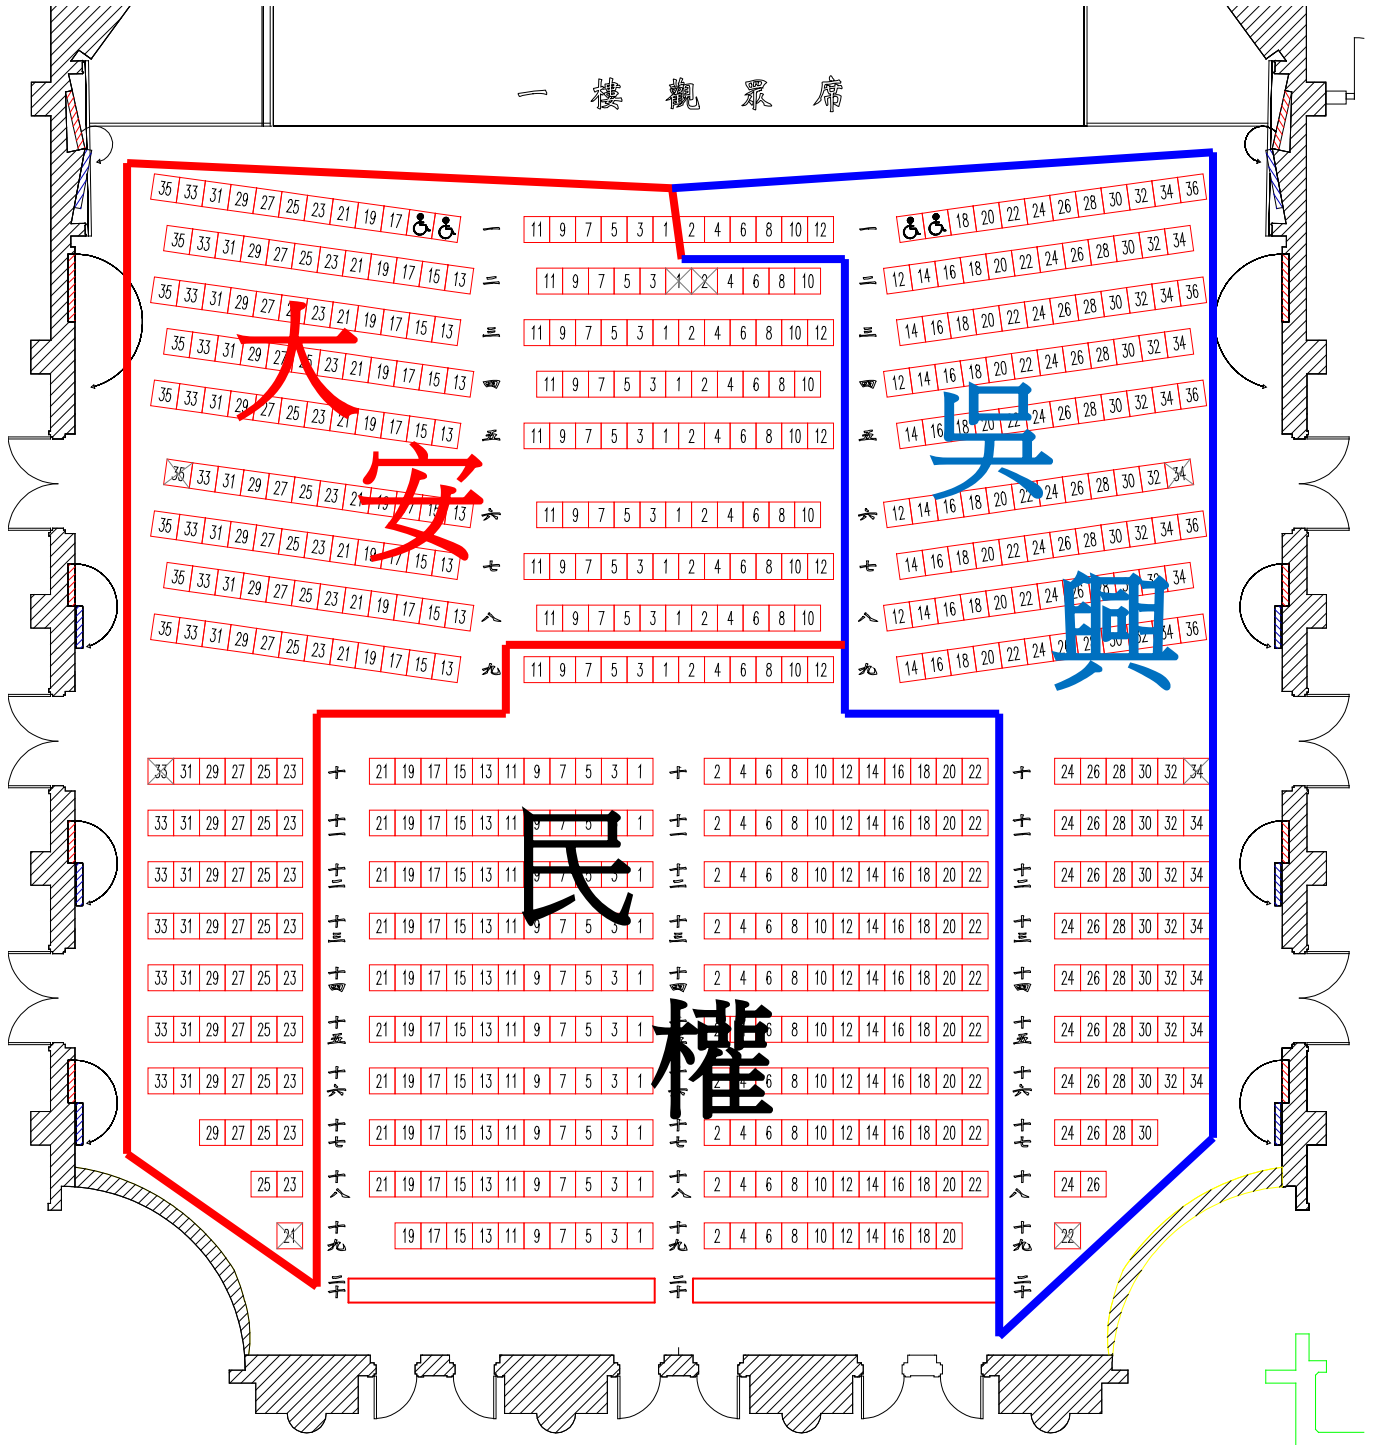

一樓觀眾席圖樣

2016/11/16(三) 演出 9:00 大安 236 吳興 160  
民權 240 (一樓其餘座位)

二樓眾席圖樣

2016/11/16(三) 演出 9:00

成德 98 逸仙 99

光仁 190 (二樓其餘座位)