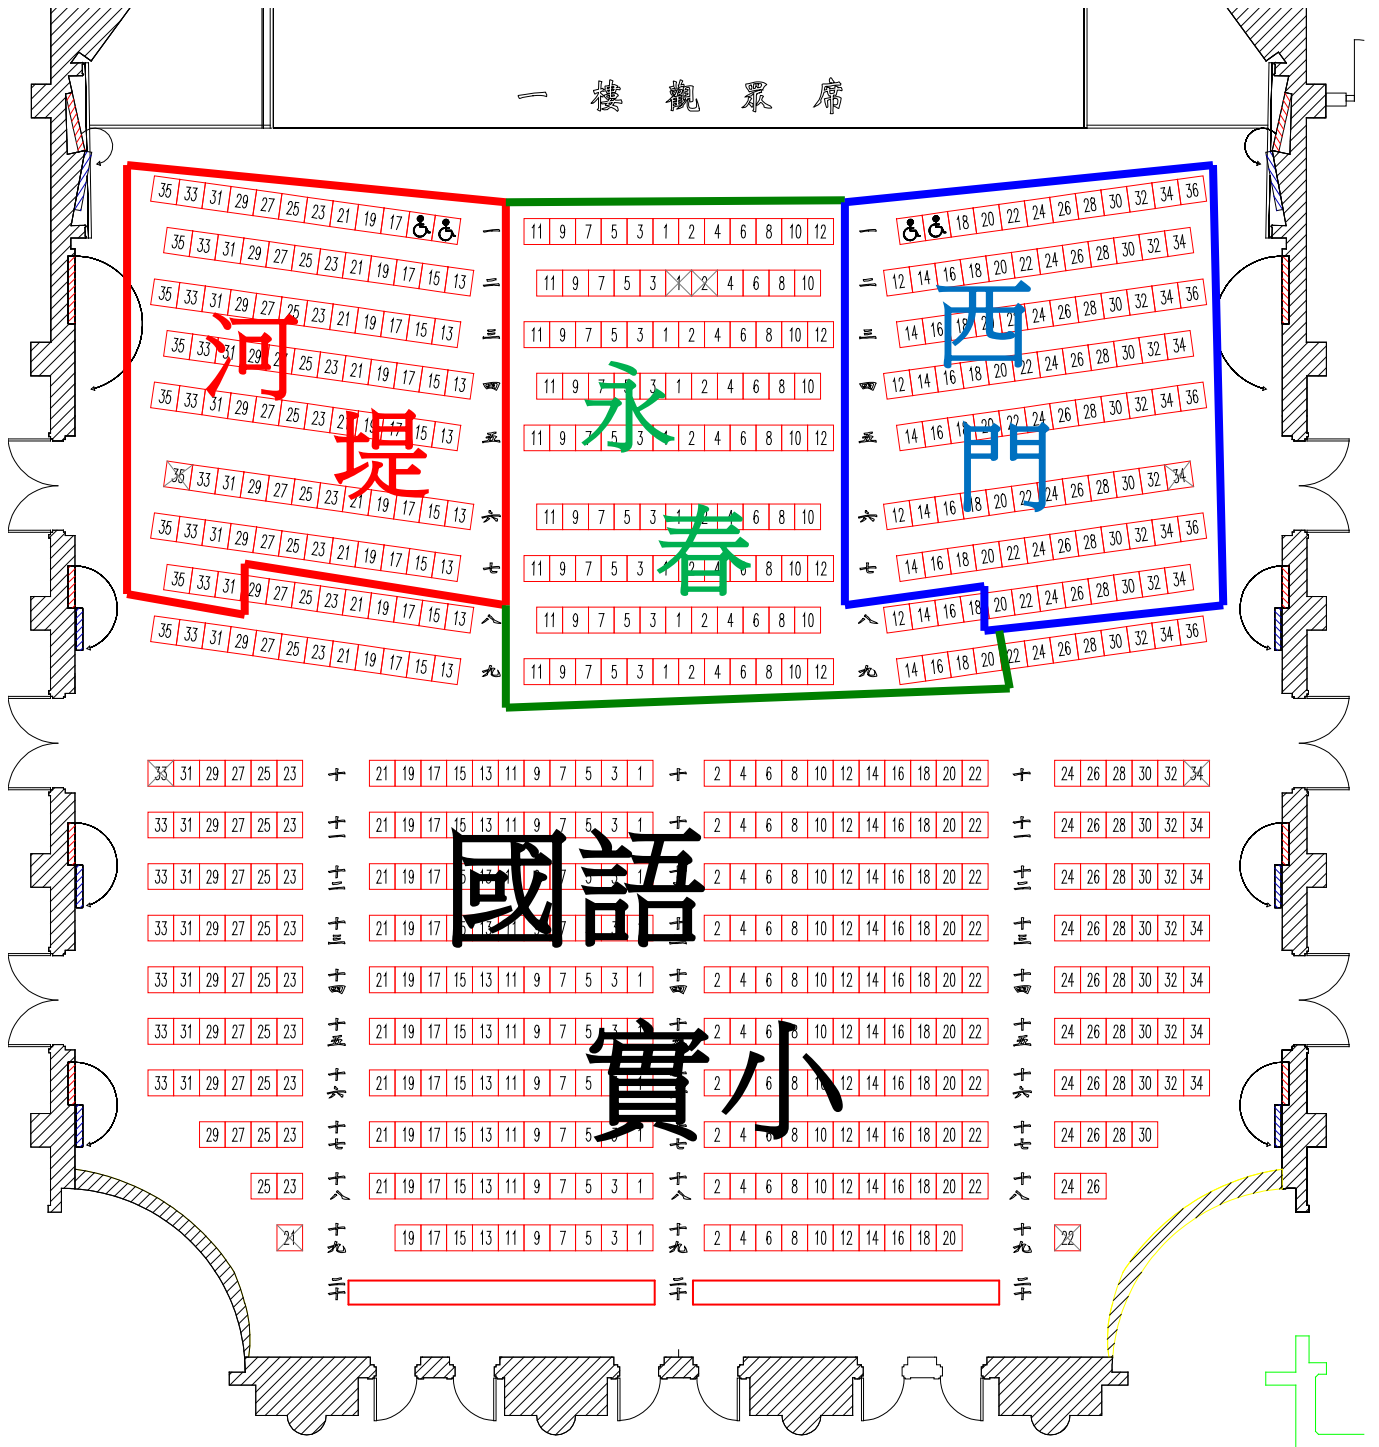

一樓觀眾席圖樣

2016/11/21(一) 演出 9:00

河堤 85

永春 110

西門 90

國語實小 360(一樓其餘座位)

二樓眾席圖樣

2016/11/21(一) 演出 9:00 長春 165 私立靜心 270 (二樓其餘座位)