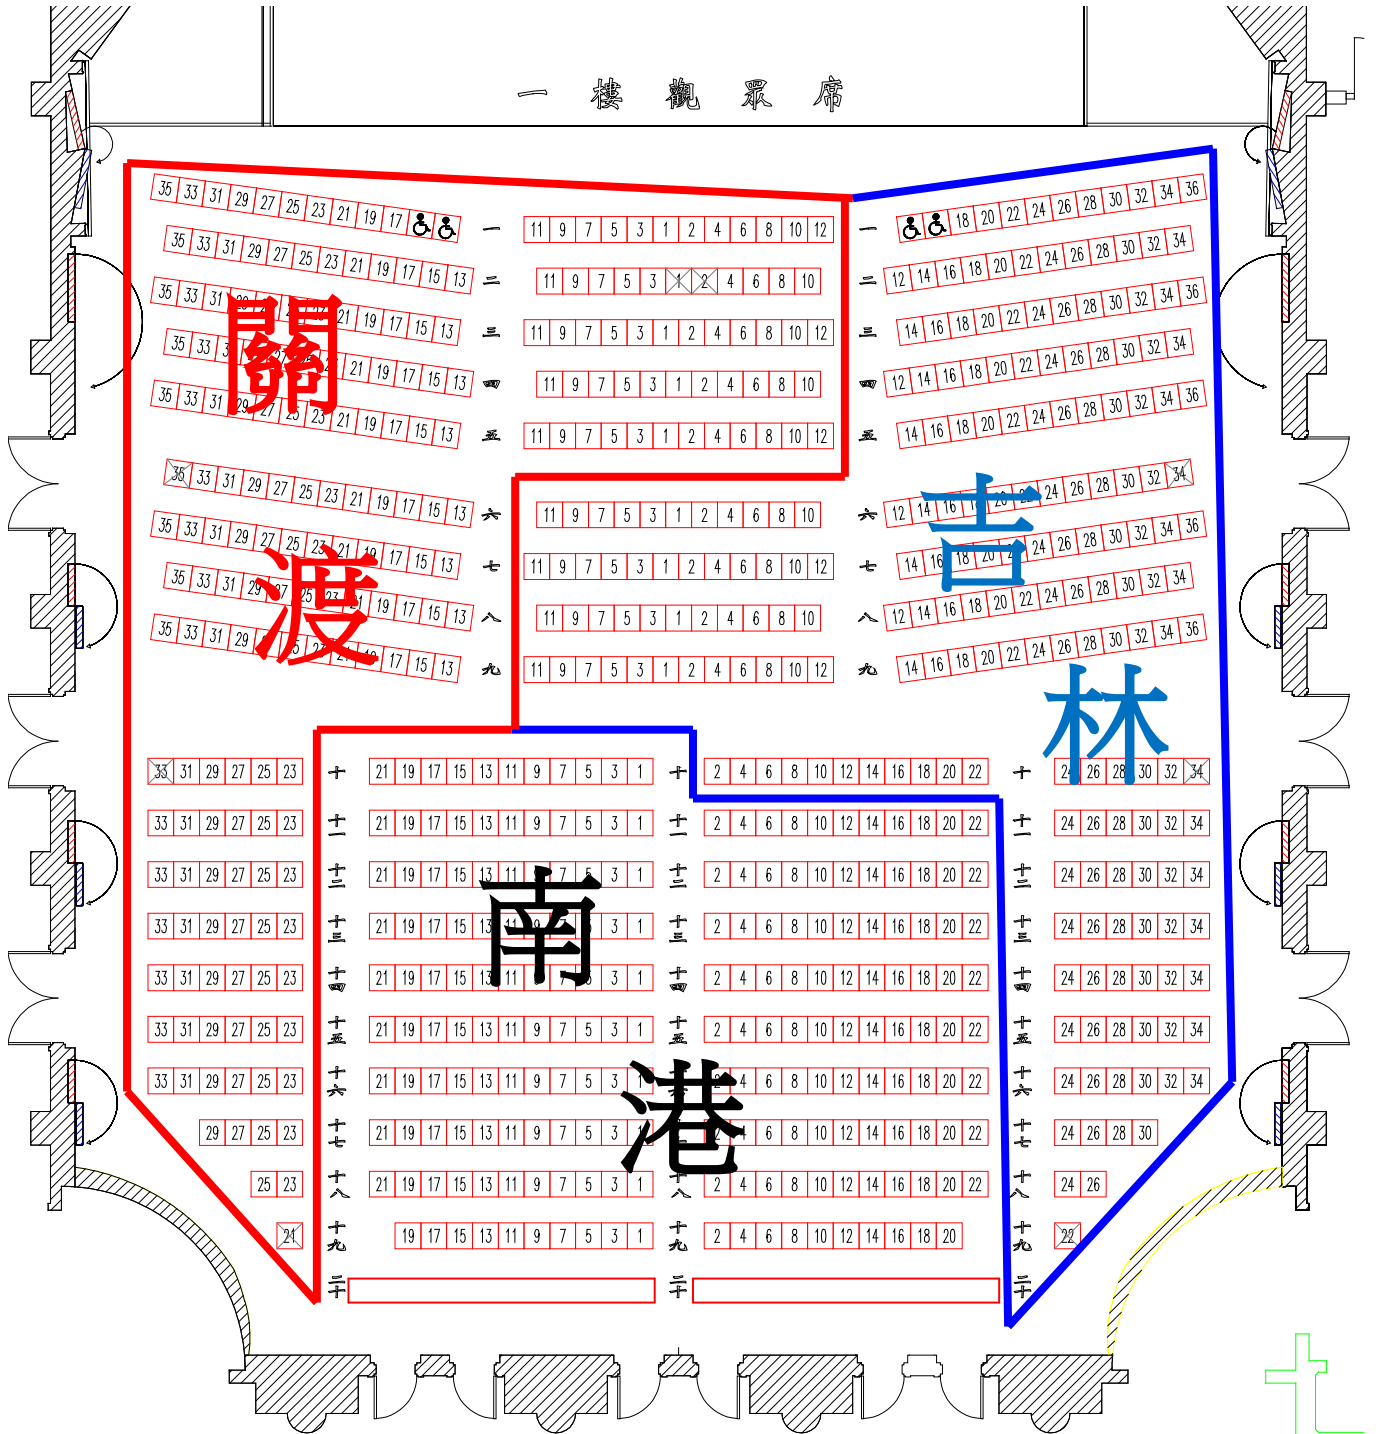

一樓觀眾席圖樣

2016/11/17(四) 演出 10:40

關渡 210

吉林 205

南港 207(一樓其餘座位)

二樓眾席圖樣

2016/11/17(四) 演出 10:40 松山 97 清江 84  
南湖 257 (二樓其餘座位)