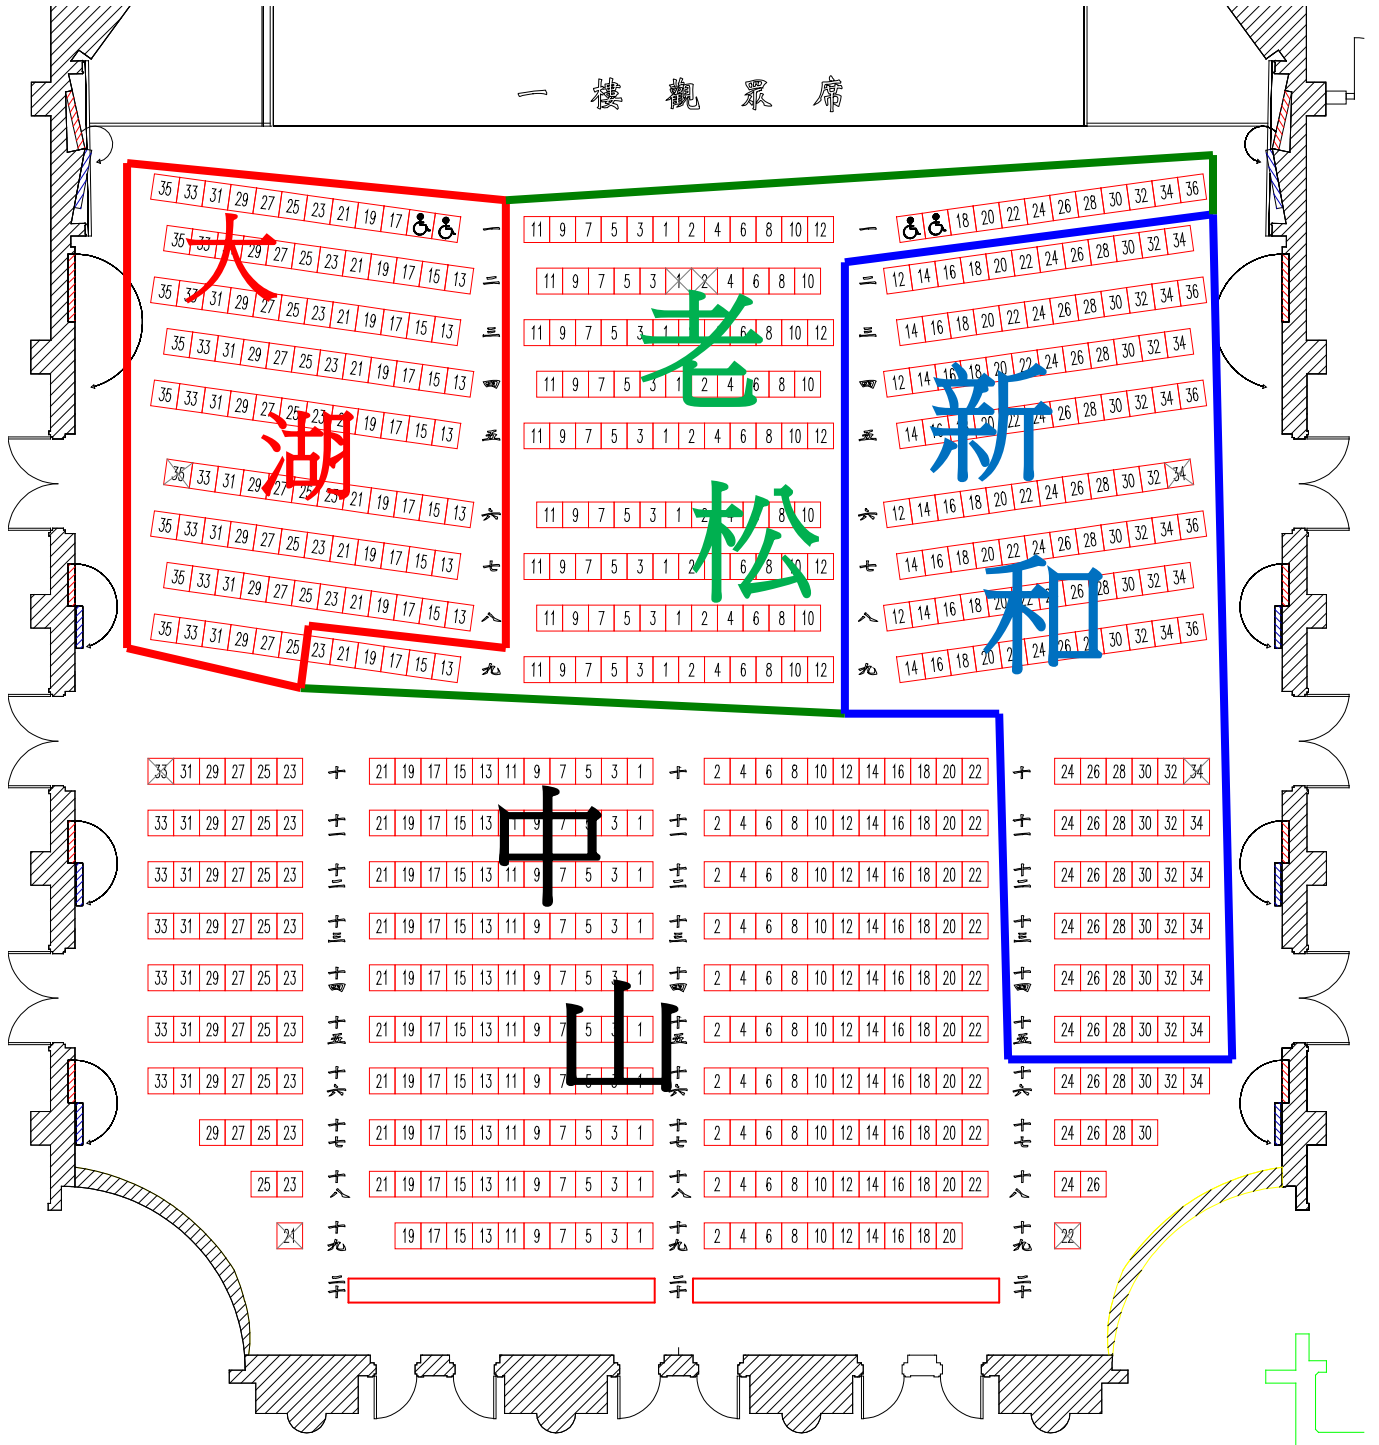

一樓觀眾席圖樣

2016/11/25(五) 演出 9:00 大湖 100 老松 120 新和 130
中山 260 (一樓其餘座位)

二樓眾席圖樣

2016/11/25(五) 演出 9:00

博嘉 20 泉源 18 明德 140

康寧 180 (二樓其餘座位)