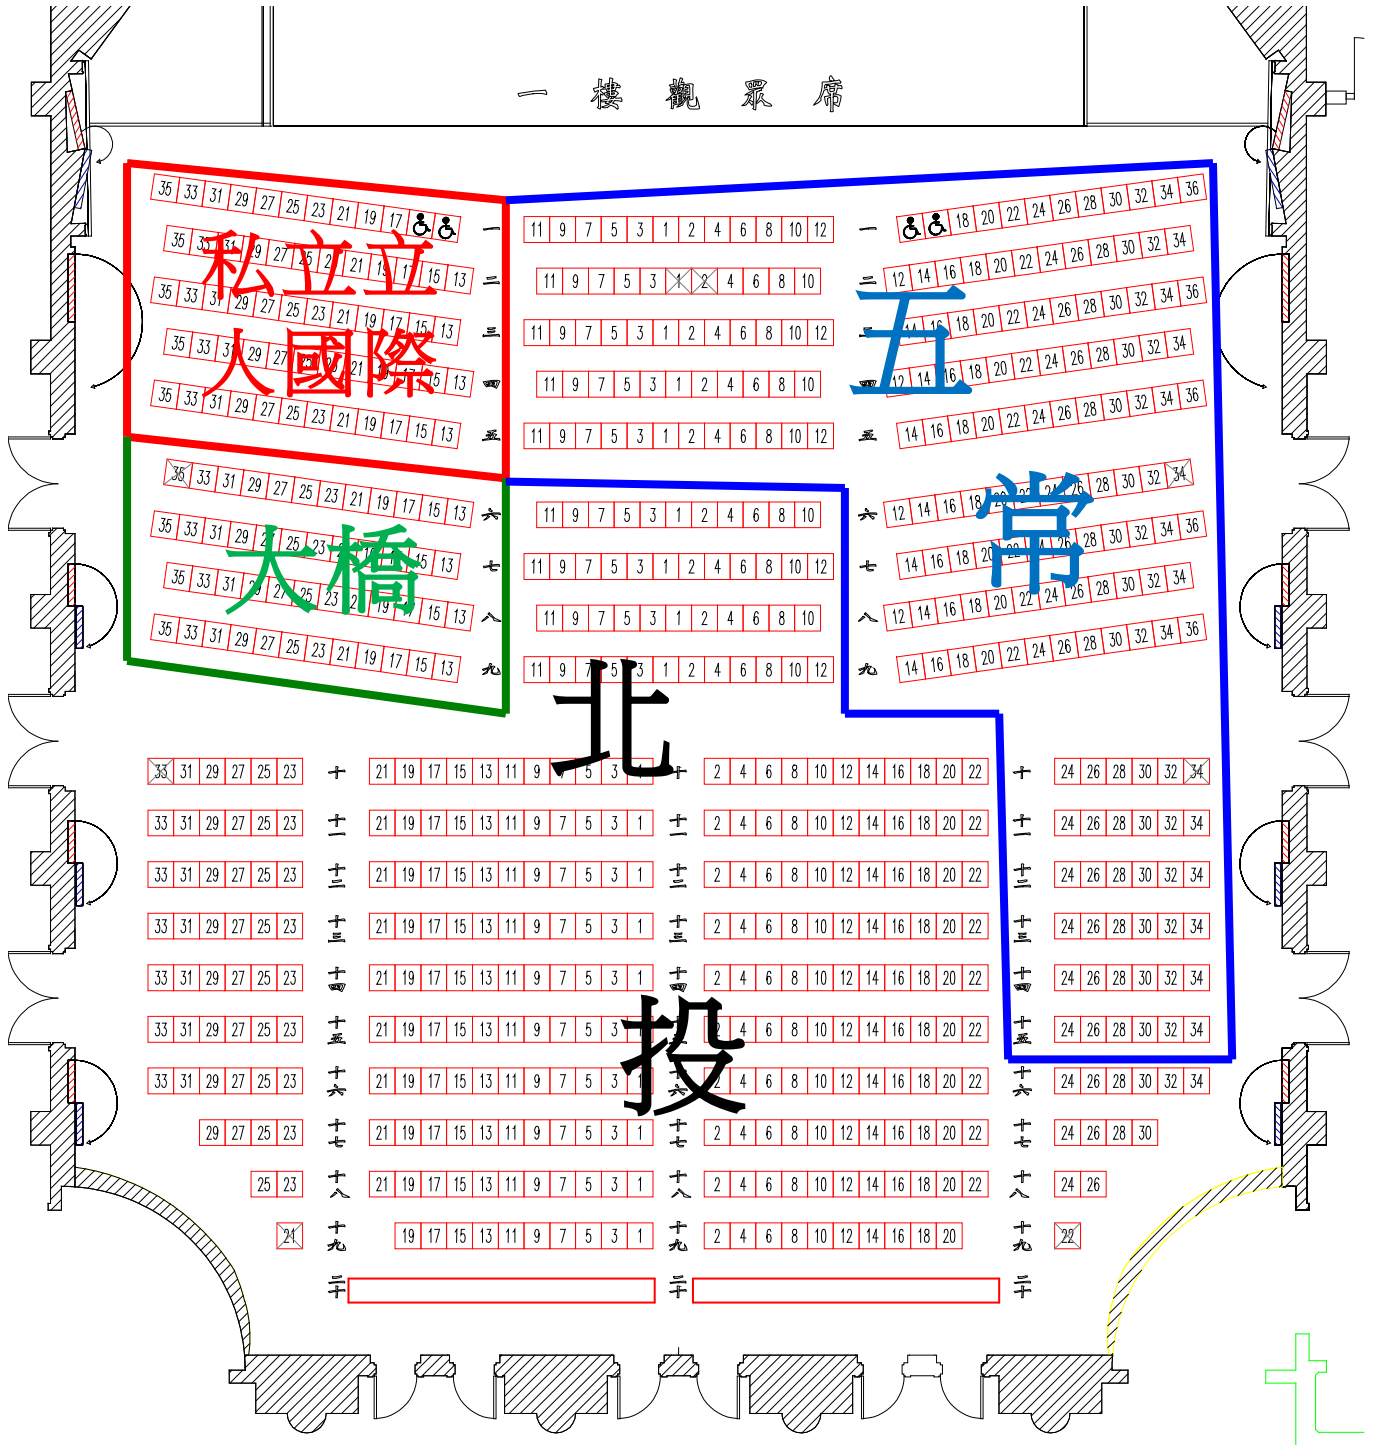

一樓觀眾席圖樣

2016/11/25(五) 演出 10:40

私立立人國際 58

大橋 41

五常 201

北投 284(一樓其餘座位)

二樓眾席圖樣

2016/11/25(五) 演出 10:40 西園 162 士林 238 (二樓其餘座位)