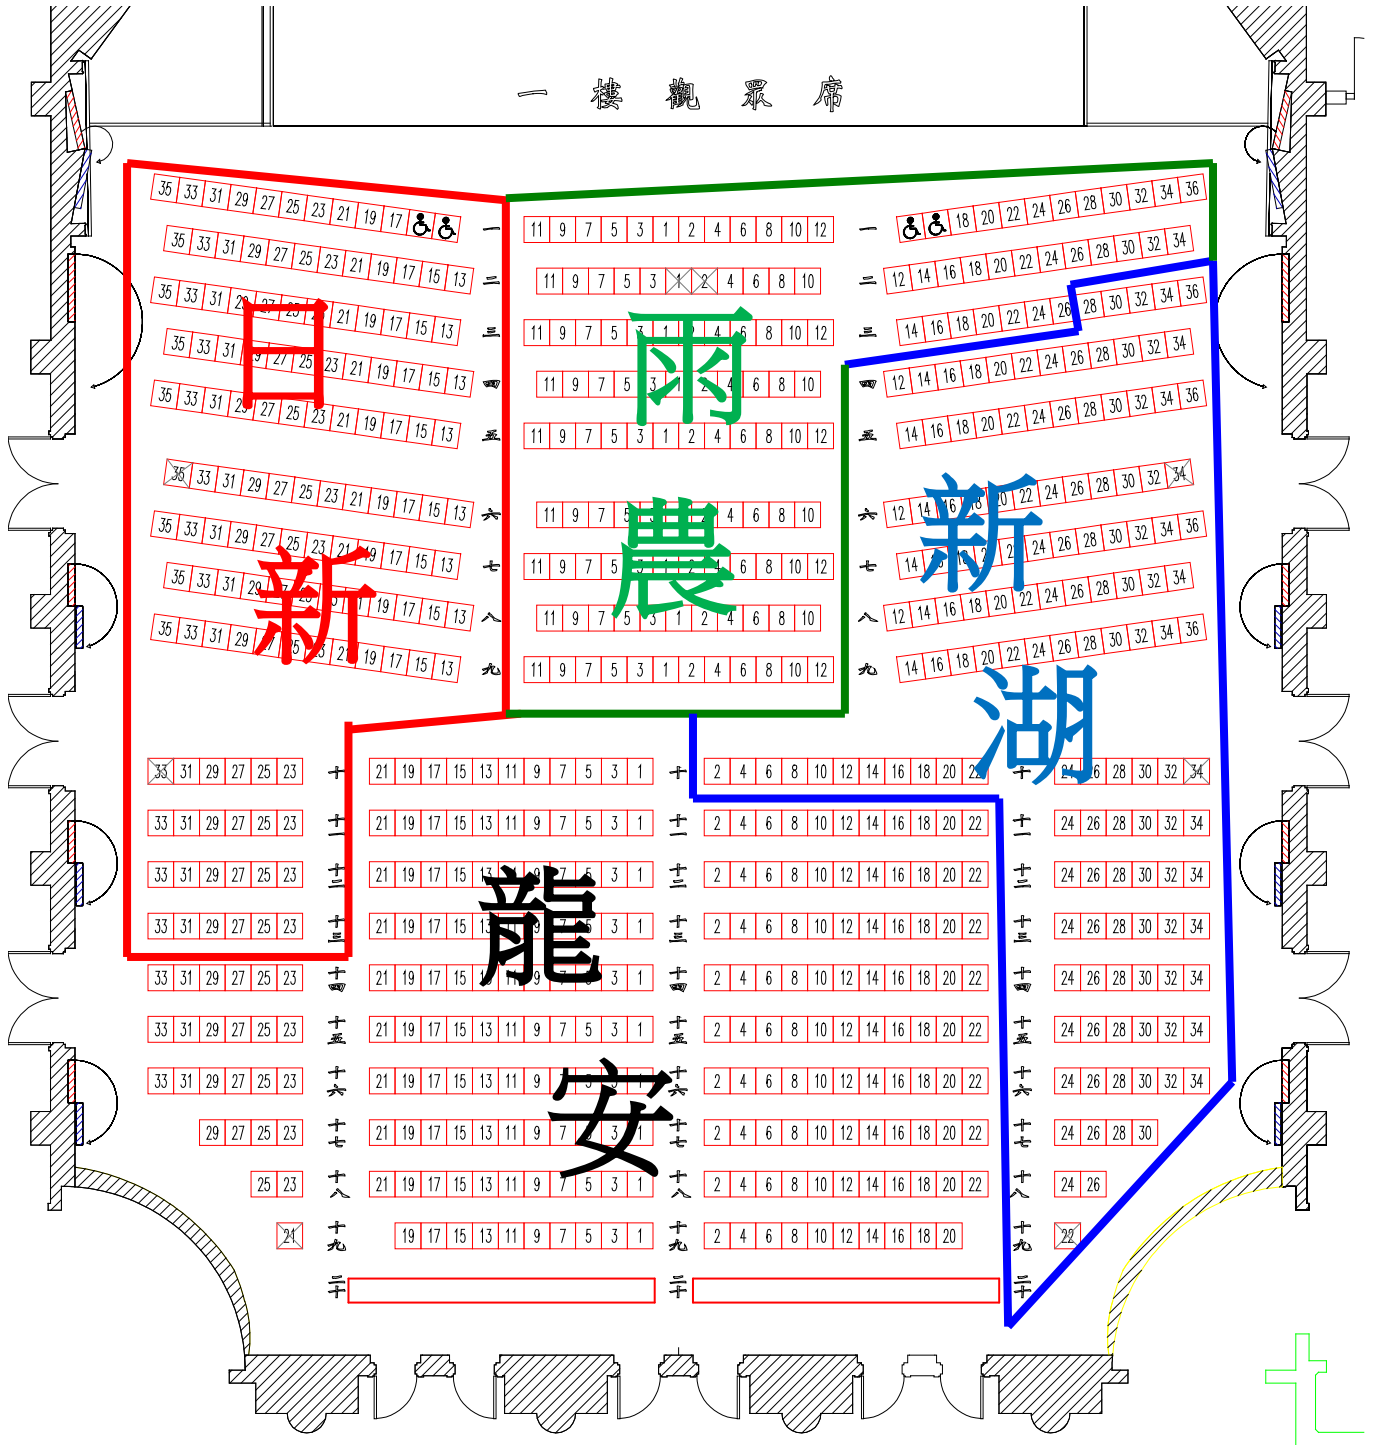

一樓觀眾席圖樣

2016/11/24(四) 演出 10:40

日新 130

雨農 133

新湖 130

龍安 245(一樓其餘座位)

二樓眾席圖樣

2016/11/24(四) 演出 10:40

中正 120 螢橋 100

教育大學附小 210 (二樓其餘座位)