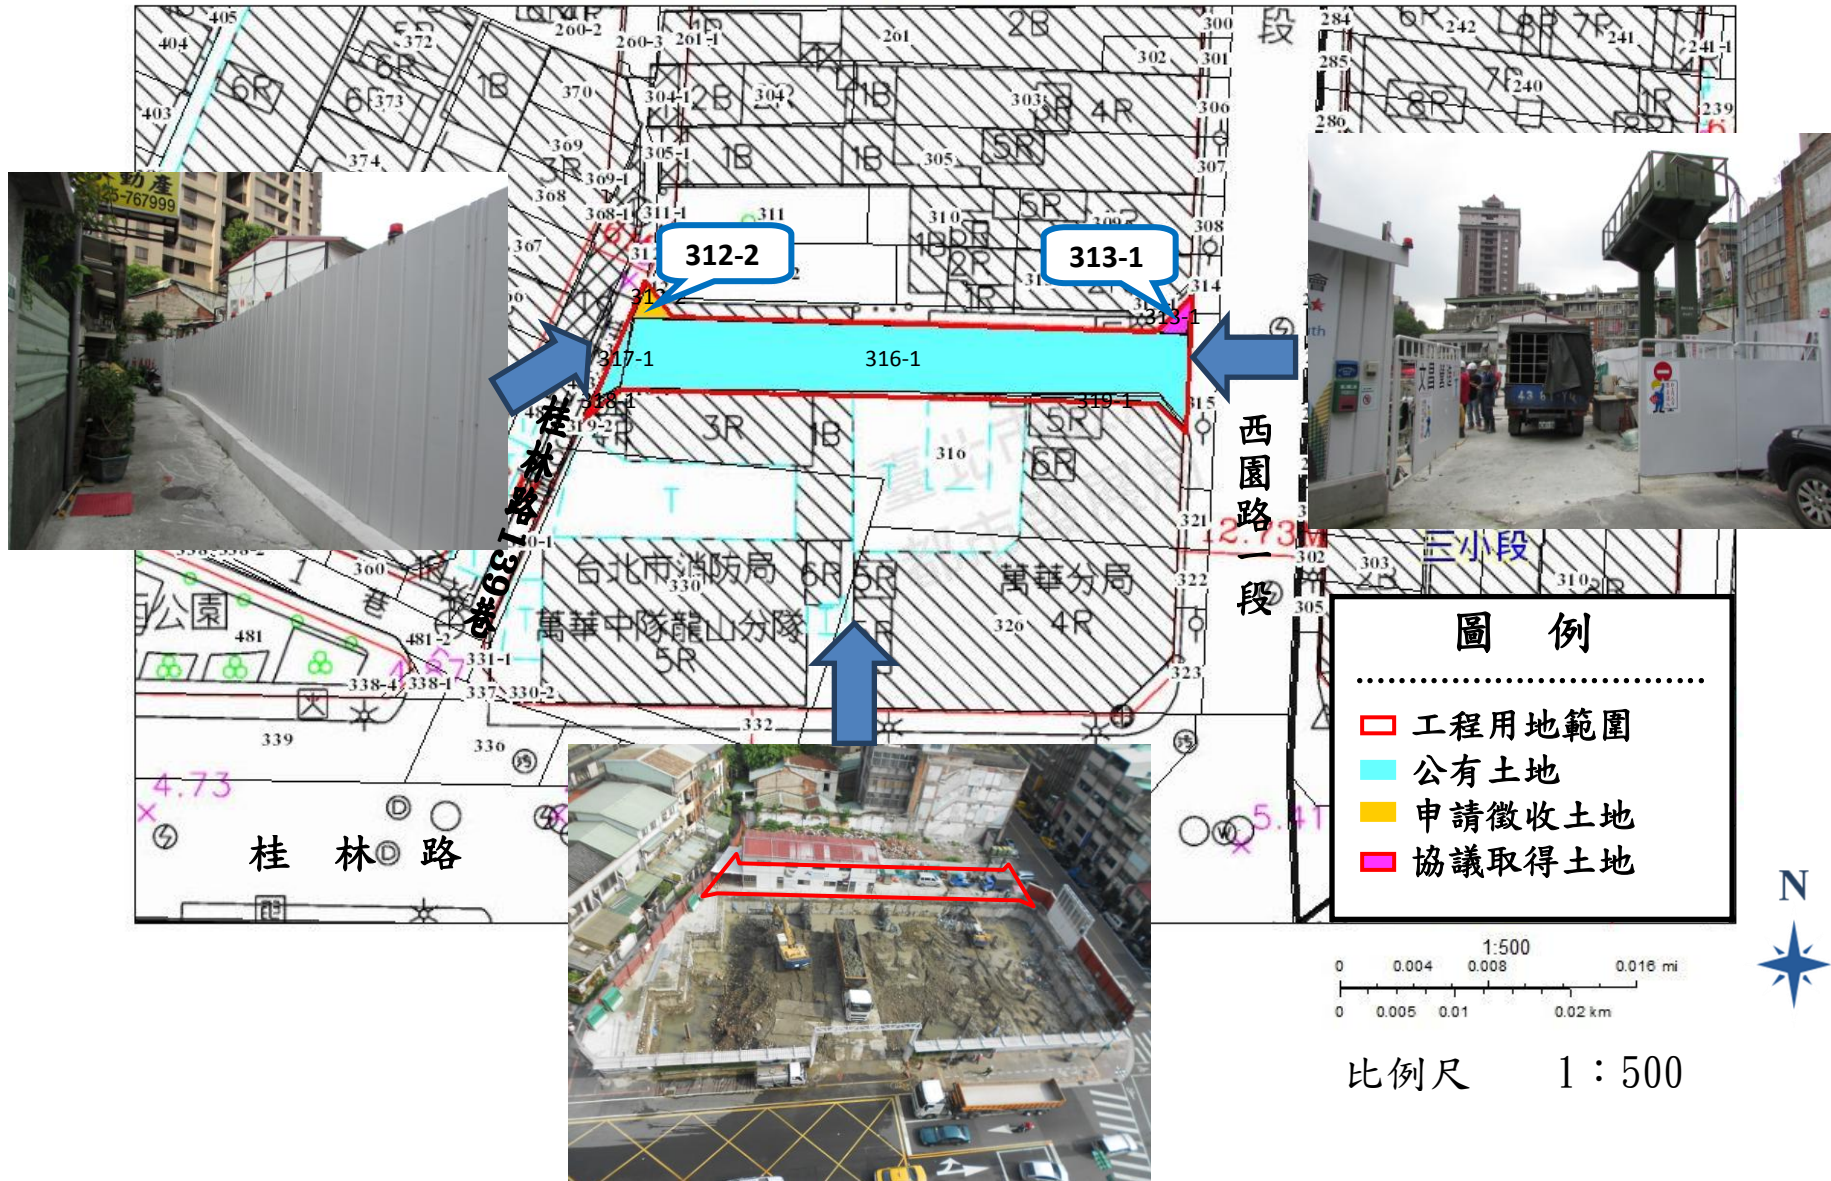

土地使用計畫圖及土地使用現況 (含照片)

工程名稱：「萬華西園路一段92號旁道路新築工程」

徵收土地圖說

工程名稱：「萬華西園路一段92號旁道路新築工程」

比例尺 1 : 300