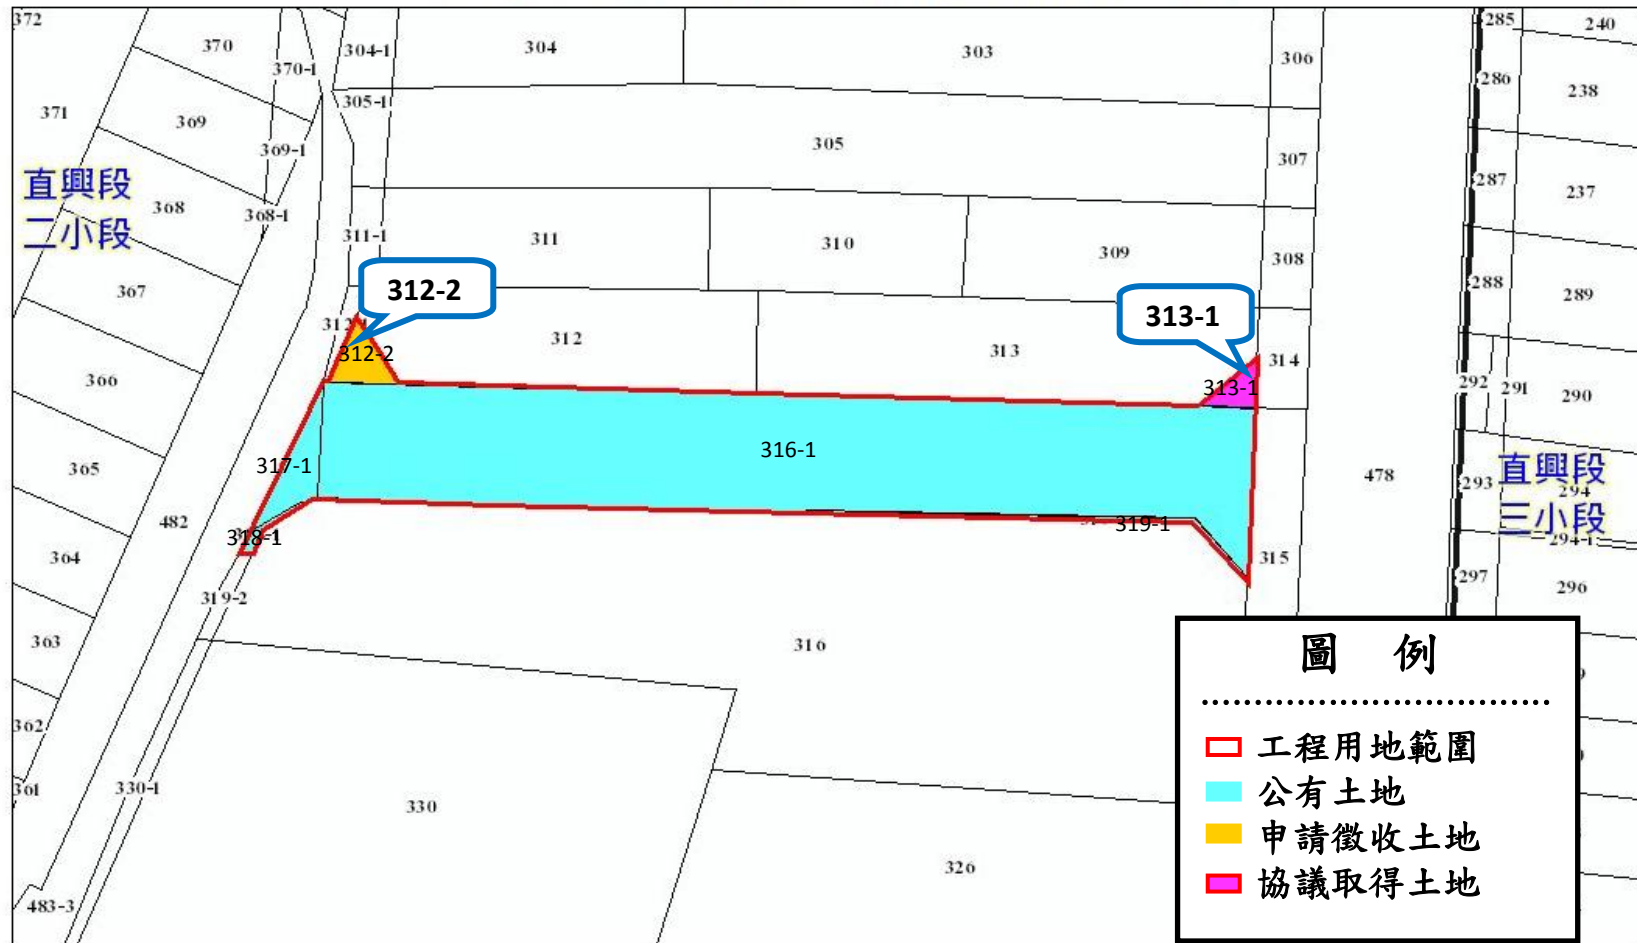

土地使用計畫圖及土地使用現況 (含照片)

工程名稱：「萬華西園路一段92號旁道路新築工程」

徵收土地圖說

工程名稱：「萬華西園路一段92號旁道路新築工程」

比例尺 1 : 300