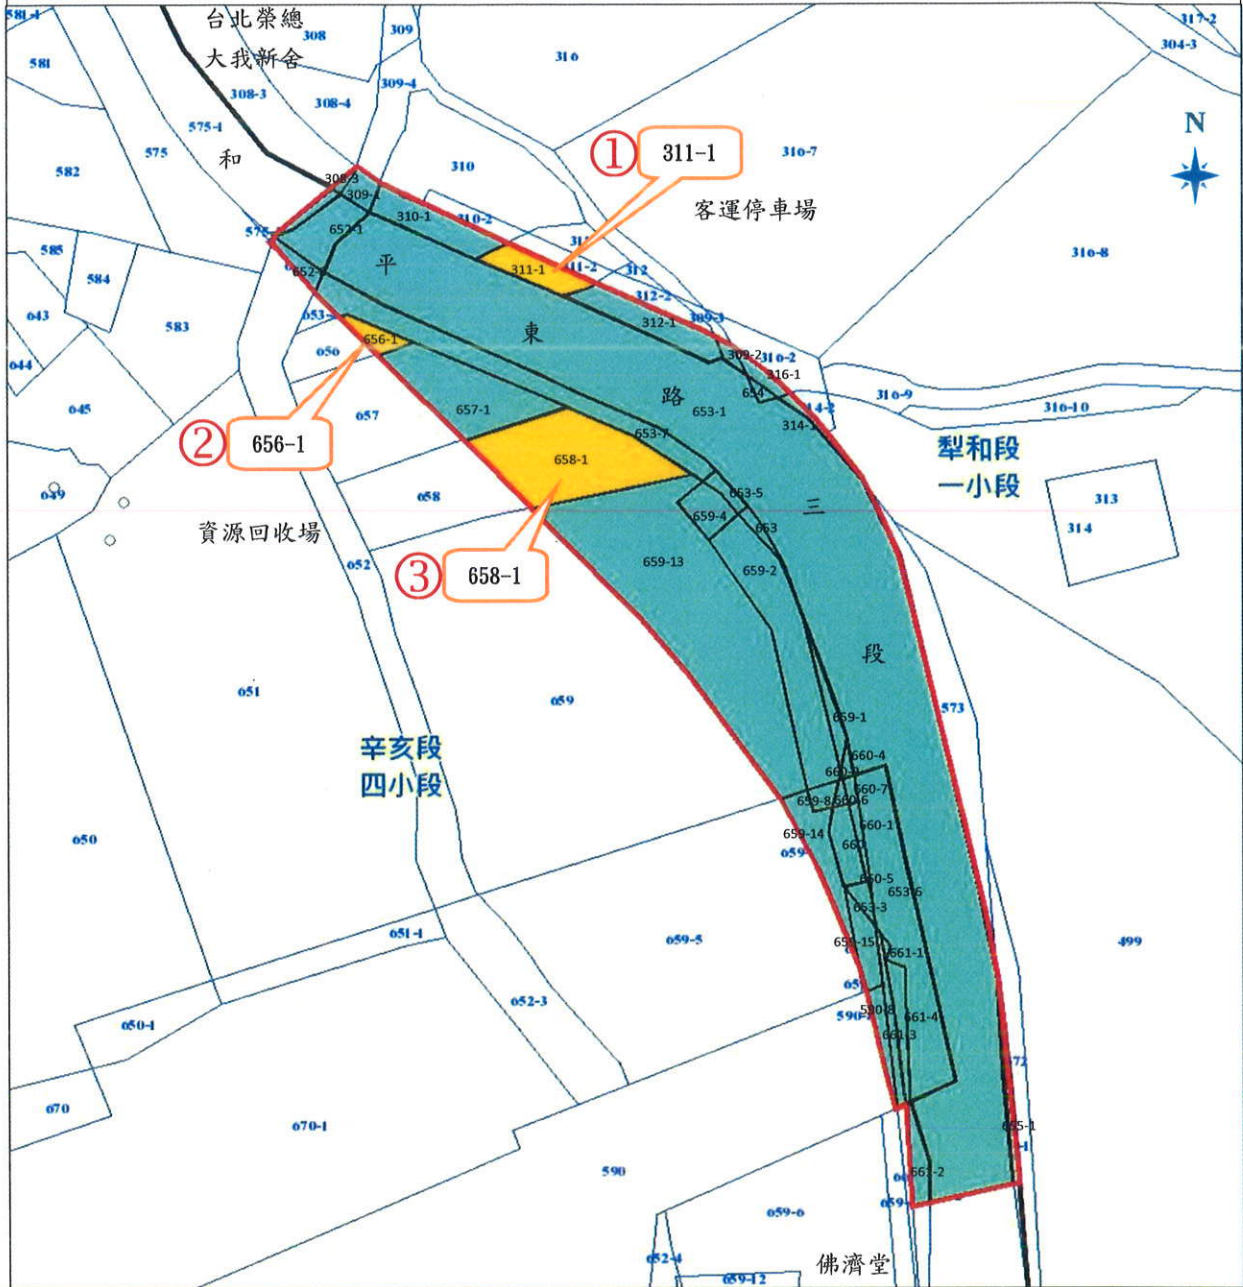

徵收土地圖說

「大安和平東路3段(原臥龍街)路型改善調整工程」徵收土地圖說

圖例

- 工程用地範圍
- 公有土地
- 申請徵收土地

比例尺 1 : 500