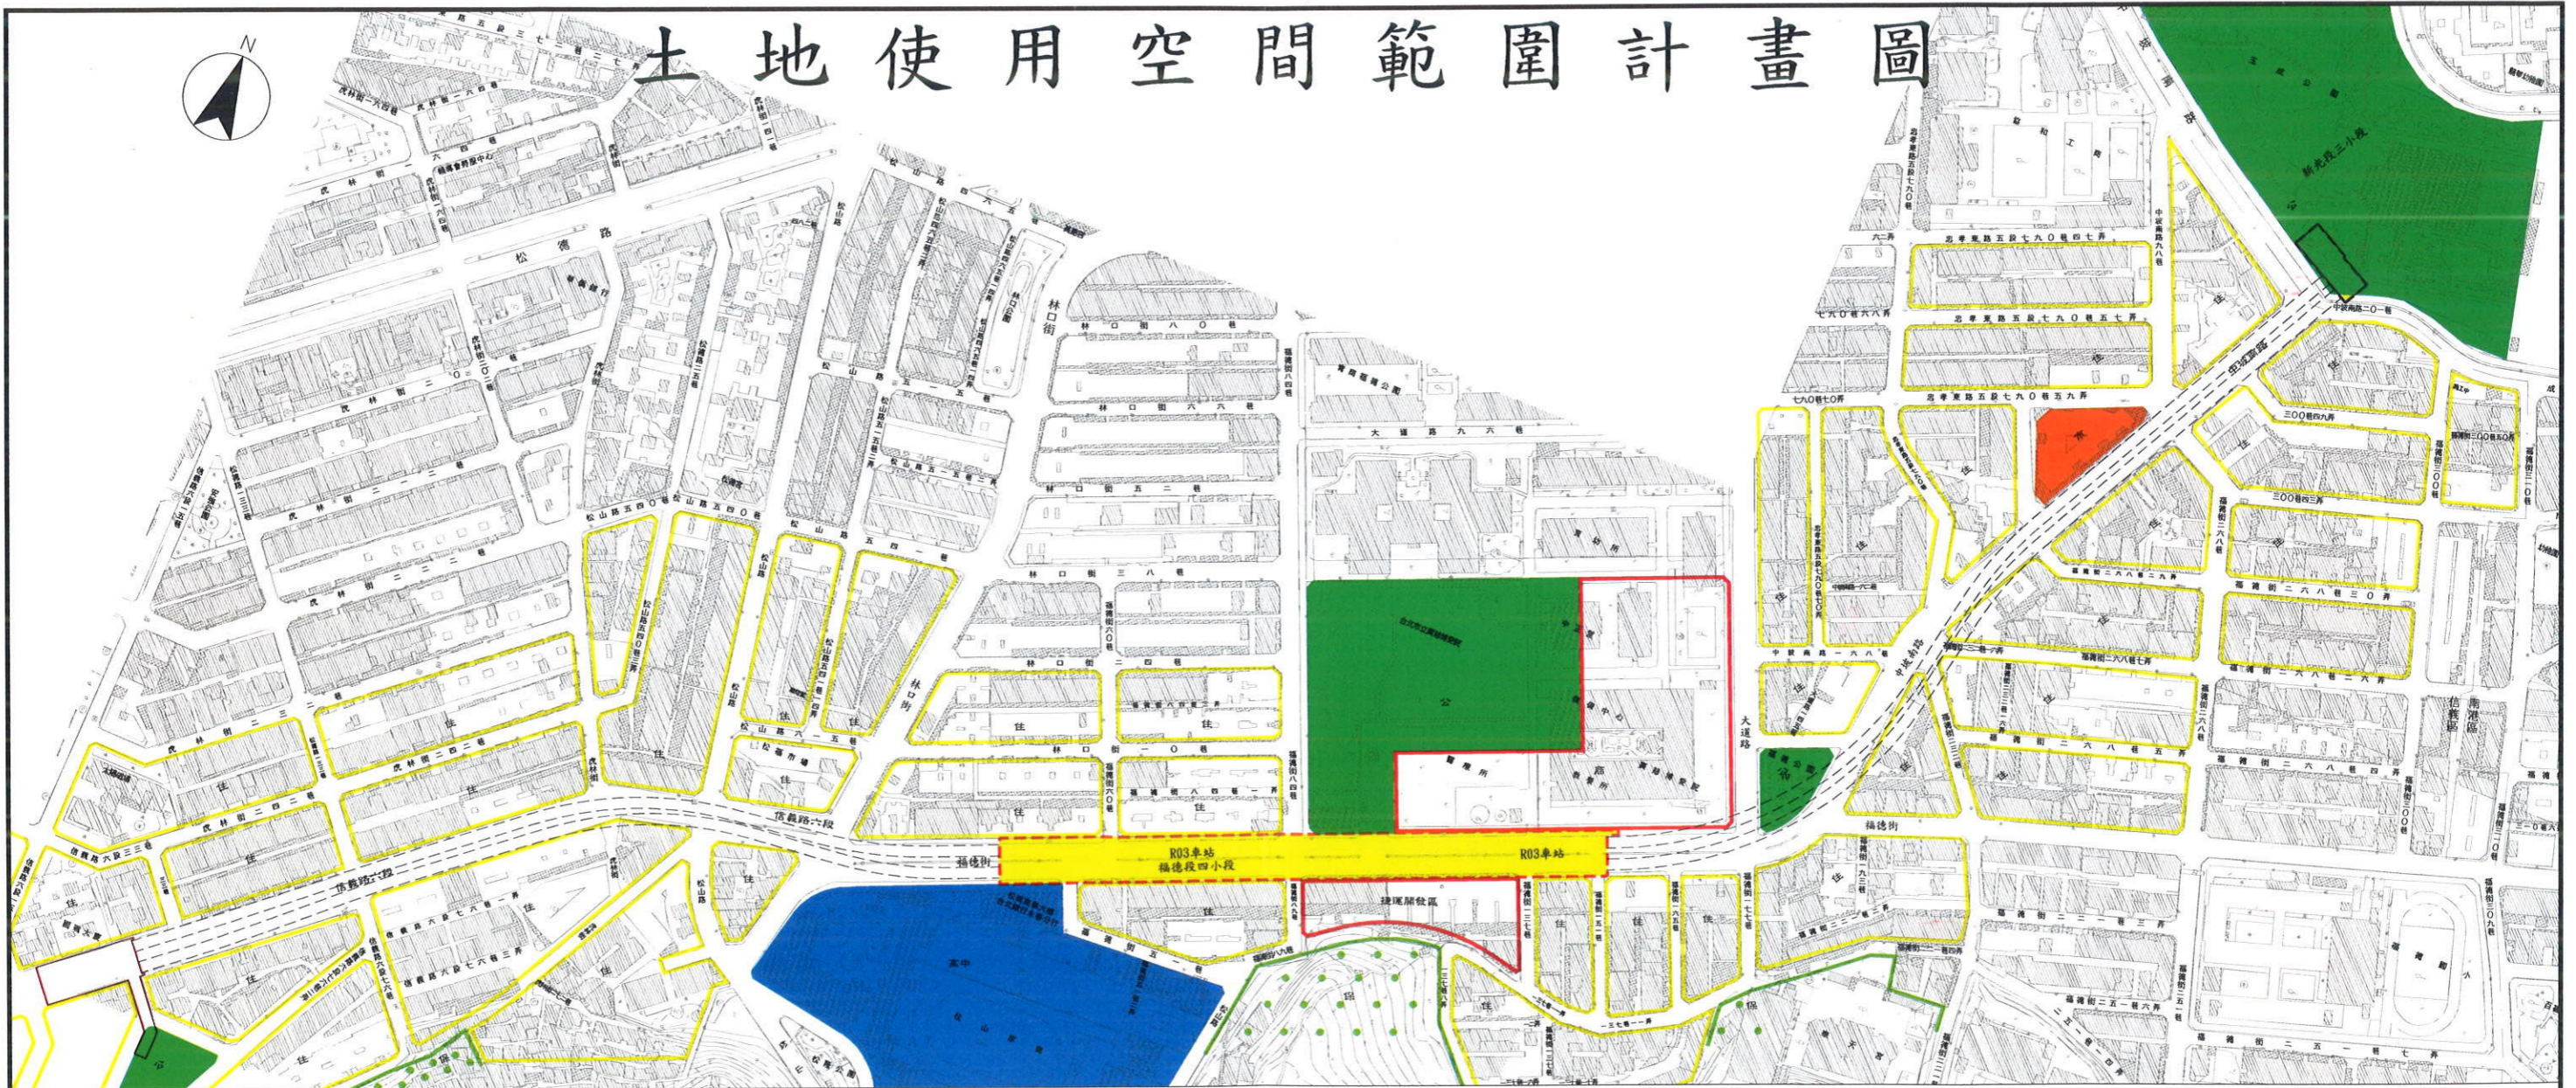

# 土地使用空間範圍計畫圖

比例尺  
SCALE 1:2000

圖例：

- |           |     |      |       |         |                   |
|-----------|-----|------|-------|---------|-------------------|
| 工程用地範圍    | 商業區 | 公園用地 | 保護區   | 市場用地    | 設定地上權範圍           |
| 申請徵收地上權土地 | 住宅區 | 高中用地 | 捷運開發區 | 多目標使用範圍 | 穿越使用範圍<br>(潛盾隧道段) |