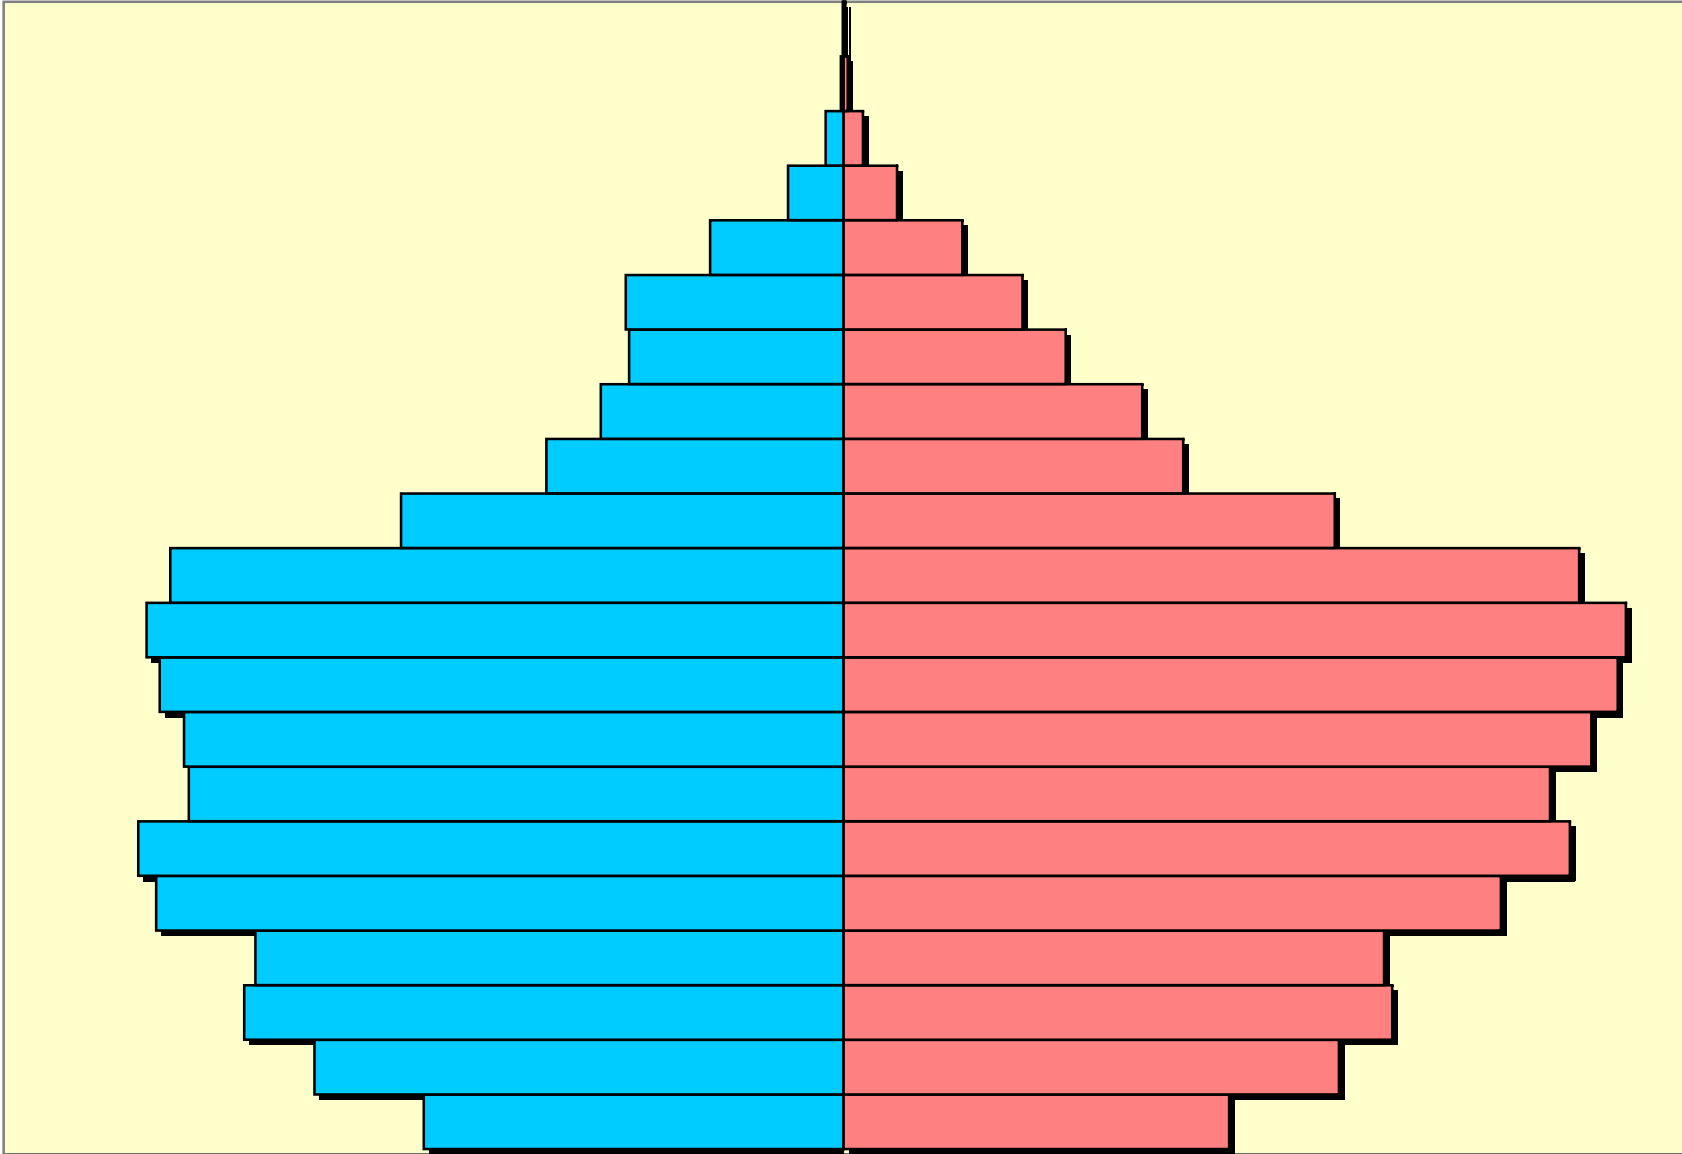

北投區94年人口金字塔圖

歲

100+  
95-99  
90-94  
85-89  
80-84  
75-79  
70-74  
65-69  
60-64  
55-59  
50-54  
45-49  
40-44  
35-39  
30-34  
25-29  
20-24  
15-19  
10-14  
5-9  
0-4

男  
女

12000

8000

4000

0

4000

8000

12000

人