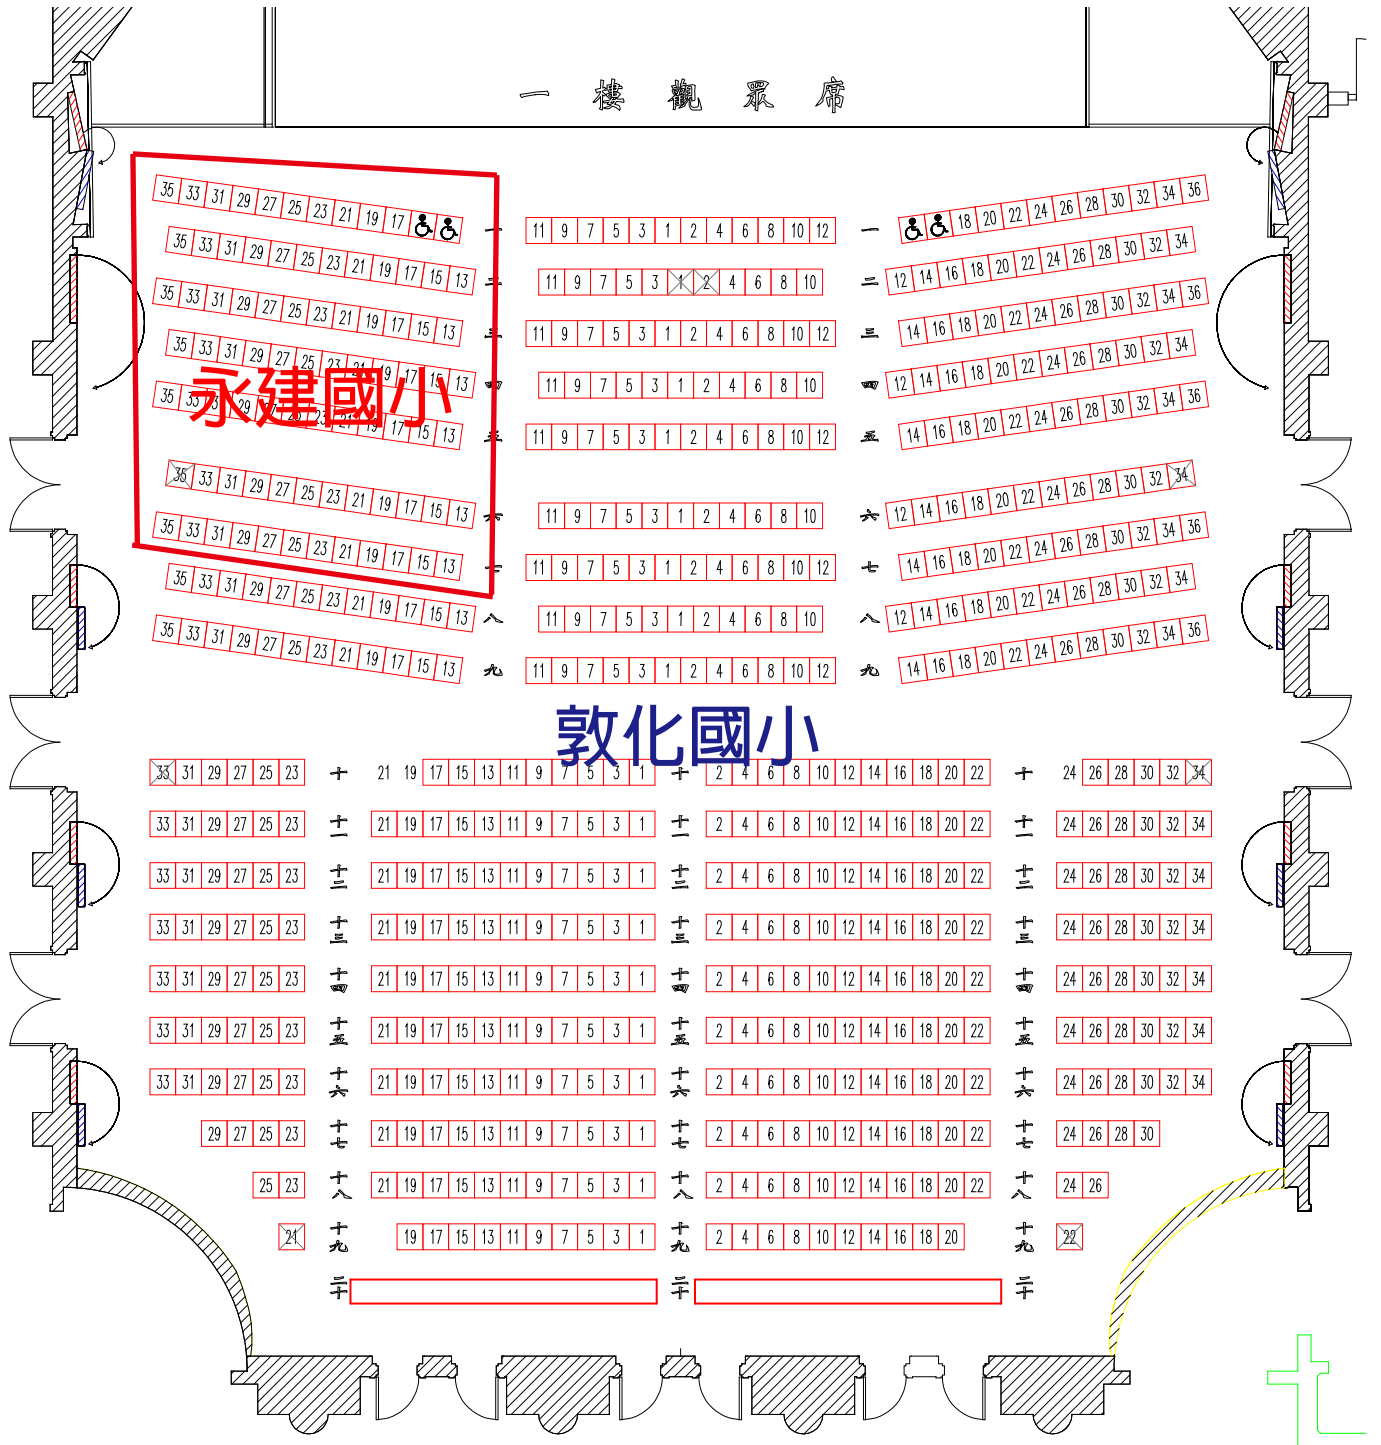

一樓觀眾席圖樣

2016/04/29 演出 10:40 永建國小 80 敦化國小 560 (一樓其餘座位)

二樓觀眾席圖樣

2016/04/29 演出 10:40 玉成國小 120 北投國小 240

(二樓其餘座位)