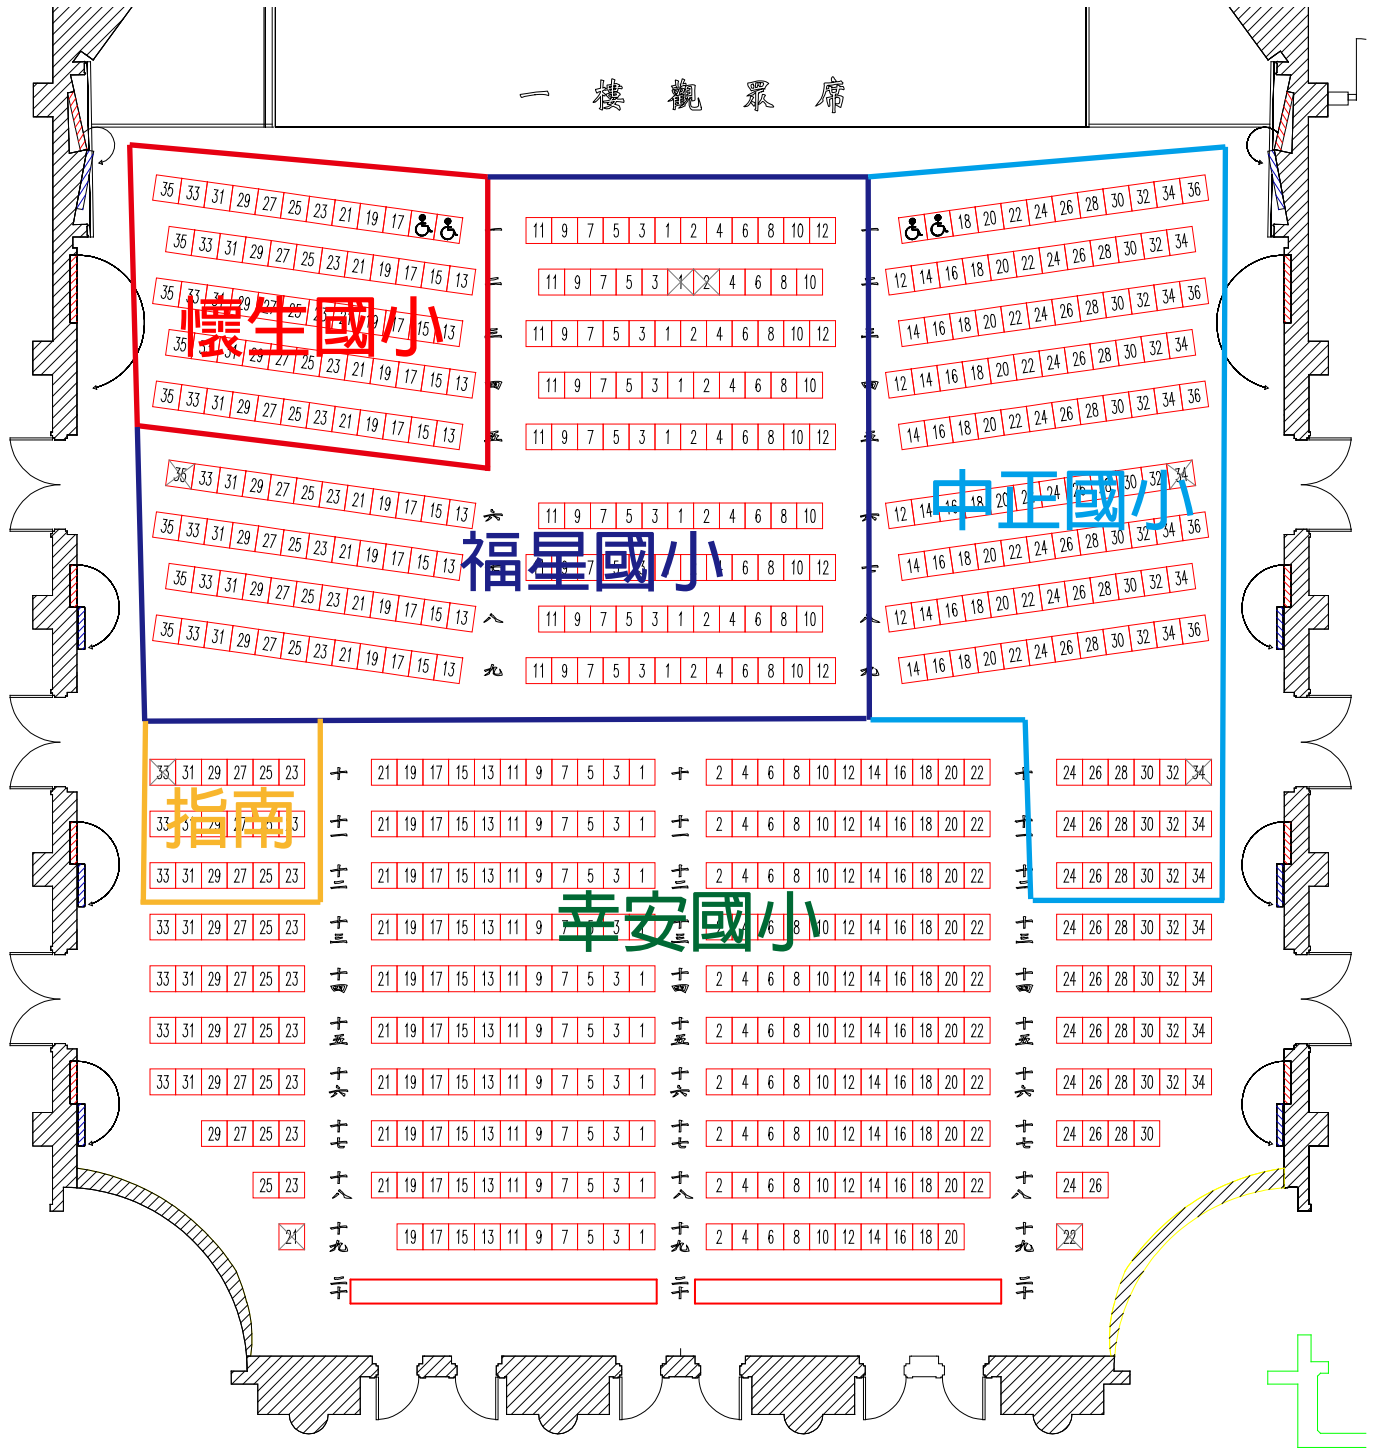

一樓觀眾席圖樣

2016/03/31 演出 10:40 懷生國小 60 福星國小 140 中正國小 125  
 指南國小 14 幸安國小 250 (一樓其餘座位)

### 二樓觀眾席圖樣

2016/03/31 演出 10:40 雨聲國小 33 芝山國小 80 桃源國小 50