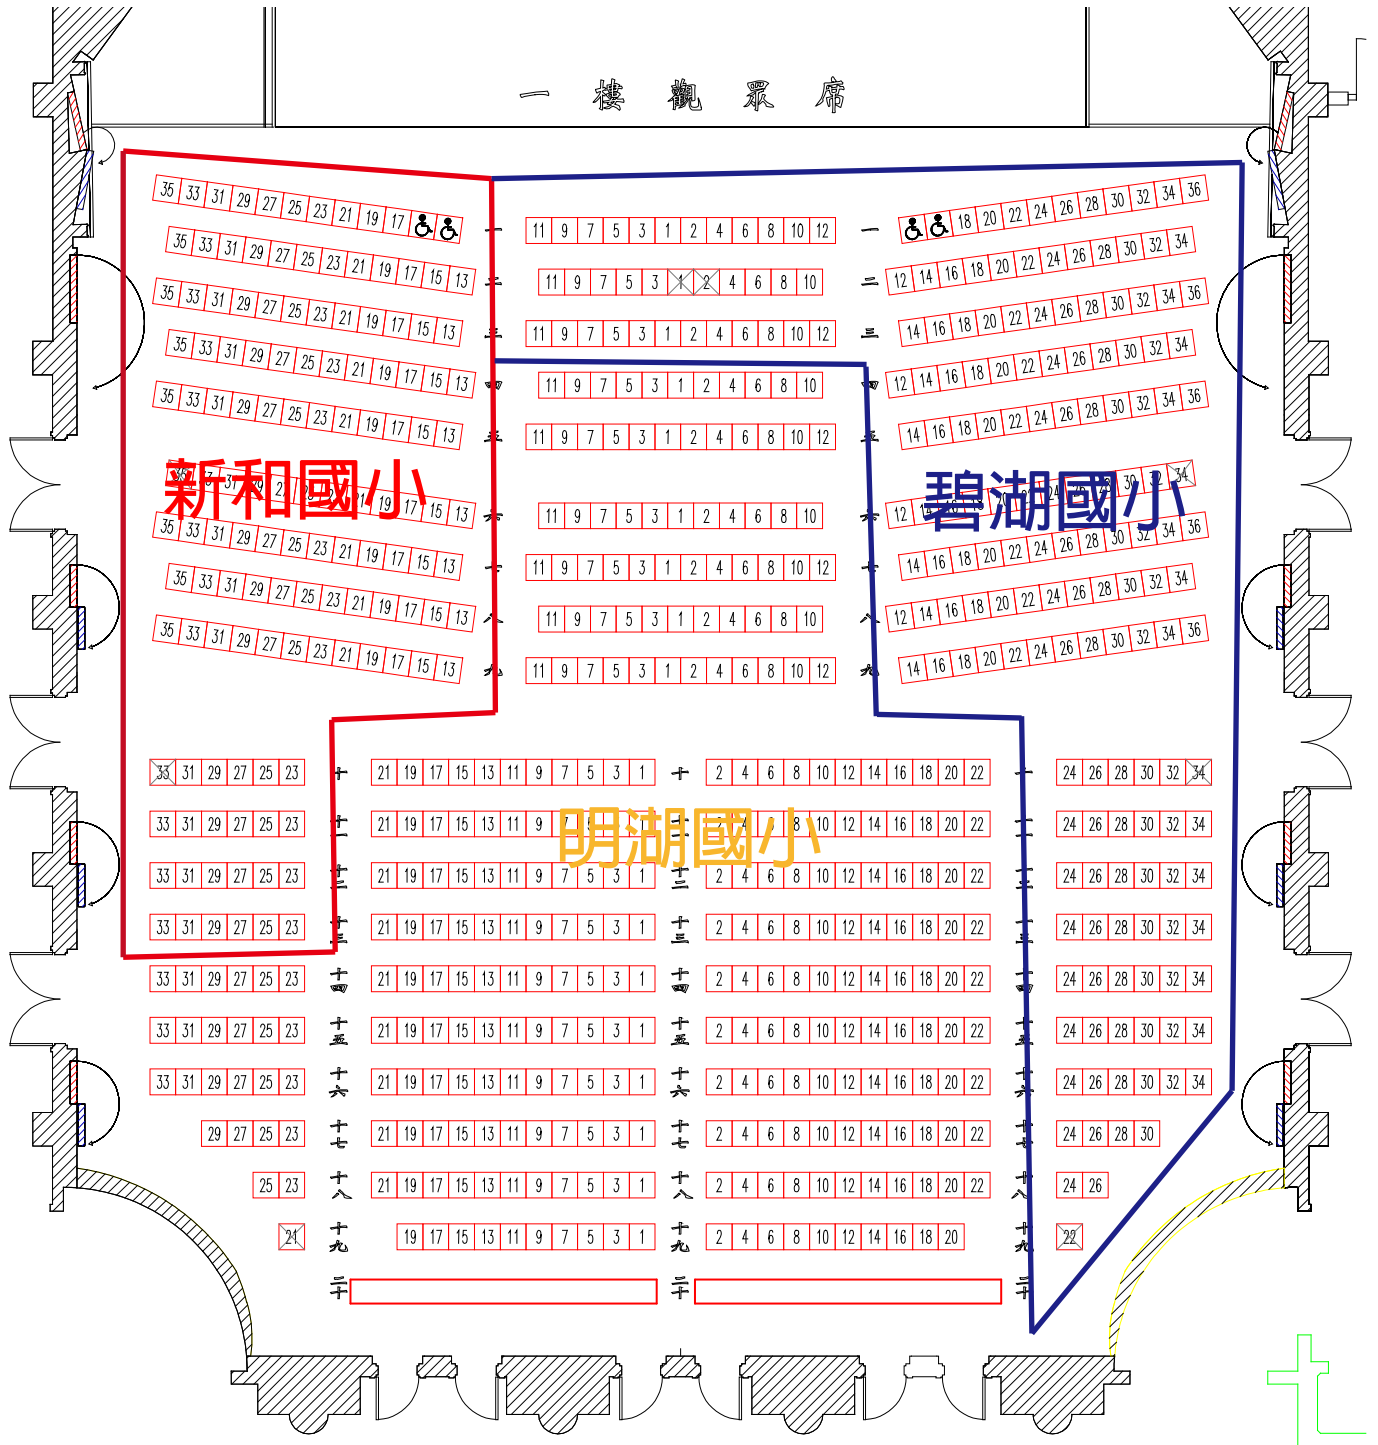

一樓觀眾席圖樣

2016/04/01 演出 10:40 新和國小 130 碧湖國小 185
明湖國小 310 (一樓其餘座位)

二樓觀眾席圖樣

2016/04/1 演出 10:40 金華國小 215 (二樓座位)