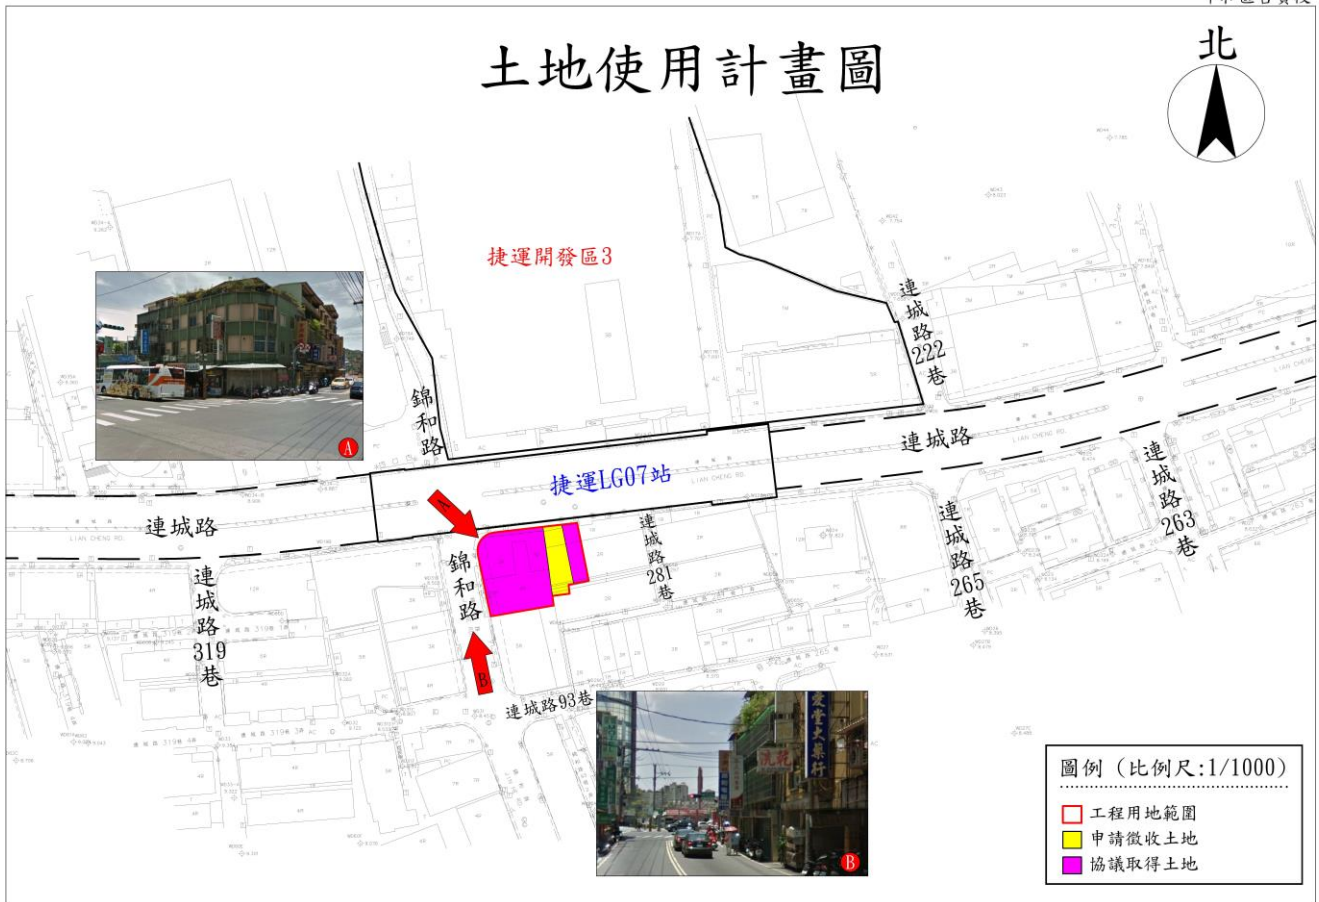

土地使用計畫圖及土地使用現況（照片）

中和區台買段

徵收土地圖說 (所附圖籍應標示圖例)

新北市中和區地籍圖查詢資料

資料查詢時間：民國107年07月31日12時01分 收件號：107FH036602
土地坐落：新北市中和區台貿段195地號共1筆

列印人員：周淑珠

中和區台貿段

比例尺：1/500

查驗碼：107FH036602PIC191021E3E659D4A9DAE5D0474A88F