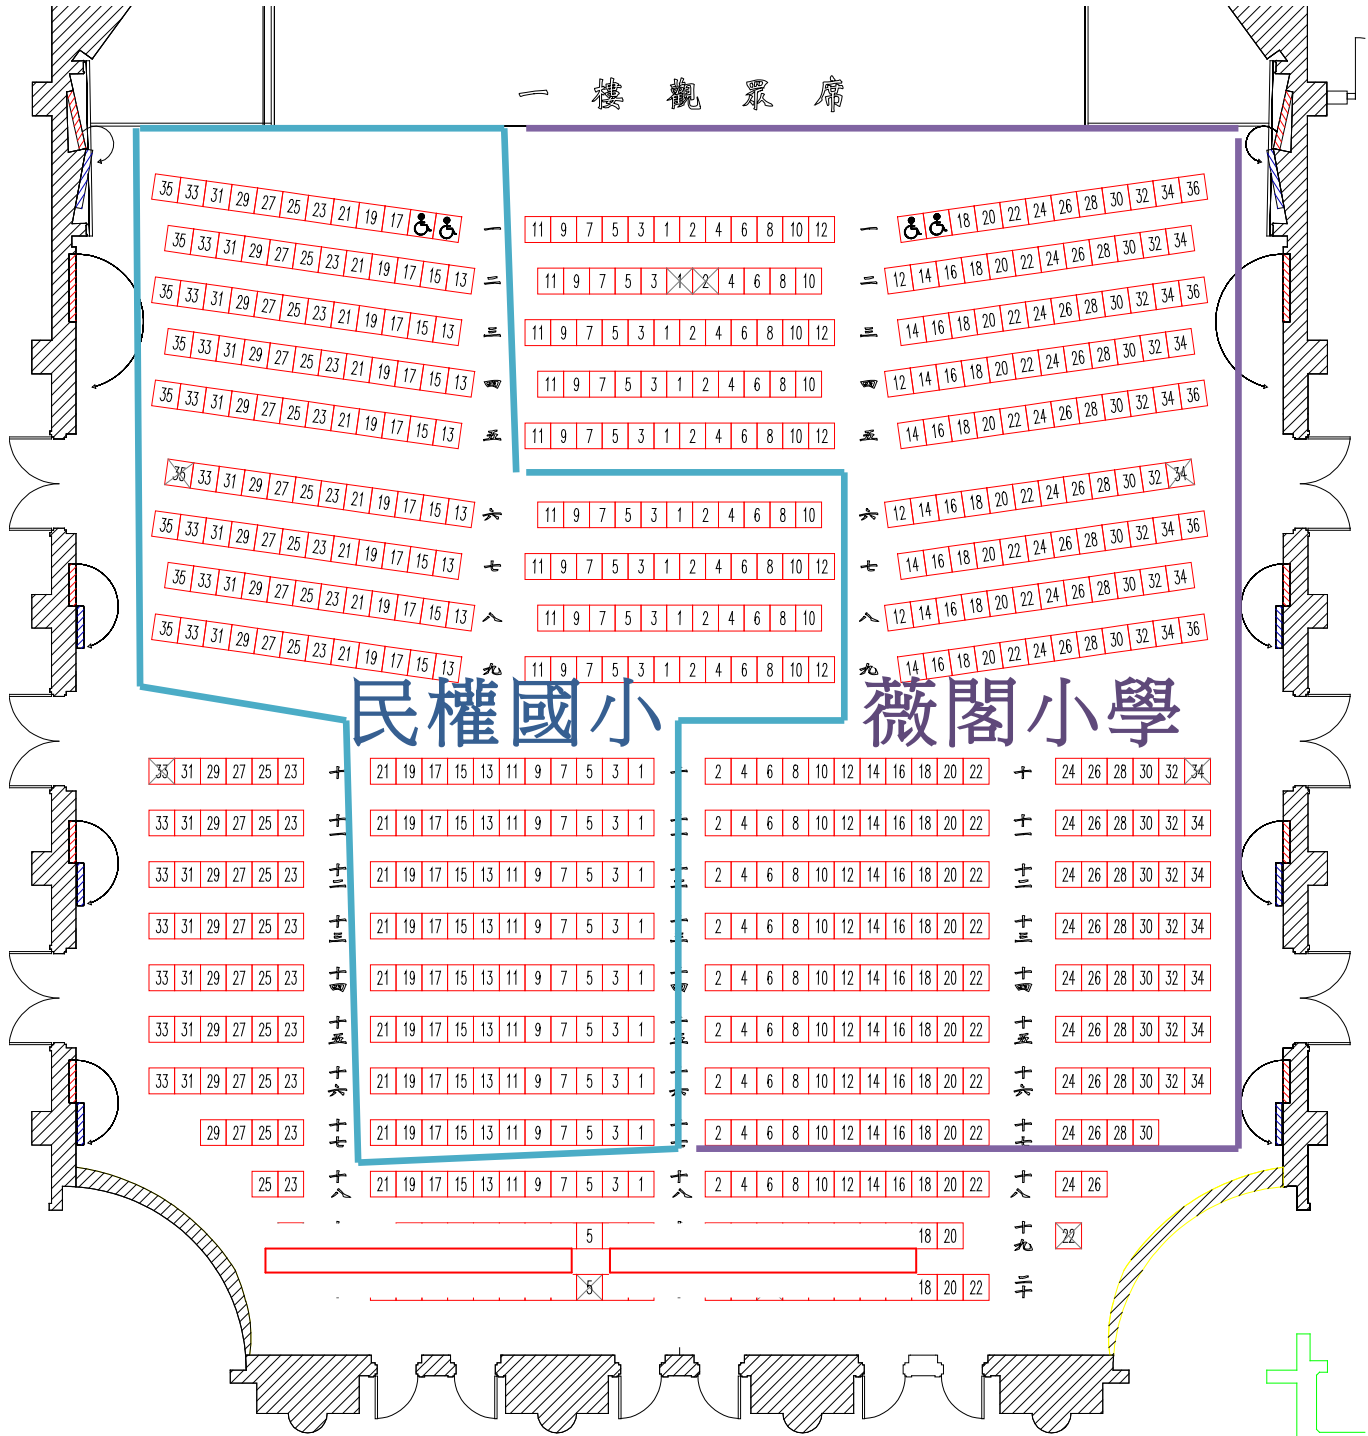

一樓觀眾席圖樣

2016/11/20(一) 演出 10:40

(一樓其餘座位)

二樓眾席圖樣

2016/11/20(一) 演出 10:40

(二樓其餘座位)