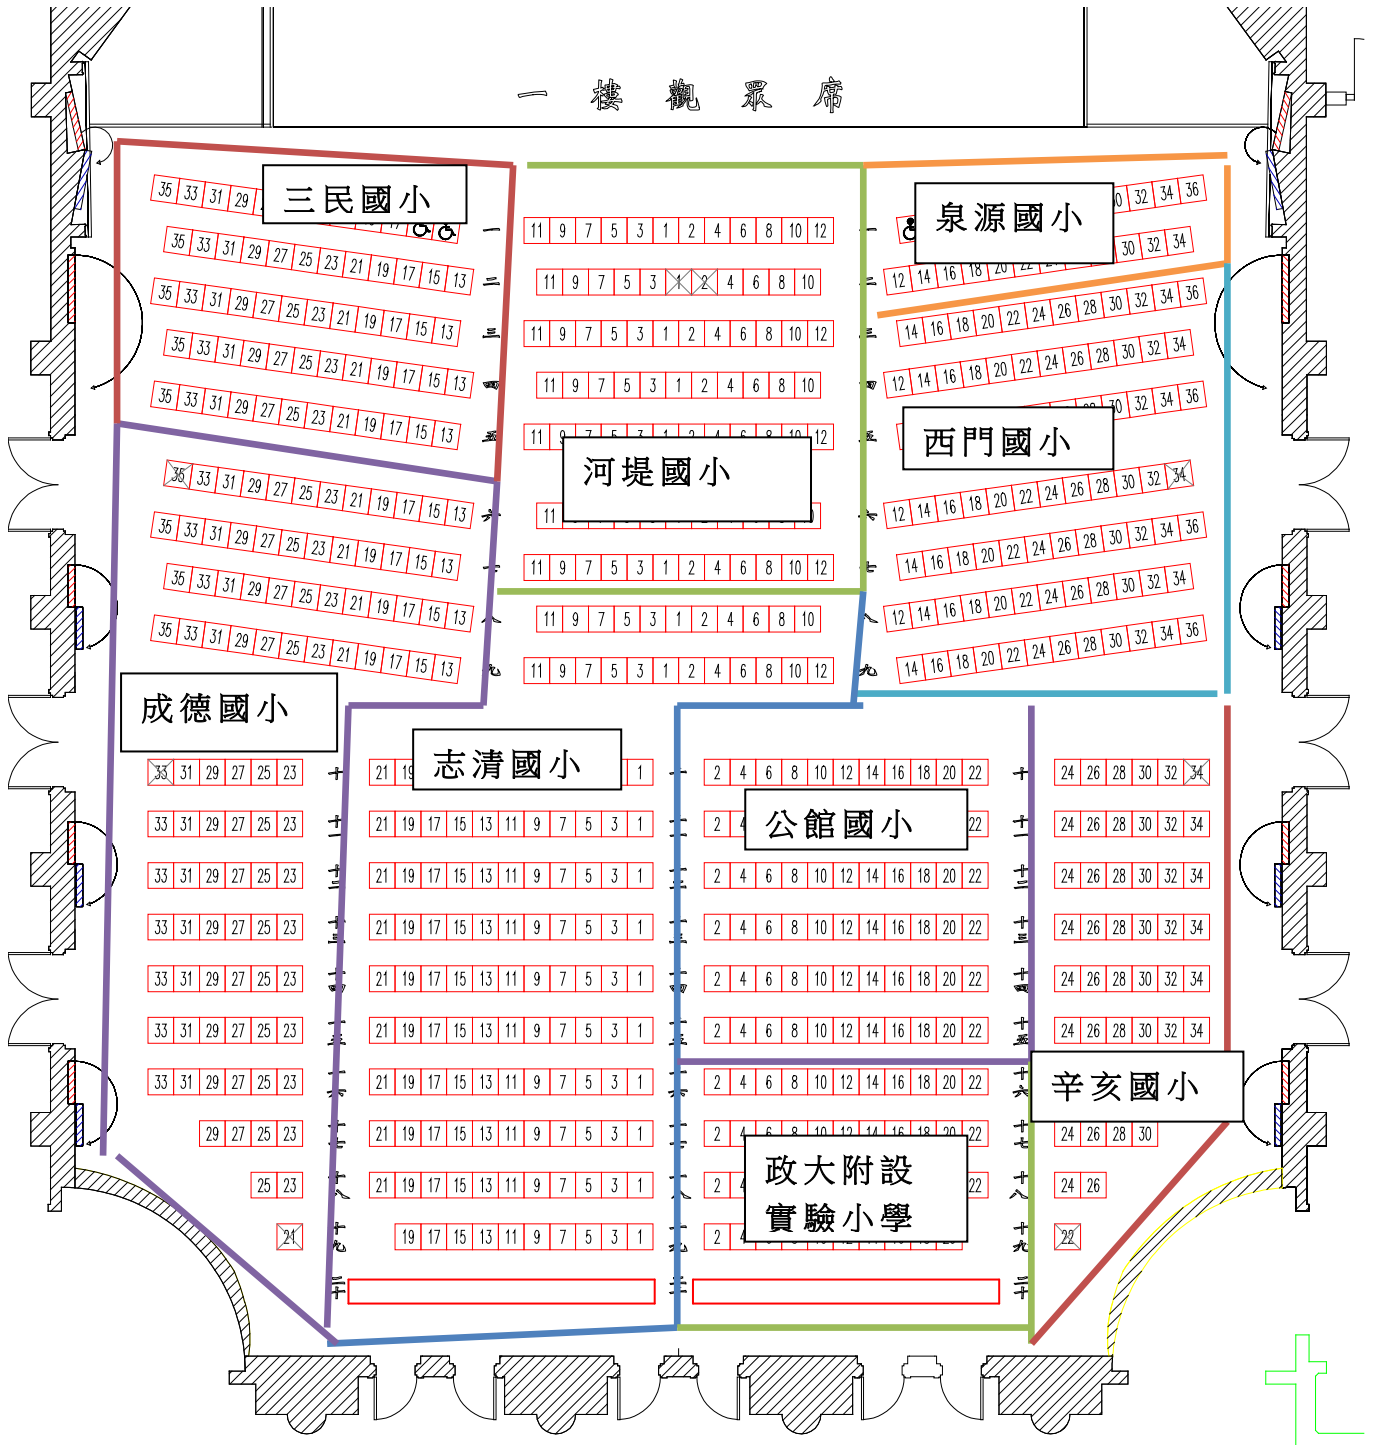

一樓觀眾席圖樣

2017/11/22(三) 演出 09:10

(一樓其餘座位)

二樓眾席圖樣

2017/11/22(三) 演出 09:10

(二樓其餘座位)